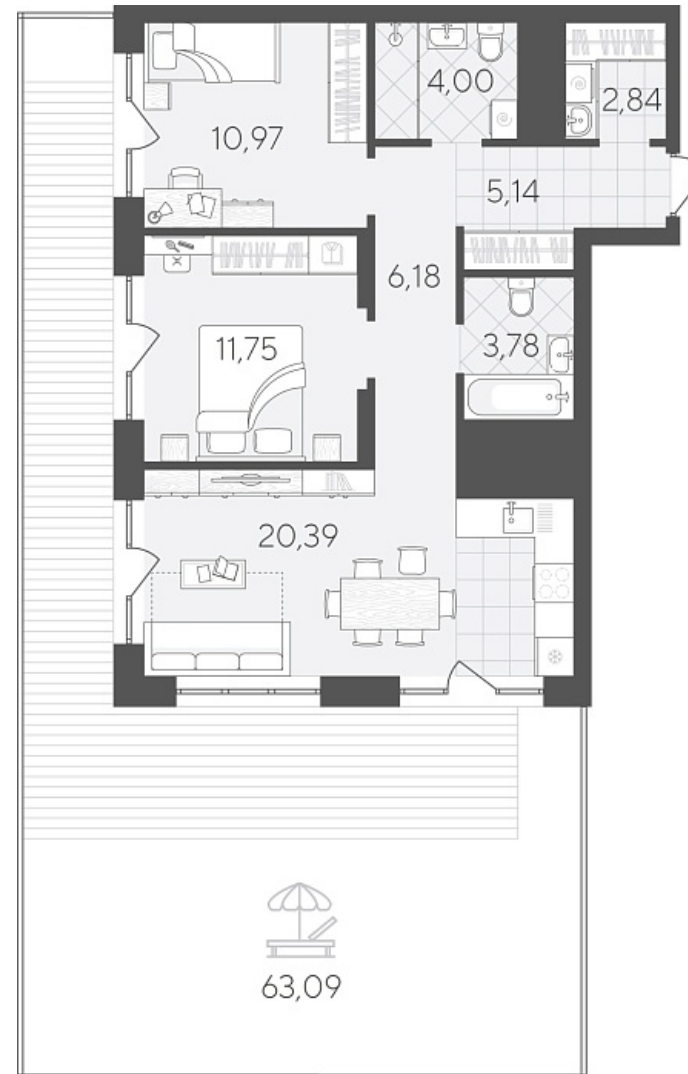

# Дом на берегу Туры Дом 1

Актуально на 10.07.2026г.

Скидка 10% до 31.07.2026г.

Срок сдачи Дом сдан

Площадь, м<sup>2</sup> 128.14

Этаж 2

Квартира 7

Подъезд 1

Кол-во спален 2

Тип отделки Черновая

Адрес Тюмень, Тюменская область,  
Краснооктябрьская, 4 «А» корпус 1

Стоимость 9 270 000 ₪ ±0-300-000 ₪