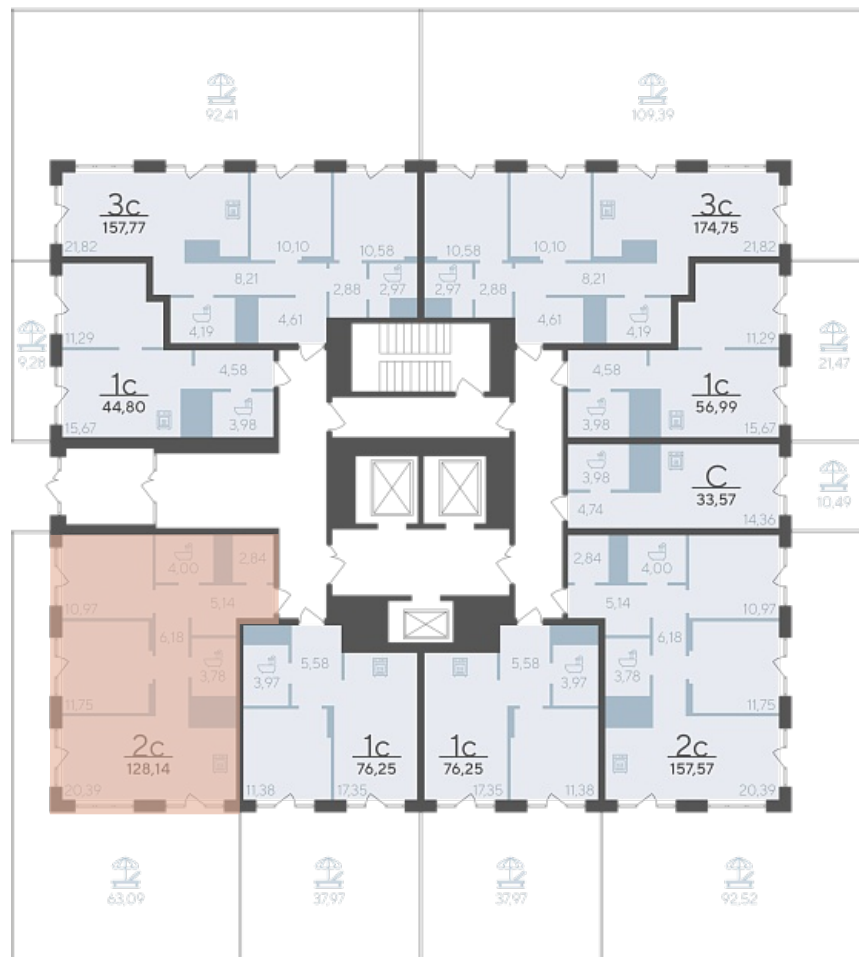

Дом на берегу Туры Дом 1

Актуально на 10.07.2026г.

Скидка 10% до 31.07.2026г.

Срок сдачи Дом сдан

Площадь, м² 128.14

Этаж 2

Квартира 7

Подъезд 1

Кол-во спален 2

Тип отделки Черновая

Адрес Тюмень, Тюменская область,
Краснооктябрьская, 4 «А» корпус 1

Стоимость 9 270 000 ₪ ±0-300 000 ₪