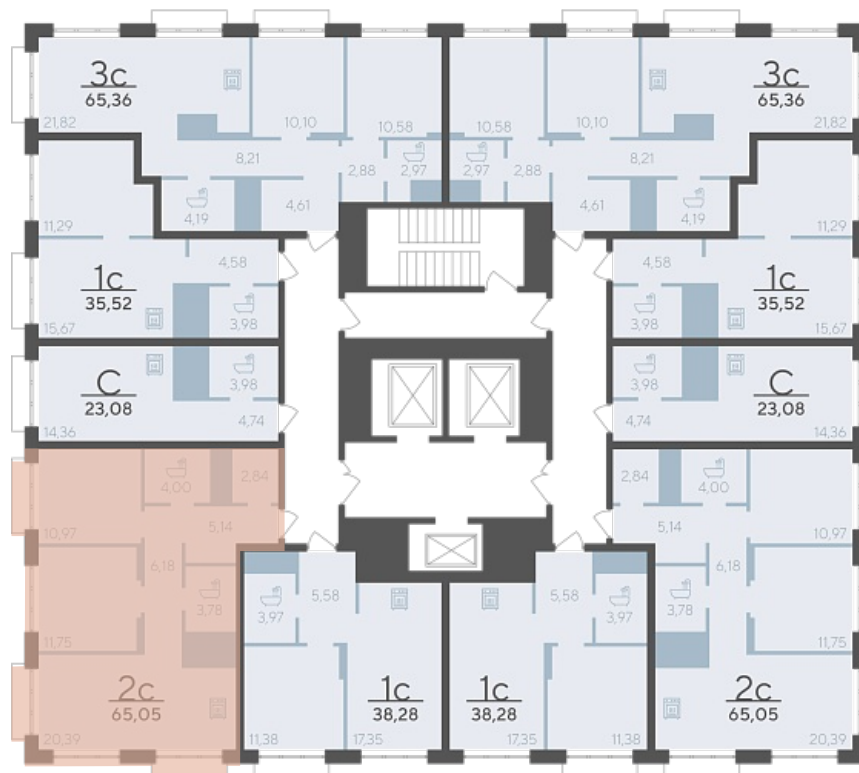

Дом на берегу Туры Дом 1

Актуально на 10.07.2026г.

Скидка 10% до 31.07.2026г.

Срок сдачи Дом сдан

Площадь, м² 65.05

Этаж 18

Квартира 166

Подъезд 1

Кол-во спален 2

Тип отделки Черновая

Адрес Тюмень, Тюменская область,
Краснооктябрьская, 4 «А» корпус 1

Стоимость 8 460 000 ₽ ~~9 400 000 ₽~~