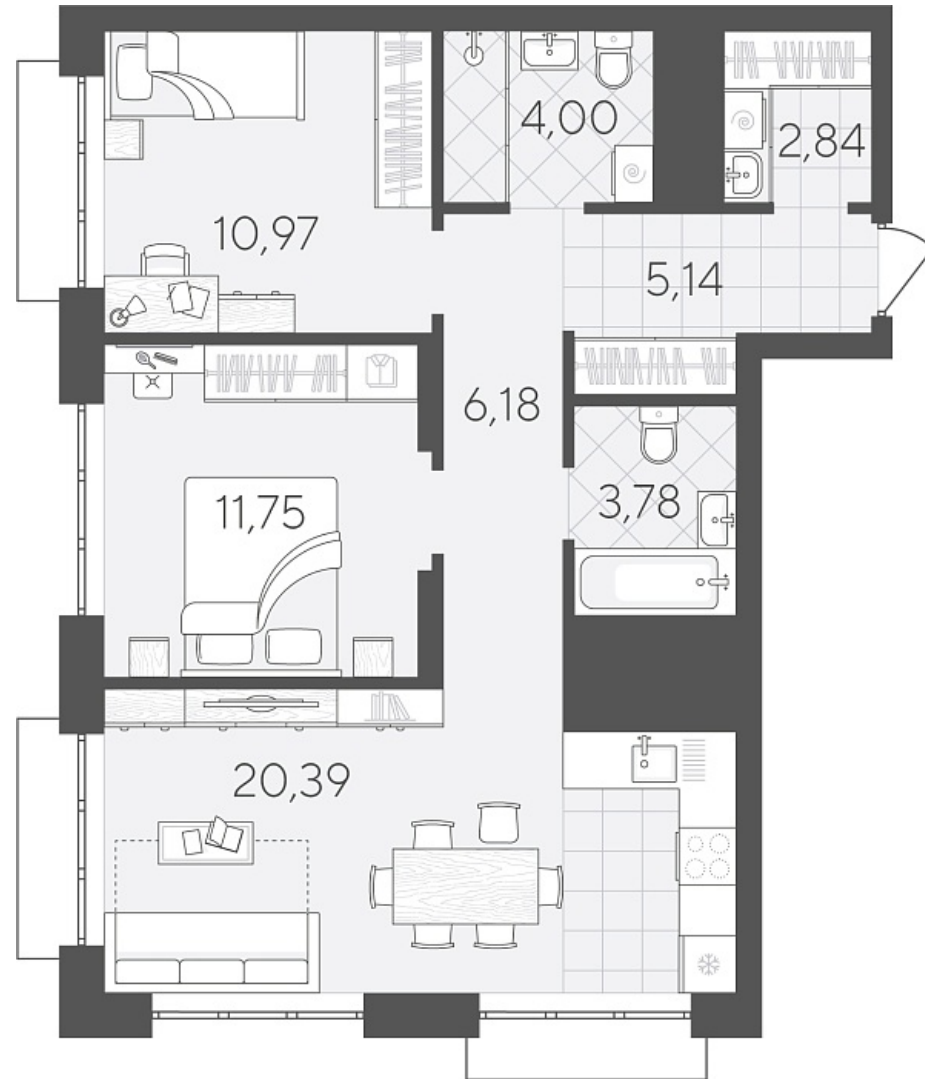

# Дом на берегу Туры Дом 1

Актуально на 10.07.2026г.

Скидка 10% до 31.07.2026г.

Срок сдачи Дом сдан

Площадь, м<sup>2</sup> 65.05

Этаж 18

Квартира 166

Подъезд 1