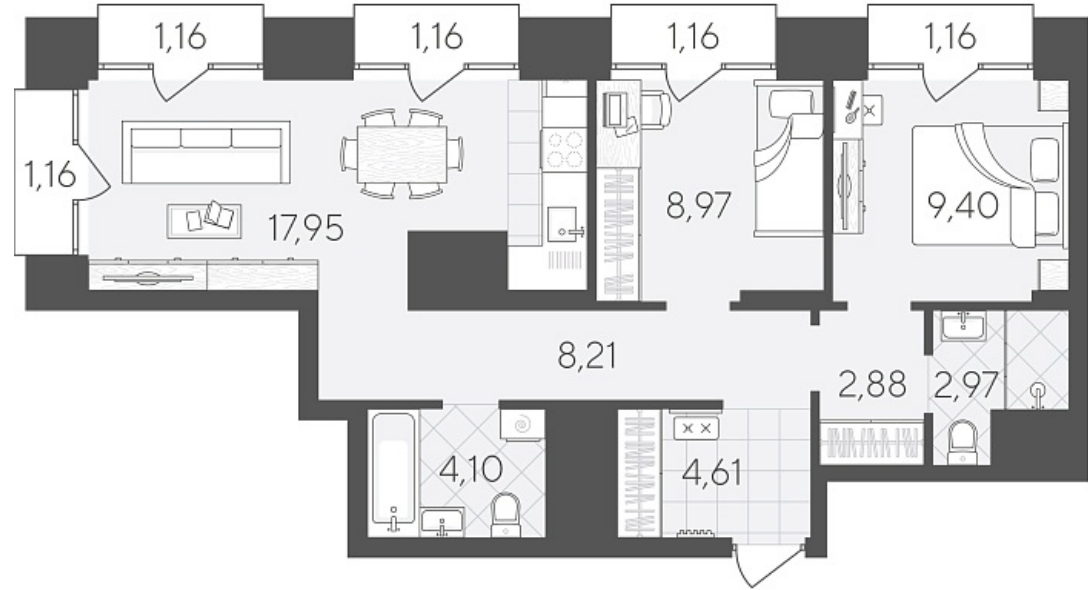

Дом на берегу Туры Дом 1

Актуально на 27.06.2026г.

Скидка 10% до 30.06.2026г.

Срок сдачи Дом сдан

Площадь, м² 64.89

Этаж 24

Квартира 229

Подъезд 1

Кол-во спален 3

Тип отделки Черновая

Адрес Тюмень, Тюменская область,
Краснооктябрьская, 4 «А» корпус 1

Стоимость 8 550 000 ₪ ~~9 500 000 ₪~~

Дом на берегу Туры Дом 1

Актуально на 27.06.2026г.

Скидка 10% до 30.06.2026г.