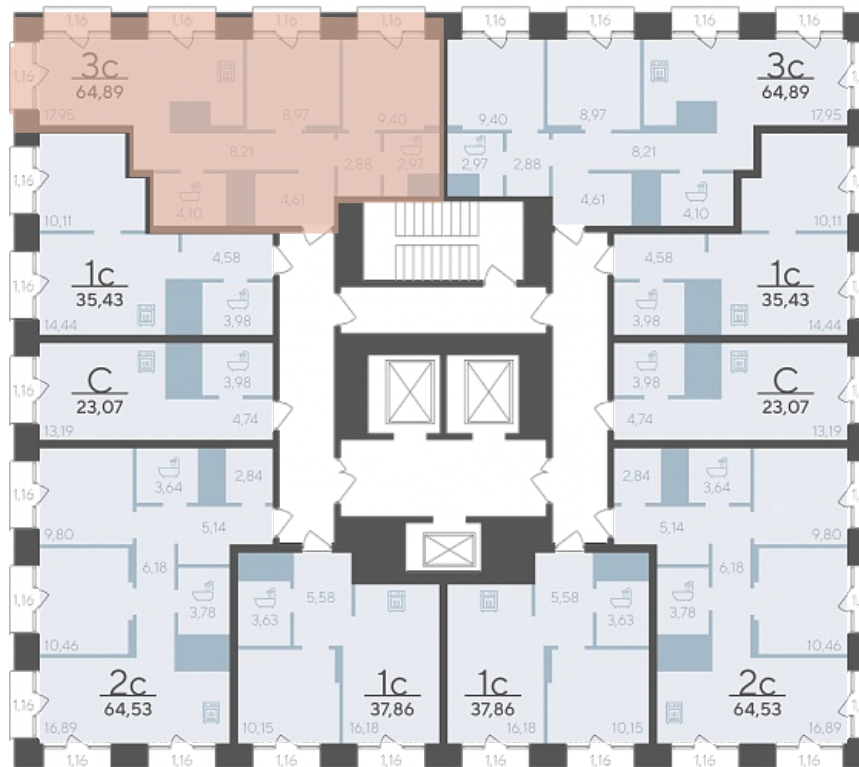

Дом на берегу Туры Дом 1

Актуально на 12.03.2026г.

Скидка 5% до 31.03.2026г.

Срок сдачи Дом сдан

Площадь, м² 64.89

Этаж 25

Квартира 239

Подъезд 1

Кол-во спален 3

Тип отделки Черновая

Адрес Тюмень, Тюменская область,
Краснооктябрьская, 4 «А» корпус 1

Стоимость 8 502 500 ₽ ~~8 950 000 ₽~~