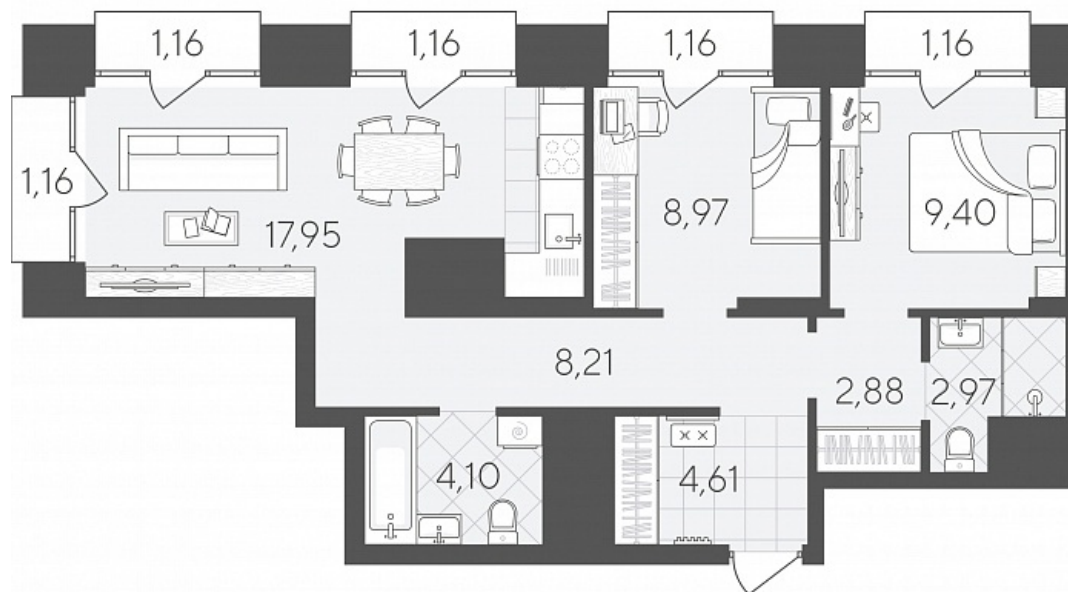

# Дом на берегу Туры Дом 1

Актуально на 12.03.2026г.

Скидка 5% до 31.03.2026г.

Срок сдачи Дом сдан

Площадь, м<sup>2</sup> 64.89

Этаж 25

Квартира 239

Подъезд 1