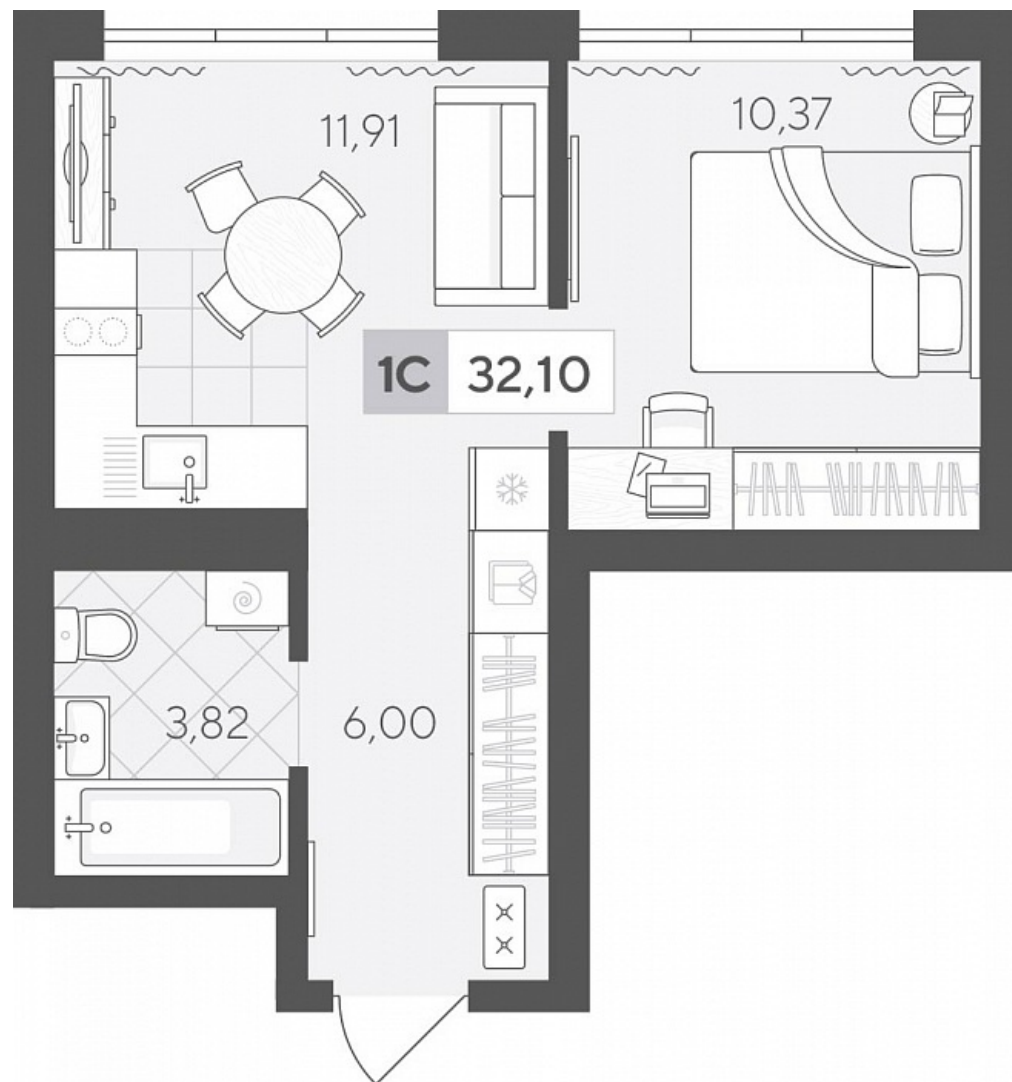

Квартал у Леса Дом 2

Актуально на 18.04.2026г.

Скидка 10% до 30.04.2026г.

Срок сдачи 4 квартал 2027

Площадь, м² 32.1

Этаж 2

Квартира 17

Подъезд 1

Кол-во спален 1

Тип отделки Черновая

Адрес Тюмень, Тюменская область,
Сергея Корепанова, 34

Стоимость 5 760 000 ₽ ~~6 400 000 ₽~~

Квартал у Леса Дом 2

Актуально на 18.04.2026г.

Скидка 10% до 30.04.2026г.

Срок сдачи 4 квартал 2027

Площадь, м² 32.1

Этаж 2

Квартира 17

Подъезд 1

Кол-во спален 1

Тип отделки Черновая

Адрес Тюмень, Тюменская область,
Сергея Корепанова, 34

Стоимость 5 760 000 ₽ ~~6 400 000 ₽~~