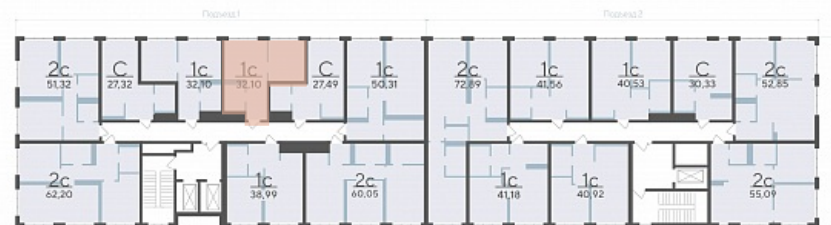

Площадь, м² 32.1

Этаж 2

Квартира 17

Подъезд 1

Кол-во спален 1

Тип отделки Черновая

Адрес Тюмень, Тюменская область,
Сергея Корепанова, 34

Стоимость 5 760 000 ₽ ~~6 400 000 ₽~~