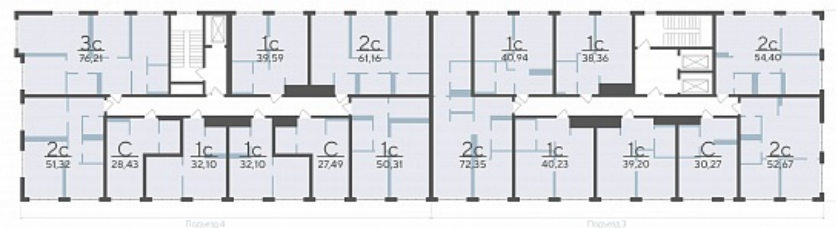

Площадь, м² 32.1

Этаж 2

Квартира 17

Подъезд 1

Кол-во спален 1

Тип отделки Черновая

Адрес Тюмень, Тюменская область,
Сергея Корепанова, 34

Стоимость 5 760 000 ₽ ~~6 400 000 ₽~~