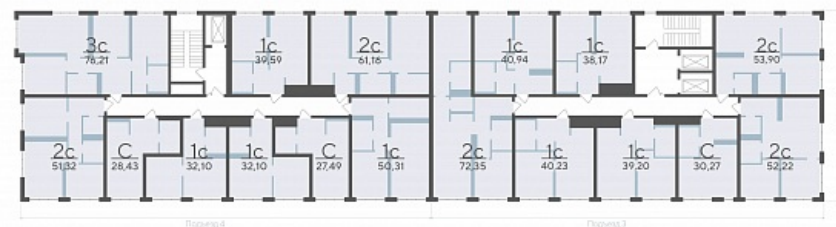

Площадь, м² 32.1

Этаж 5

Квартира 43

Подъезд 1

Кол-во спален 1

Тип отделки Черновая

Адрес Тюмень, Тюменская область,
Сергея Корепанова, 34

Стоимость 4 845 000 ₪ ~~5 100 000 ₪~~