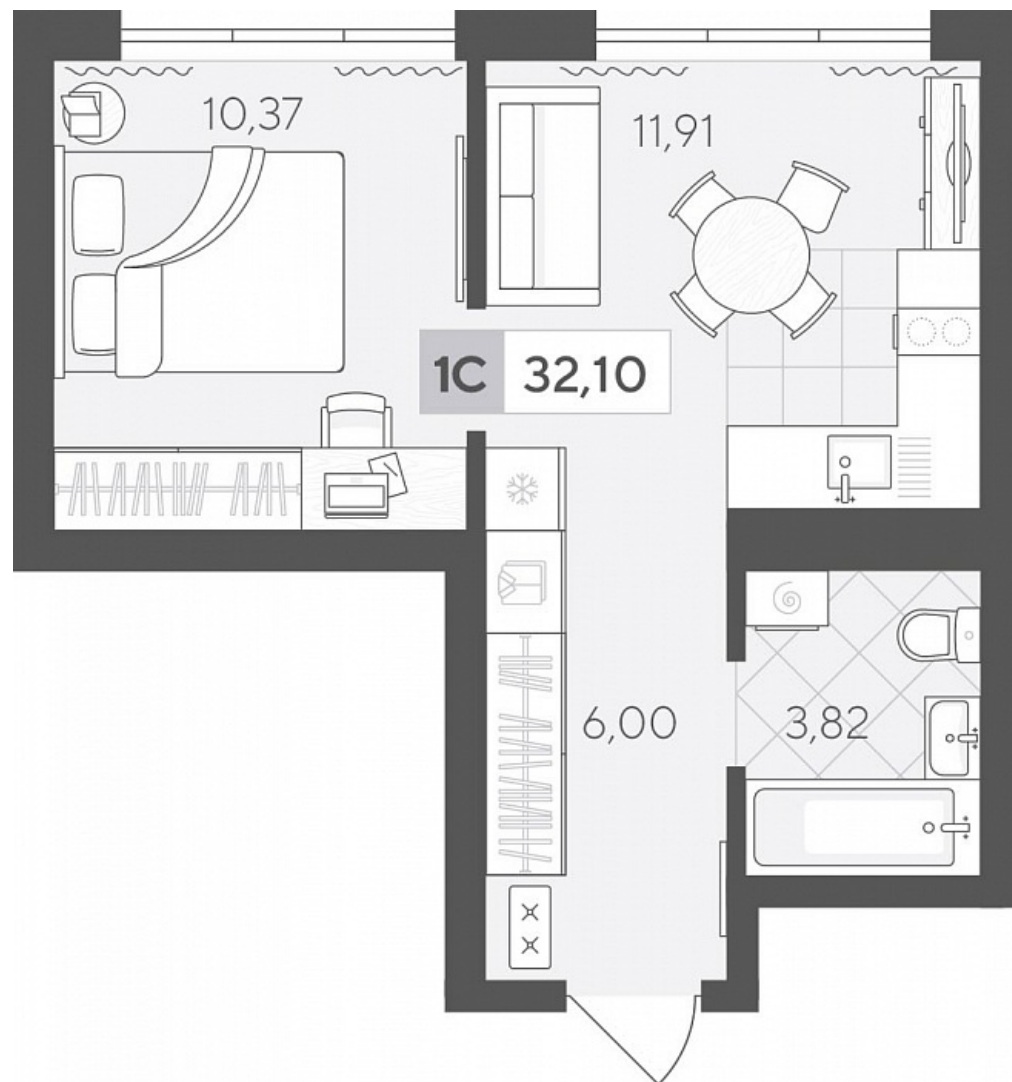

Квартал у Леса Дом 2

Актуально на 12.03.2026г.

Скидка 5% до 31.03.2026г.

Срок сдачи 4 квартал 2027

Площадь, м² 32.1

Этаж 5

Квартира 43

Подъезд 1

Кол-во спален 1

Тип отделки Черновая

Адрес Тюмень, Тюменская область,
Сергея Корепанова, 34

Стоимость 4 845 000 ₪ ~~5 100 000 ₪~~

Квартал у Леса Дом 2

Актуально на 12.03.2026г.

Скидка 5% до 31.03.2026г.

Срок сдачи 4 квартал 2027

Площадь, м² 32.1

Этаж 5

Квартира 43

Подъезд 1

Кол-во спален 1

Тип отделки Черновая

Адрес Тюмень, Тюменская область,
Сергея Корепанова, 34

Стоимость 4 845 000 ₪ ~~5 100 000 ₪~~