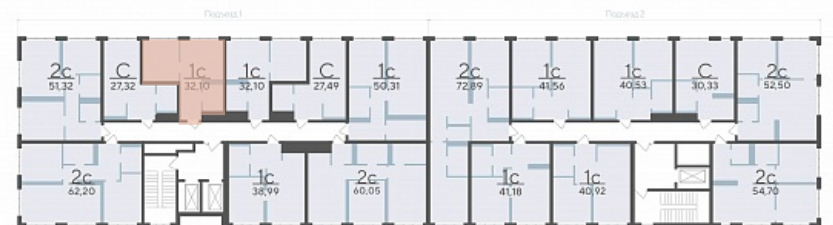

Площадь, м² 32.1

Этаж 5

Квартира 43

Подъезд 1

Кол-во спален 1

Тип отделки Черновая

Адрес Тюмень, Тюменская область,
Сергея Корепанова, 34

Стоимость 4 845 000 ₪ ~~5 100 000 ₪~~