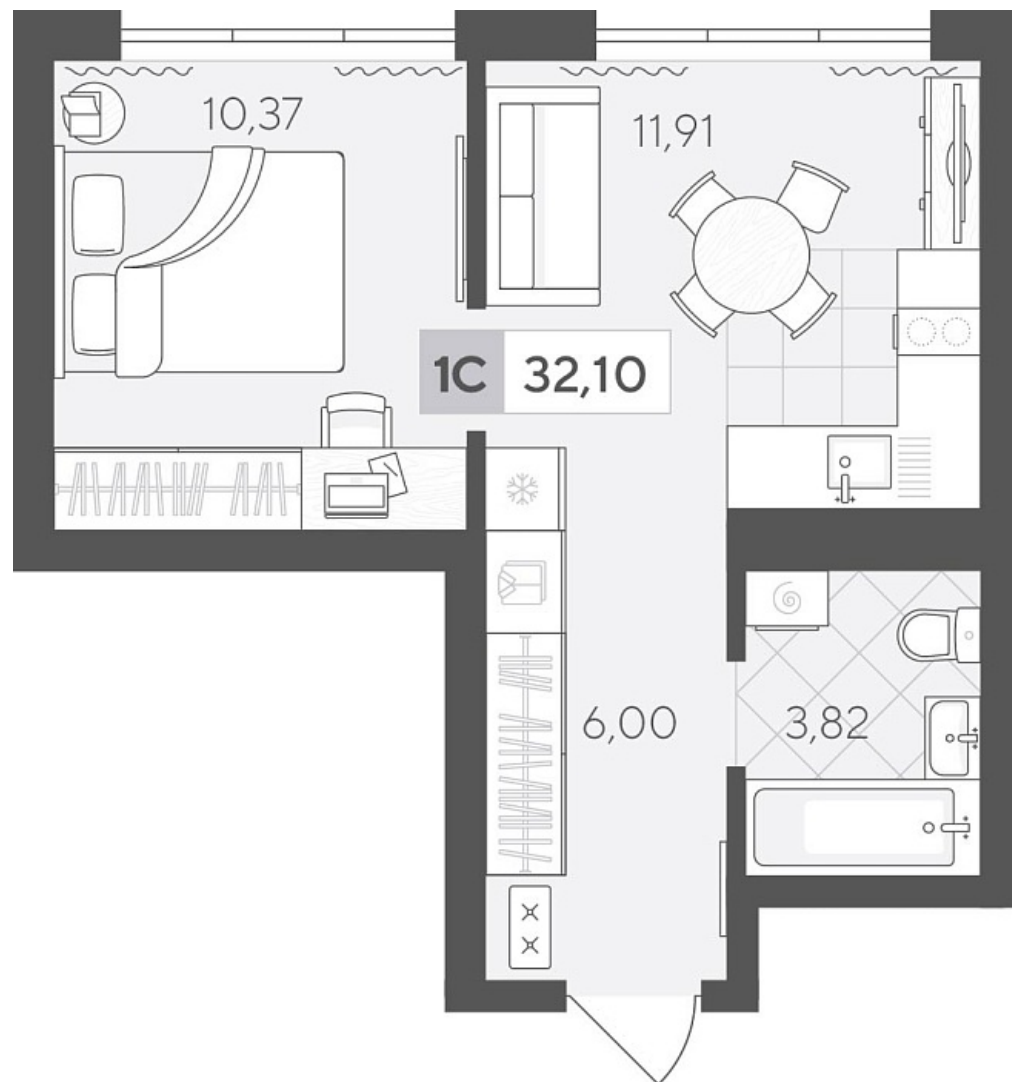

Квартал у Леса Дом 2

Актуально на 26.06.2026г.

Скидка 24% до 30.06.2026г.

Срок сдачи 4 квартал 2027

Площадь, м² 32.1

Этаж 7

Квартира 61

Подъезд 1

Кол-во спален 1

Тип отделки Черновая

Адрес Тюмень, Тюменская область,
Сергея Корепанова, 34

Стоимость 4 350 000 ₪ ~~5 665 000 ₪~~

Квартал у Леса Дом 2

Актуально на 26.06.2026г.

Скидка 24% до 30.06.2026г.

Срок сдачи 4 квартал 2027

Площадь, м² 32.1

Этаж 7

Квартира 61

Подъезд 1

Кол-во спален 1

Тип отделки Черновая

Адрес Тюмень, Тюменская область,
Сергея Корепанова, 34

Стоимость 4 350 000 ₪ ~~5 665 000 ₪~~