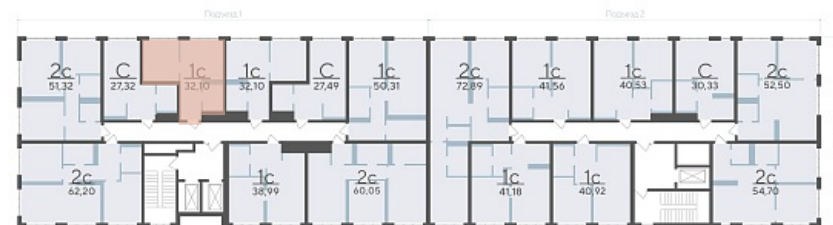

Площадь, м² 32.1

Этаж 7

Квартира 61

Подъезд 1

Кол-во спален 1

Тип отделки Черновая

Адрес Тюмень, Тюменская область,
Сергея Корепанова, 34

Стоимость 4 350 000 ₪ ~~5 665 000 ₪~~