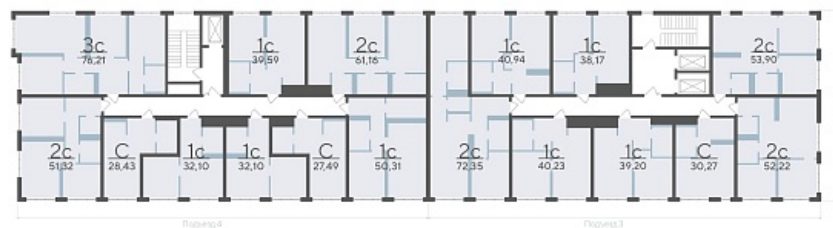

Площадь, м² 32.1

Этаж 7

Квартира 61

Подъезд 1

Кол-во спален 1

Тип отделки Черновая

Адрес Тюмень, Тюменская область,
Сергея Корепанова, 34

Стоимость 4 350 000 ₪ ~~5 665 000 ₪~~