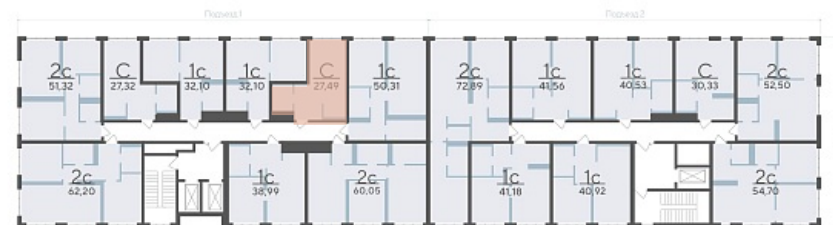

Квартал у Леса Дом 2

Актуально на 25.06.2026г.

Скидка 25% до 30.06.2026г.

Срок сдачи 4 квартал 2027

Площадь, м² 27.49

Этаж 7

Квартира 63

Подъезд 1

Кол-во спален Студия

Тип отделки Черновая

Адрес Тюмень, Тюменская область,
Сергея Корепанова, 34

Стоимость 3 800 000 ₽ 5-060-000-₽