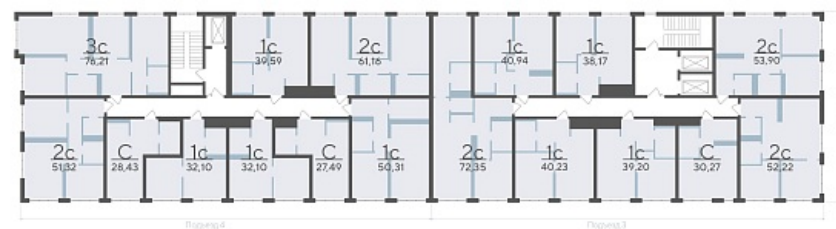

Квартал у Леса Дом 2

Актуально на 25.06.2026г.

Скидка 25% до 30.06.2026г.

Срок сдачи 4 квартал 2027

Площадь, м² 27.49

Этаж 7

Квартира 63

Подъезд 1

Кол-во спален Студия

Тип отделки Черновая

Адрес Тюмень, Тюменская область,
Сергея Корепанова, 34

Стоимость 3 800 000 ₽ 5-060-000-₽