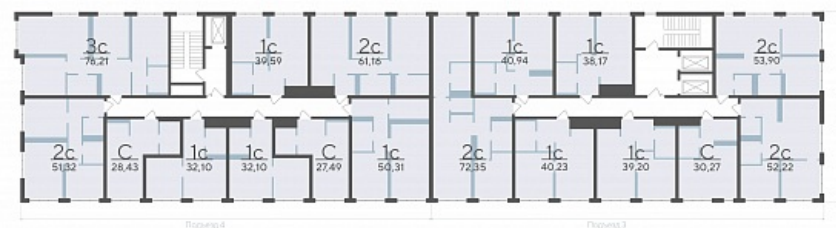

Квартал у Леса Дом 2

Актуально на 18.04.2026г.

Скидка 10% до 30.04.2026г.

Срок сдачи 4 квартал 2027

Площадь, м² 60.05

Этаж 9

Квартира 83

Подъезд 1

Кол-во спален 2

Тип отделки Черновая

Адрес Тюмень, Тюменская область,
Сергея Корепанова, 34

Паркинг в комплекте

Стоимость 8 041 500 ₽ ~~8 935 000 ₽~~