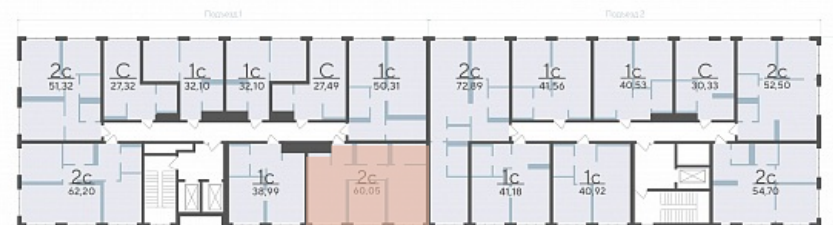

Квартал у Леса Дом 2

Актуально на 18.04.2026г.

Скидка 10% до 30.04.2026г.

Срок сдачи 4 квартал 2027

Площадь, м² 60.05

Этаж 9

Квартира 83

Подъезд 1

Кол-во спален 2

Тип отделки Черновая

Адрес Тюмень, Тюменская область,
Сергея Корепанова, 34

Паркинг в комплекте

Стоимость 8 041 500 ₽ ~~8 935 000 ₽~~