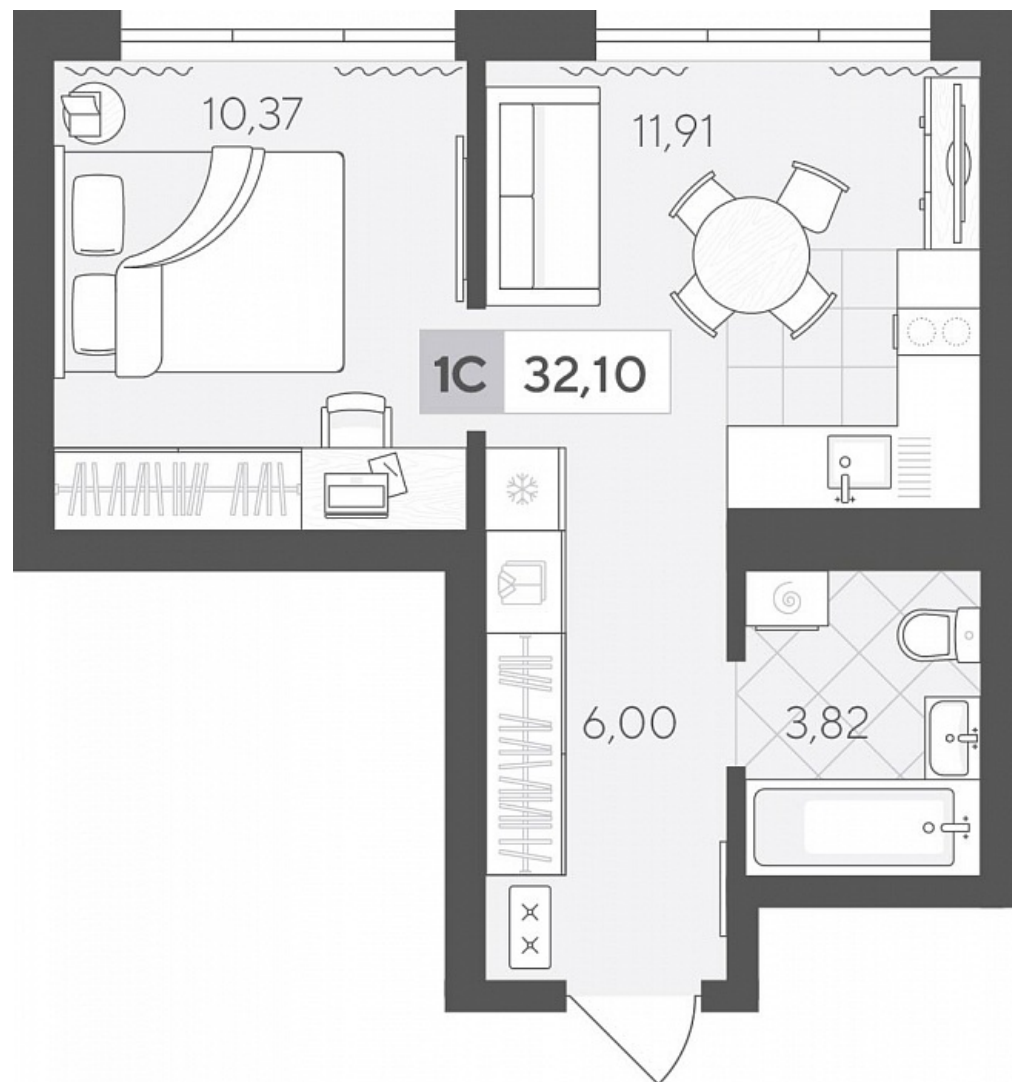

Квартал у Леса Дом 2

Актуально на 18.04.2026г.

Скидка 10% до 30.04.2026г.

Срок сдачи 4 квартал 2027

Площадь, м² 32.1

Этаж 12

Квартира 106

Подъезд 1

Кол-во спален 1

Тип отделки Черновая

Адрес Тюмень, Тюменская область,
Сергея Корепанова, 34

Паркинг в комплекте

Стоимость 5 467 500 ₽ ~~6 075 000 ₽~~

Квартал у Леса Дом 2

Актуально на 18.04.2026г.

Скидка 10% до 30.04.2026г.

Срок сдачи 4 квартал 2027

Площадь, м² 32.1

Этаж 12

Квартира 106

Подъезд 1

Кол-во спален 1

Тип отделки Черновая

Адрес Тюмень, Тюменская область,
Сергея Корепанова, 34