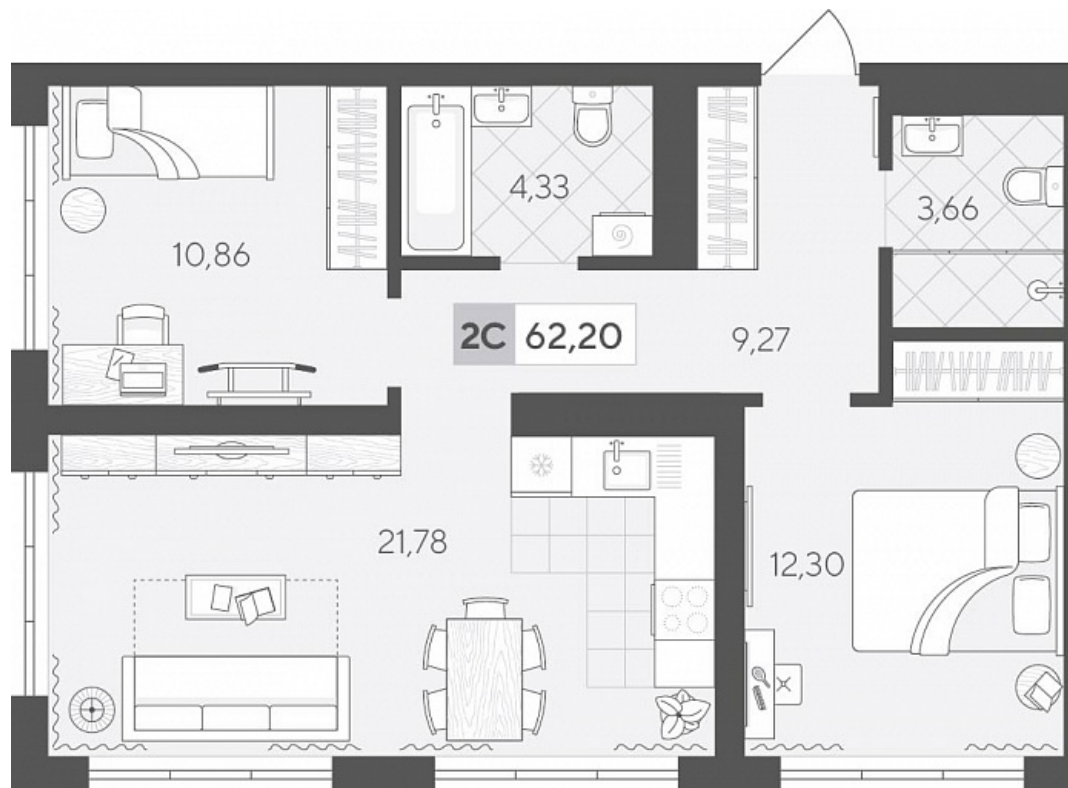

# Квартал у Леса Дом 2

Актуально на 20.05.2026г.

Скидка 10% до 31.05.2026г.

Срок сдачи 4 квартал 2027

Площадь, м<sup>2</sup> 62.2

Этаж 13

Квартира 112

Подъезд 1

Кол-во спален 2

Тип отделки Черновая

Адрес Тюмень, Тюменская область,  
Сергея Корепанова, 34

Паркинг в комплекте

Стоимость 8 982 000 ₪ ~~9 980 000 ₪~~

Кол-во спален 2

Тип отделки Черновая

Адрес Тюмень, Тюменская область,  
Сергея Корепанова, 34

Паркинг в комплекте

Стоимость 8 982 000 ₽ ~~9 980 000 ₽~~