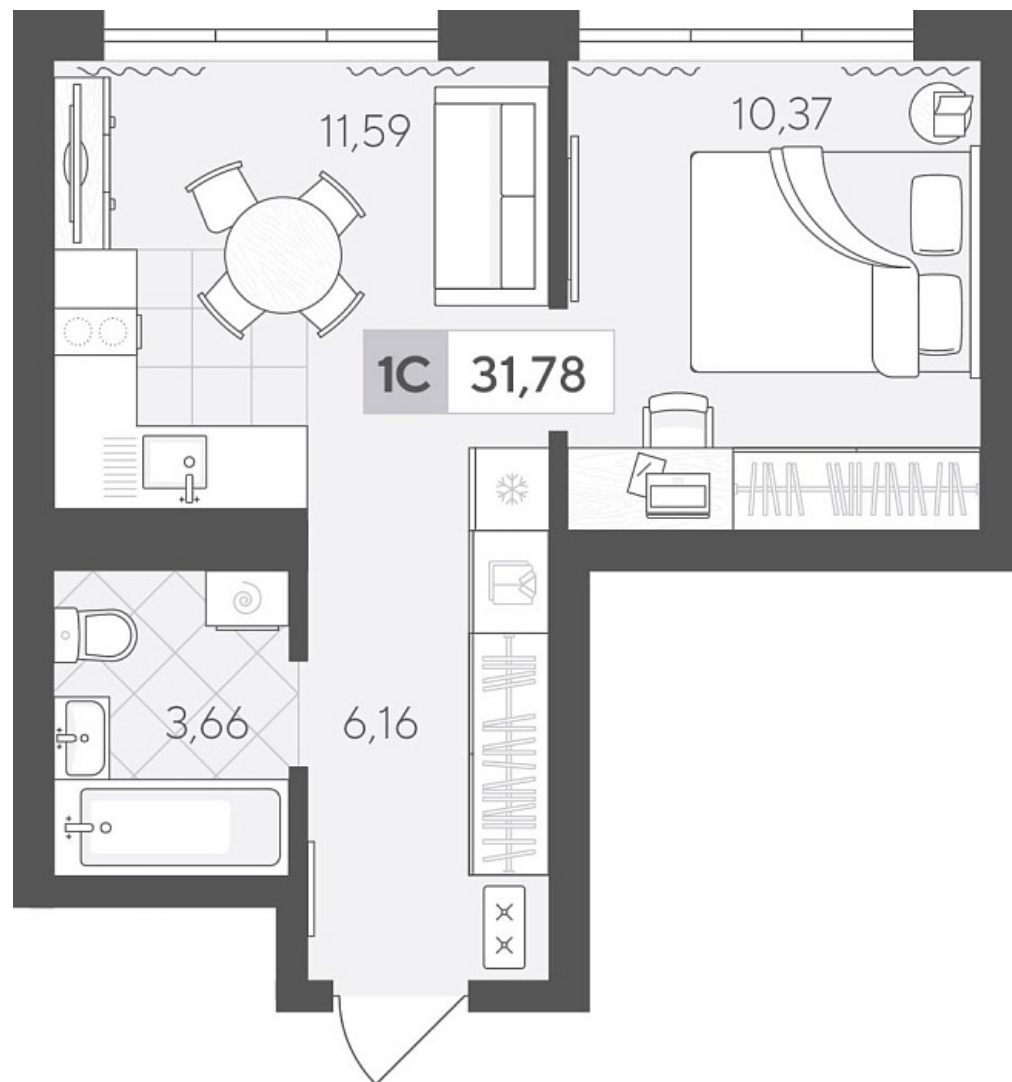

Квартал у Леса Дом 2

Актуально на 25.06.2026г.

Скидка 10% до 30.06.2026г.

Срок сдачи 4 квартал 2027

Площадь, м² 31.78

Этаж 16

Квартира 143

Подъезд 1

Кол-во спален 1

Тип отделки Черновая

Адрес Тюмень, Тюменская область,
Сергея Корепанова, 34

Стоимость 6 057 000 ₪ ~~6 730 000 ₪~~

Квартал у Леса Дом 2

Актуально на 25.06.2026г.

Скидка 10% до 30.06.2026г.

Срок сдачи 4 квартал 2027

Площадь, м² 31.78

Этаж 16

Квартира 143

Подъезд 1

Кол-во спален 1

Тип отделки Черновая

Адрес Тюмень, Тюменская область,
Сергея Корепанова, 34

Стоимость 6 057 000 ₽ ~~6 730 000 ₽~~