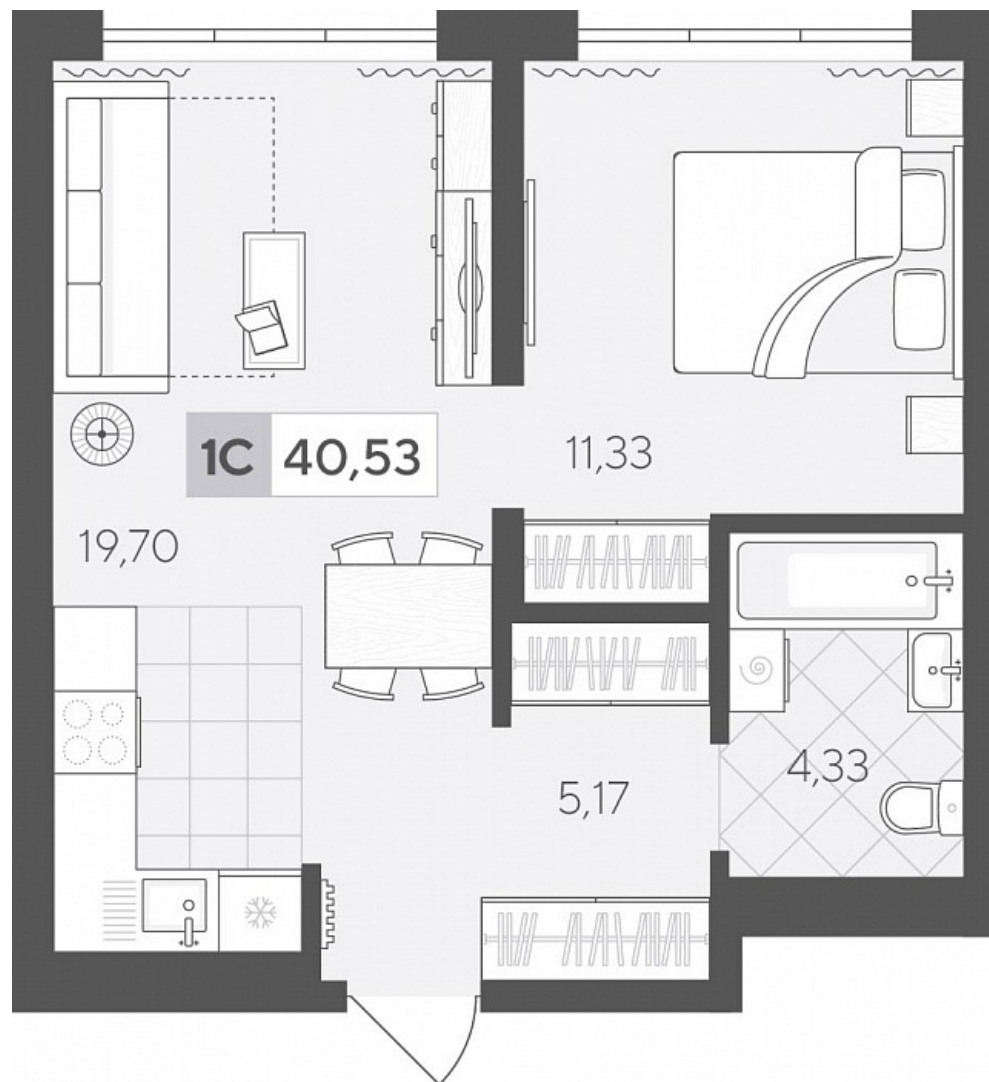

# Квартал у Леса Дом 2

Актуально на 21.04.2026г.

Скидка 10% до 30.04.2026г.

Срок сдачи 4 квартал 2027

Площадь, м<sup>2</sup> 40.53

Этаж 4

Квартира 187

Подъезд 2

Кол-во спален 1

Тип отделки Черновая

Адрес Тюмень, Тюменская область,  
Сергея Корепанова, 34

Стоимость 6 763 950 ₪ 7-515-500 ₪