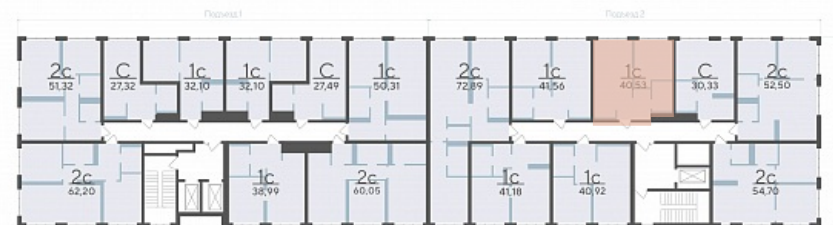

# Квартал у Леса Дом 2

Актуально на 21.04.2026г.

Скидка 10% до 30.04.2026г.

Срок сдачи 4 квартал 2027

Площадь, м<sup>2</sup> 40.53

Этаж 4

Квартира 187

Подъезд 2

Кол-во спален 1

Тип отделки Черновая

Адрес Тюмень, Тюменская область,  
Сергея Корепанова, 34

Стоимость 6 763 950 ₪ 7-515-500 ₪