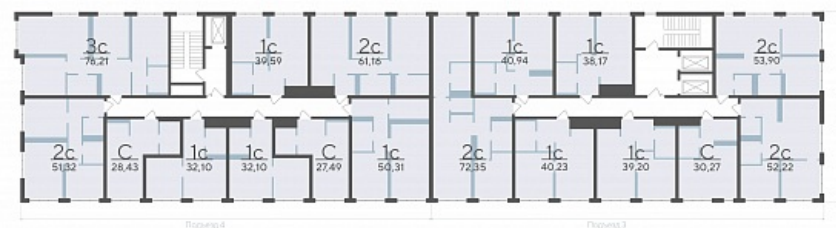

# Квартал у Леса Дом 2

Актуально на 21.04.2026г.

Скидка 10% до 30.04.2026г.

Срок сдачи 4 квартал 2027

Площадь, м<sup>2</sup> 40.53

Этаж 4

Квартира 187

Подъезд 2

Кол-во спален 1

Тип отделки Черновая

Адрес Тюмень, Тюменская область,  
Сергея Корепанова, 34

Стоимость 6 763 950 ₪ 7-515-500 ₪