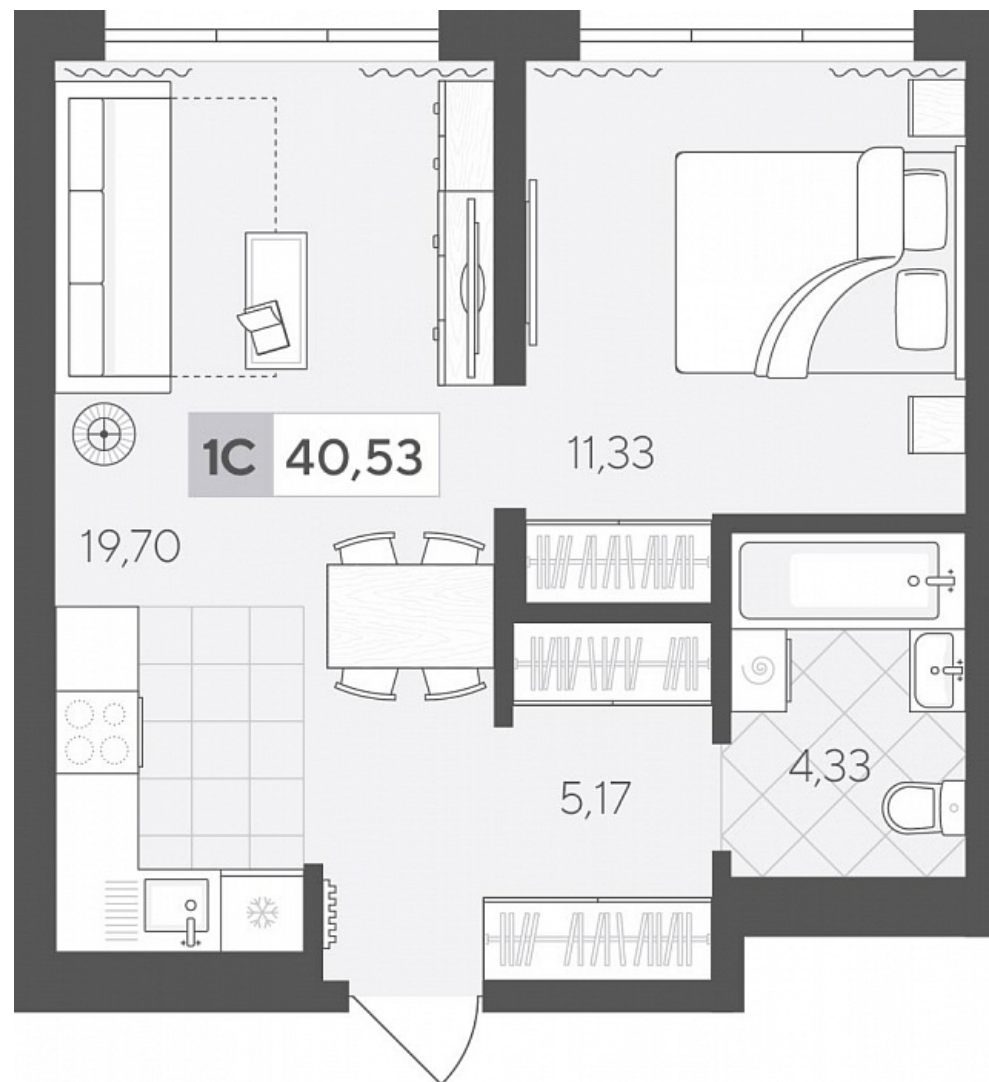

Квартал у Леса Дом 2

Актуально на 18.04.2026г.

Скидка 10% до 30.04.2026г.

Срок сдачи 4 квартал 2027

Площадь, м² 40.53

Этаж 5

Квартира 195

Подъезд 2

Кол-во спален 1

Тип отделки Черновая

Адрес Тюмень, Тюменская область,
Сергея Корепанова, 34

Стоимость 6 813 450 ₪ 7-570-500 ₪

Квартал у Леса Дом 2

Актуально на 18.04.2026г.

Скидка 10% до 30.04.2026г.

Срок сдачи 4 квартал 2027

Площадь, м² 40.53

Этаж 5

Квартира 195

Подъезд 2

Кол-во спален 1

Тип отделки Черновая

Адрес Тюмень, Тюменская область,
Сергея Корепанова, 34

Стоимость 6 813 450 ₪ 7-570-500 ₪