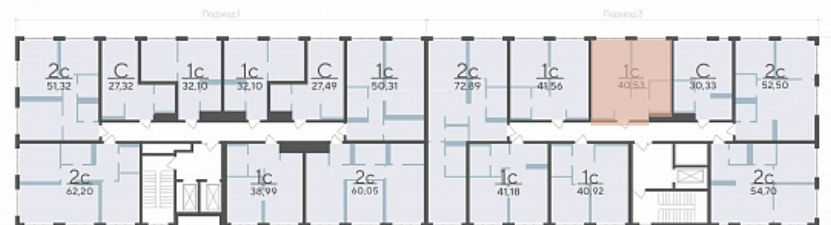

Площадь, м² 40.53

Этаж 5

Квартира 195

Подъезд 2

Кол-во спален 1

Тип отделки Черновая

Адрес Тюмень, Тюменская область,
Сергея Корепанова, 34

Стоимость 6 813 450 ₪ 7-570-500 ₪