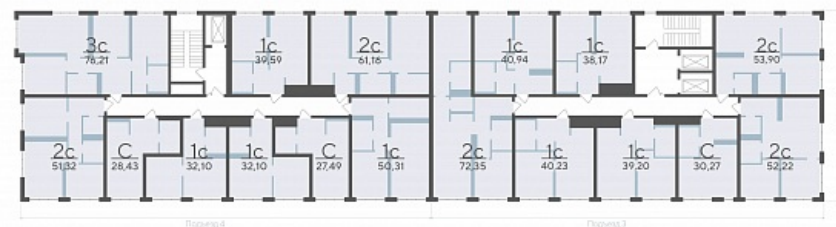

Площадь, м² 40.53

Этаж 5

Квартира 195

Подъезд 2

Кол-во спален 1

Тип отделки Черновая

Адрес Тюмень, Тюменская область,
Сергея Корепанова, 34

Стоимость 6 813 450 ₪ 7-570-500 ₪