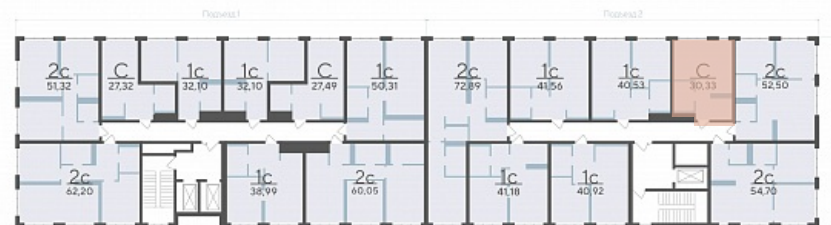

Площадь, м² 30.33

Этаж 5

Квартира 196

Подъезд 2

Кол-во спален Студия

Тип отделки Черновая

Адрес Тюмень, Тюменская область,
Сергея Корепанова, 34

Стоимость 4 797 500 ₪ 5-050-000 ₪