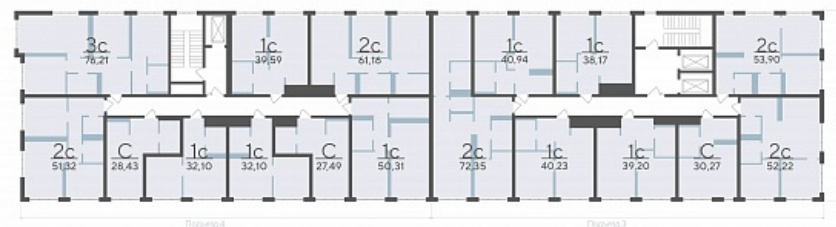

Площадь, м² 30.33

Этаж 5

Квартира 196

Подъезд 2

Кол-во спален Студия

Тип отделки Черновая

Адрес Тюмень, Тюменская область,
Сергея Корепанова, 34

Стоимость 4 797 500 ₪ 5-050-000 ₪