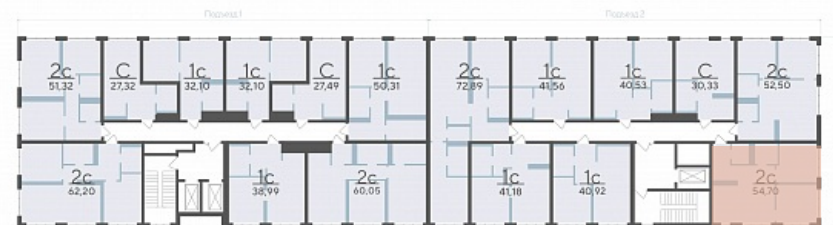

# Квартал у Леса Дом 2

Актуально на 18.04.2026г.

Скидка 10% до 30.04.2026г.

Срок сдачи 4 квартал 2027

Площадь, м<sup>2</sup> 54.7

Этаж 5

Квартира 198

Подъезд 2

Кол-во спален 2

Тип отделки Черновая

Адрес Тюмень, Тюменская область,  
Сергея Корепанова, 34

Стоимость 8 752 500 ₪ ~~9 725 000 ₪~~