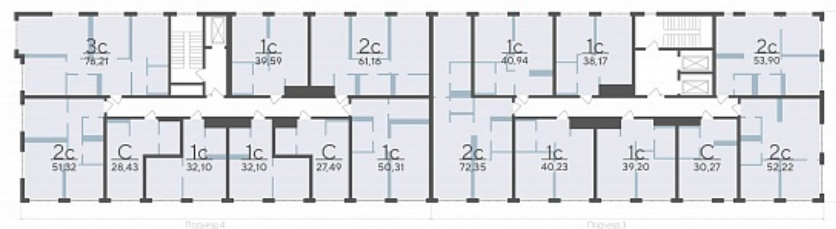

Квартал у Леса Дом 2

Актуально на 18.04.2026г.

Скидка 10% до 30.04.2026г.

Срок сдачи 4 квартал 2027

Площадь, м² 40.92

Этаж 6

Квартира 199

Подъезд 2

Кол-во спален 1

Тип отделки Черновая

Адрес Тюмень, Тюменская область,
Сергея Корепанова, 34

Паркинг в комплекте

Стоимость 6 061 500 ₽ ~~6 735 000 ₽~~