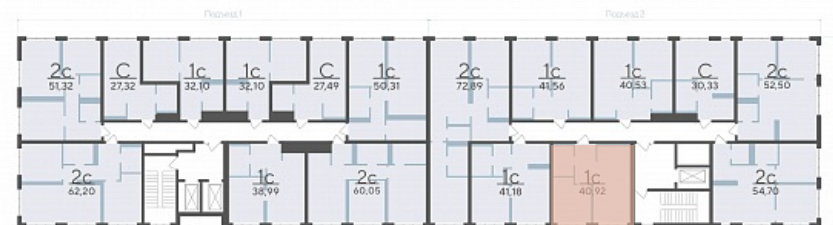

Квартал у Леса Дом 2

Актуально на 18.04.2026г.

Скидка 10% до 30.04.2026г.

Срок сдачи 4 квартал 2027

Площадь, м² 40.92

Этаж 6

Квартира 199

Подъезд 2

Кол-во спален 1

Тип отделки Черновая

Адрес Тюмень, Тюменская область,
Сергея Корепанова, 34

Паркинг в комплекте

Стоимость 6 061 500 ₽ ~~6 735 000 ₽~~