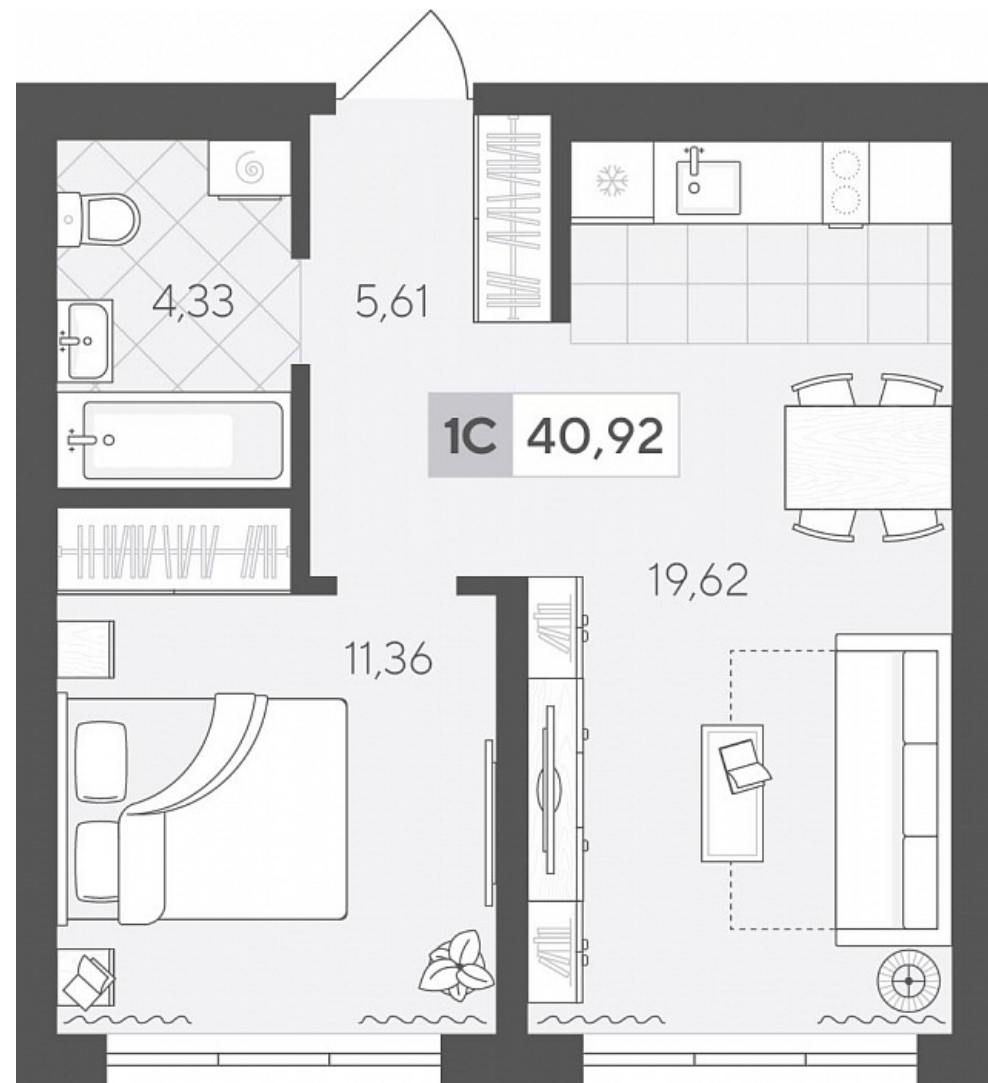

Квартал у Леса Дом 2

Актуально на 18.04.2026г.

Скидка 10% до 30.04.2026г.

Срок сдачи 4 квартал 2027

Площадь, м² 40.92

Этаж 6

Квартира 199

Подъезд 2

Кол-во спален 1

Тип отделки Черновая

Адрес Тюмень, Тюменская область,
Сергея Корепанова, 34

Паркинг в комплекте

Стоимость 6 061 500 ₽ ~~6 735 000 ₽~~

Квартал у Леса Дом 2

Актуально на 18.04.2026г.

Скидка 10% до 30.04.2026г.

Срок сдачи 4 квартал 2027

Площадь, м² 40.92

Этаж 6

Квартира 199

Подъезд 2

Кол-во спален 1

Тип отделки Черновая

Адрес Тюмень, Тюменская область,
Сергея Корепанова, 34