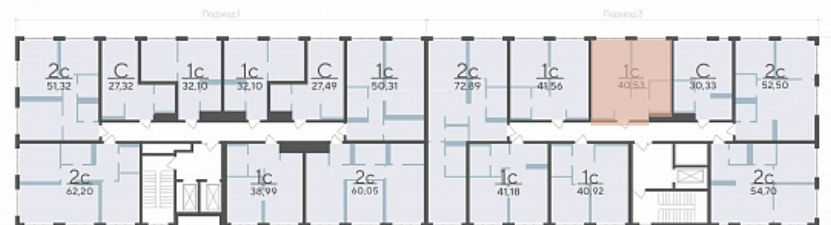

Площадь, м² 40.53

Этаж 6

Квартира 203

Подъезд 2

Кол-во спален 1

Тип отделки Черновая

Адрес Тюмень, Тюменская область,
Сергея Корепанова, 34

Стоимость 6 813 450 ₪ 7-570-500 ₪