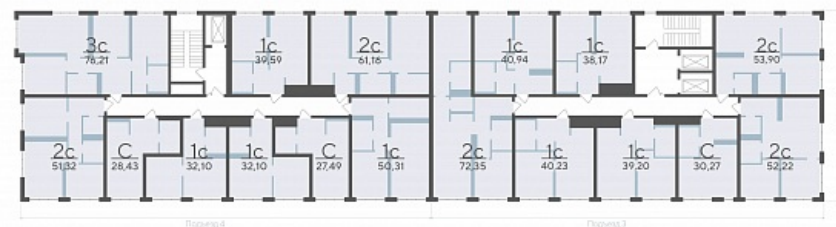

Площадь, м² 40.53

Этаж 6

Квартира 203

Подъезд 2

Кол-во спален 1

Тип отделки Черновая

Адрес Тюмень, Тюменская область,
Сергея Корепанова, 34

Стоимость 6 813 450 ₪ 7-570-500 ₪