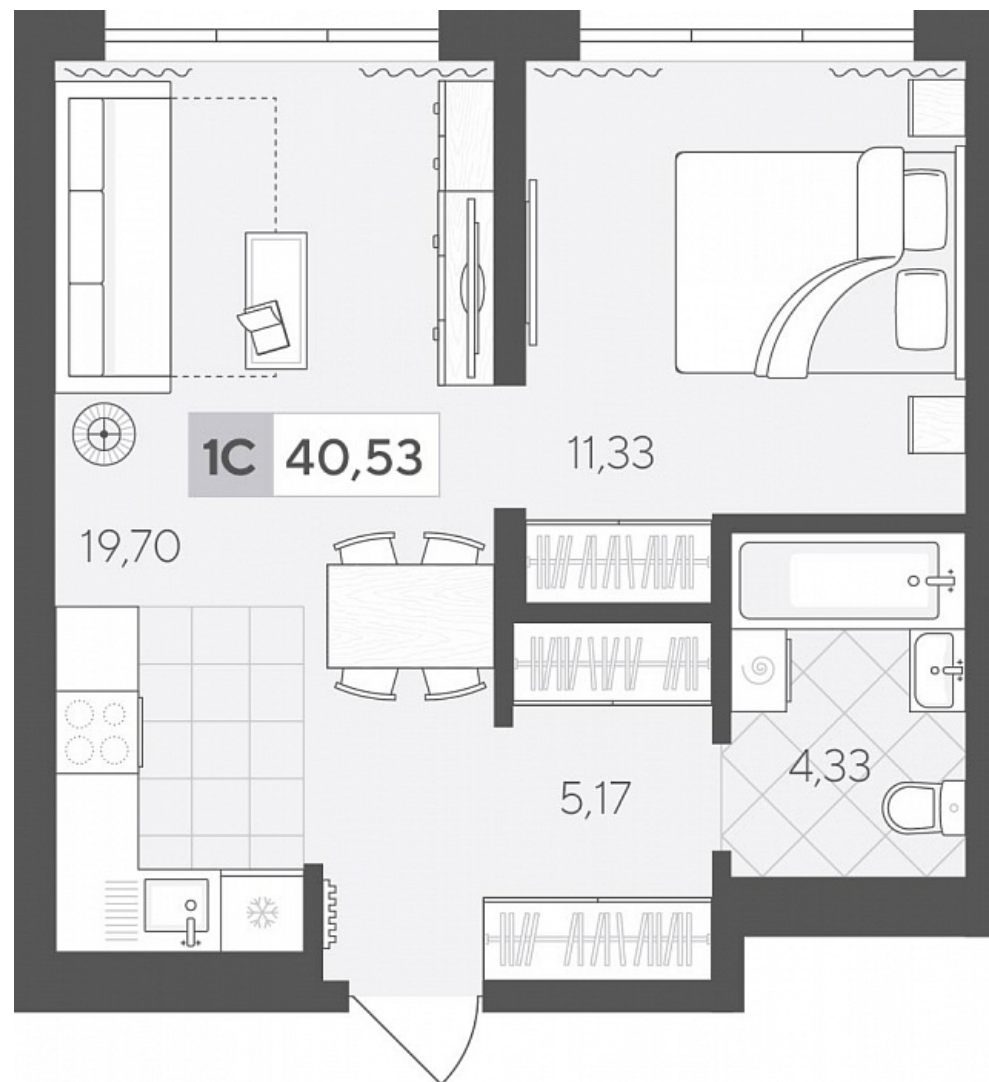

Квартал у Леса Дом 2

Актуально на 18.04.2026г.

Скидка 10% до 30.04.2026г.

Срок сдачи 4 квартал 2027

Площадь, м² 40.53

Этаж 6

Квартира 203

Подъезд 2

Кол-во спален 1

Тип отделки Черновая

Адрес Тюмень, Тюменская область,
Сергея Корепанова, 34

Стоимость 6 813 450 ₪ 7-570-500 ₪

Квартал у Леса Дом 2

Актуально на 18.04.2026г.

Скидка 10% до 30.04.2026г.

Срок сдачи 4 квартал 2027

Площадь, м² 40.53

Этаж 6

Квартира 203

Подъезд 2

Кол-во спален 1

Тип отделки Черновая

Адрес Тюмень, Тюменская область,
Сергея Корепанова, 34

Стоимость 6 813 450 ₪ 7-570-500 ₪