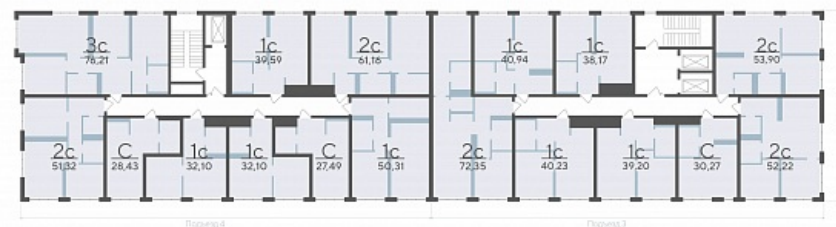

Площадь, м² 41.56

Этаж 7

Квартира 210

Подъезд 2

Кол-во спален 1

Тип отделки Черновая

Адрес Тюмень, Тюменская область,
Сергея Корепанова, 34

Стоимость 5 940 000 ₽ ~~6 600 000 ₽~~