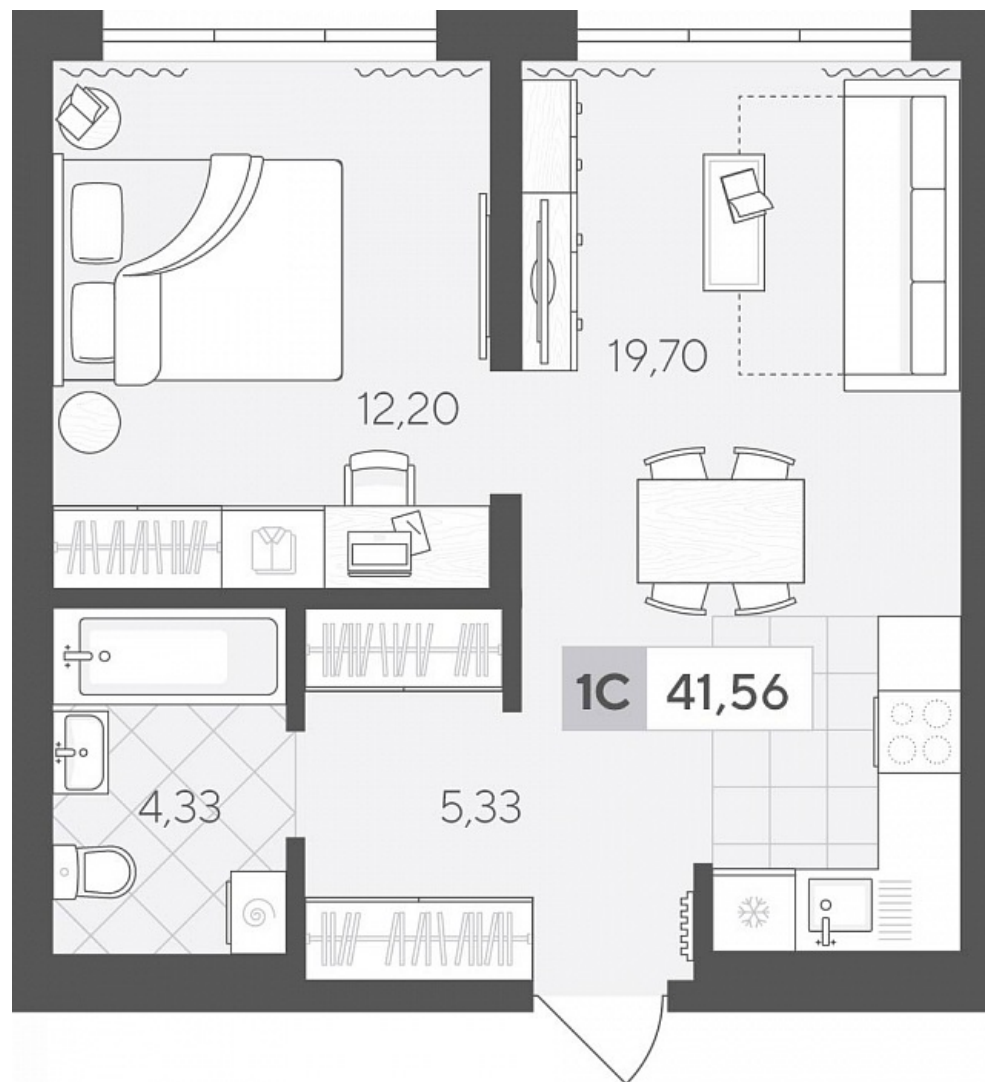

Квартал у Леса Дом 2

Актуально на 18.04.2026г.

Скидка 10% до 30.04.2026г.

Срок сдачи 4 квартал 2027

Площадь, м² 41.56

Этаж 7

Квартира 210

Подъезд 2

Кол-во спален 1

Тип отделки Черновая

Адрес Тюмень, Тюменская область,
Сергея Корепанова, 34

Стоимость 5 940 000 ₪ ~~6 600 000 ₪~~

Квартал у Леса Дом 2

Актуально на 18.04.2026г.

Скидка 10% до 30.04.2026г.

Срок сдачи 4 квартал 2027

Площадь, м² 41.56

Этаж 7

Квартира 210

Подъезд 2

Кол-во спален 1

Тип отделки Черновая

Адрес Тюмень, Тюменская область,
Сергея Корепанова, 34

Стоимость 5 940 000 ₽ ~~6 600 000 ₽~~