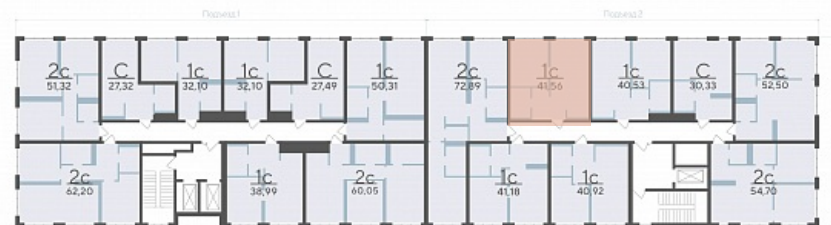

Площадь, м² 41.56

Этаж 7

Квартира 210

Подъезд 2

Кол-во спален 1

Тип отделки Черновая

Адрес Тюмень, Тюменская область,
Сергея Корепанова, 34

Стоимость 5 940 000 ₽ ~~6 600 000 ₽~~