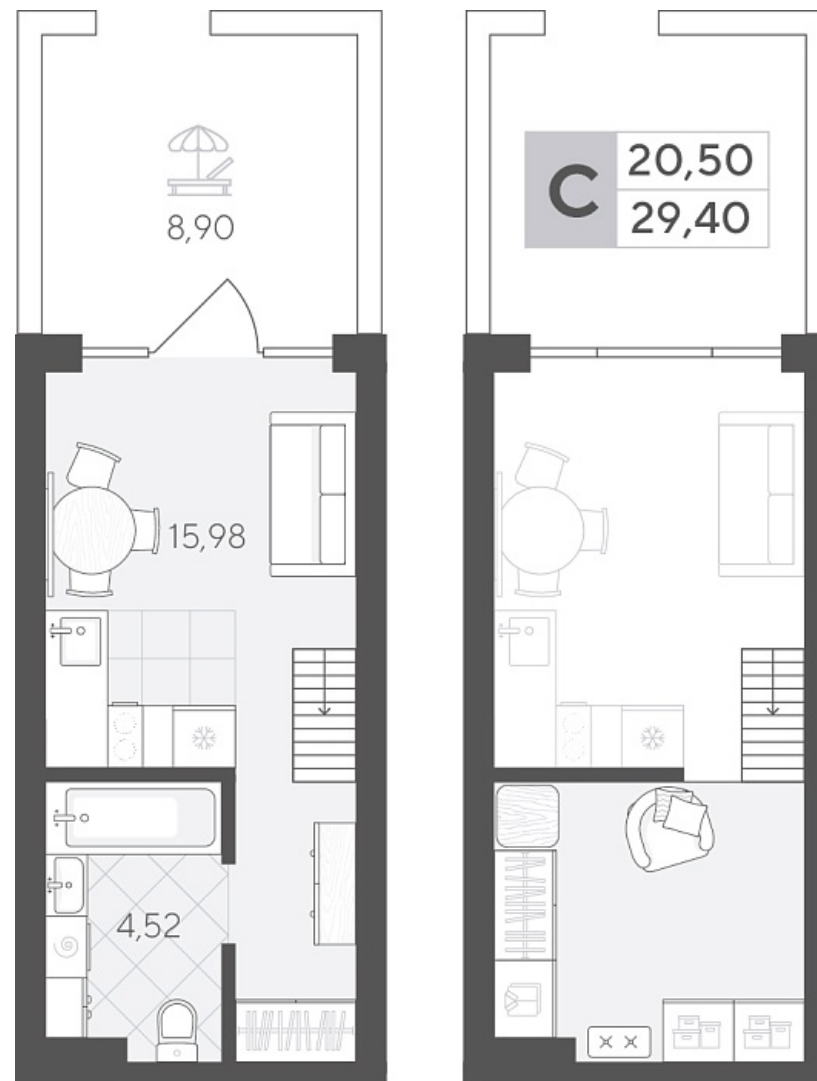

Квартал у Леса Дом 2

Актуально на 26.06.2026г.

Скидка 10% до 30.06.2026г.

Срок сдачи 4 квартал 2027

Площадь, м² 29.4

Этаж 1

Квартира 245

Подъезд 4

Кол-во спален Студия

Тип отделки Черновая

Адрес Тюмень, Тюменская область,
Сергея Корепанова, 34

Стоимость 4 989 600 ₪ ~~5 544 000 ₪~~

Квартал у Леса Дом 2

Актуально на 26.06.2026г.

Скидка 10% до 30.06.2026г.

Срок сдачи 4 квартал 2027

Площадь, м² 29.4

Этаж 1

Квартира 245

Подъезд 4

Кол-во спален Студия

Тип отделки Черновая

Адрес Тюмень, Тюменская область,
Сергея Корепанова, 34