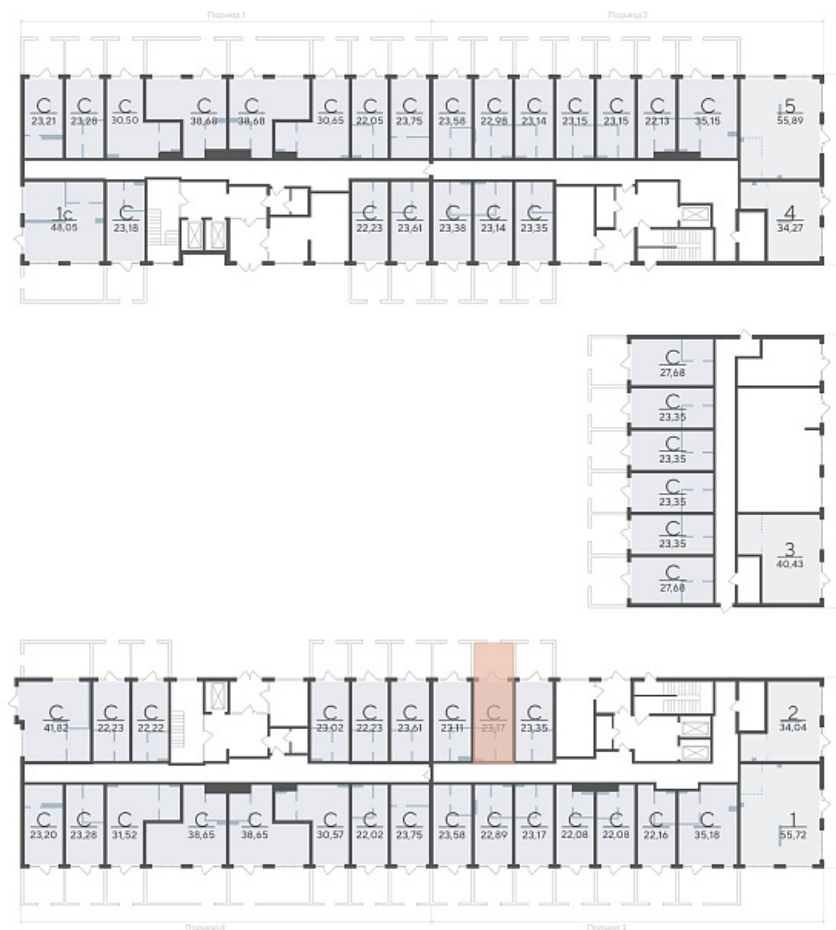

Квартал у Леса Дом 2

Актуально на 26.06.2026г.

Скидка 10% до 30.06.2026г.

Срок сдачи 4 квартал 2027

Площадь, м² 29.4

Этаж 1

Квартира 245

Подъезд 4

Кол-во спален Студия

Тип отделки Черновая

Адрес Тюмень, Тюменская область,
Сергея Корепанова, 34

Стоимость 4 989 600 ₪ ~~5 544 000 ₪~~