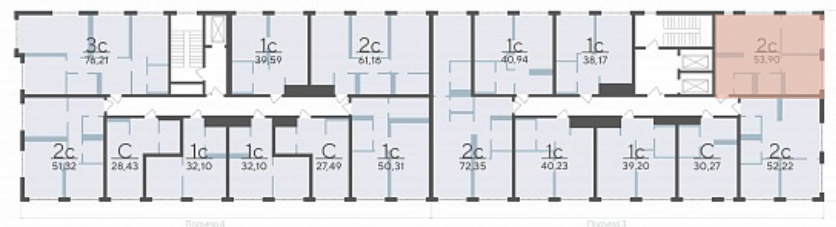

# Квартал у Леса Дом 2

Актуально на 18.04.2026г.

Скидка 10% до 30.04.2026г.

Срок сдачи 4 квартал 2027

Площадь, м<sup>2</sup> 53.9

Этаж 3

Квартира 255

Подъезд 4

Кол-во спален 2

Тип отделки Черновая

Адрес Тюмень, Тюменская область,  
Сергея Корепанова, 34

Паркинг в комплекте

Стоимость 7 447 500 ₽ ~~8 275 000 ₽~~