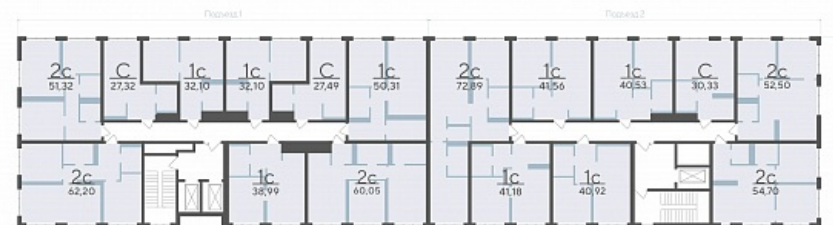

Кол-во спален 2

Тип отделки Черновая

Адрес Тюмень, Тюменская область,  
Сергея Корепанова, 34

Паркинг в комплекте

Стоимость 7 447 500 ₪ ~~8 275 000 ₪~~

# Квартал у Леса Дом 2

Актуально на 18.04.2026г.

Скидка 10% до 30.04.2026г.

Срок сдачи 4 квартал 2027

Площадь, м<sup>2</sup> 53.9

Этаж 3

Квартира 255

Подъезд 4

Кол-во спален 2

Тип отделки Черновая

Адрес Тюмень, Тюменская область,  
Сергея Корепанова, 34

Паркинг в комплекте

Стоимость 7 447 500 ₽ ~~8 275 000 ₽~~