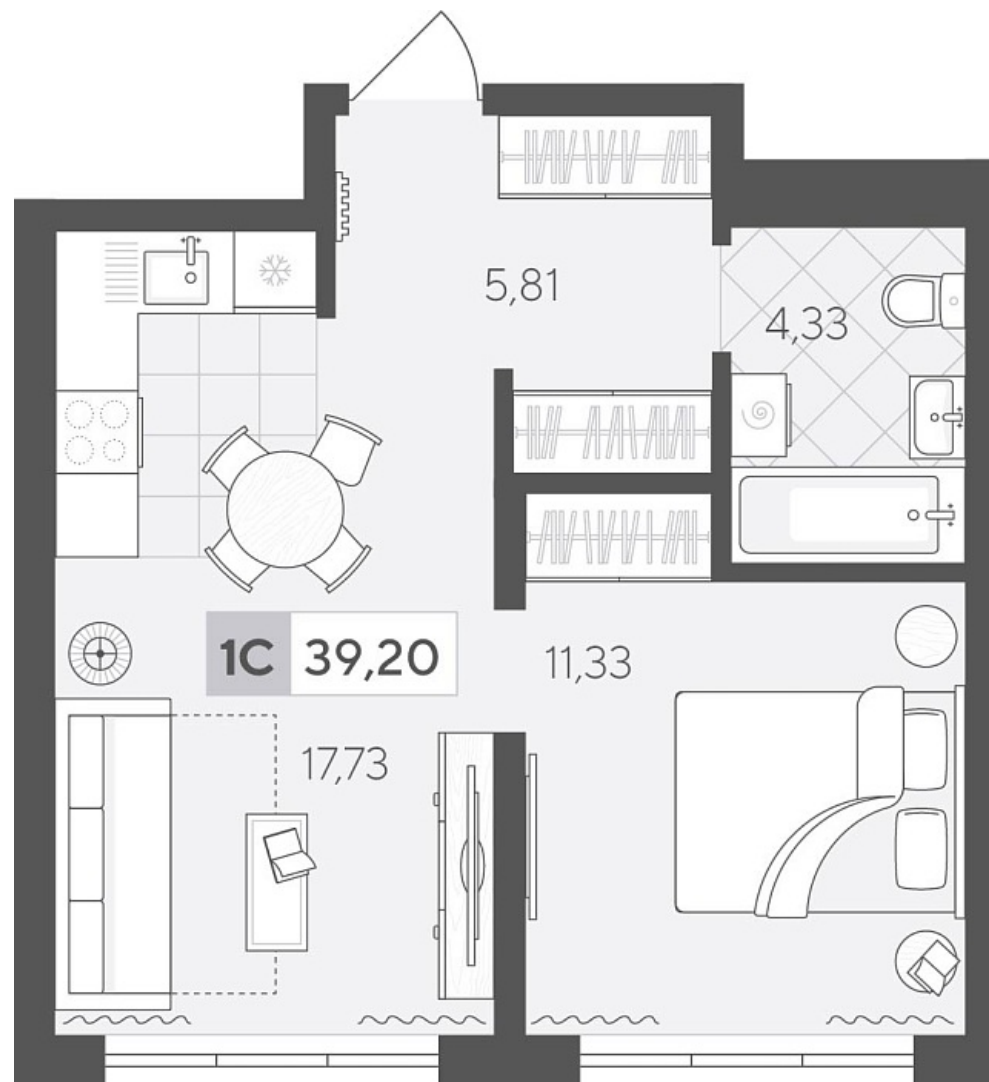

Квартал у Леса Дом 2

Актуально на 26.06.2026г.

Скидка 10% до 30.06.2026г.

Срок сдачи 4 квартал 2027

Площадь, м² 39.2

Этаж 4

Квартира 266

Подъезд 4

Кол-во спален 1

Тип отделки Черновая

Адрес Тюмень, Тюменская область,
Сергея Корепанова, 34

Стоимость 5 791 500 ₪ ~~6 435 000 ₪~~

Квартал у Леса Дом 2

Актуально на 26.06.2026г.

Скидка 10% до 30.06.2026г.

Срок сдачи 4 квартал 2027

Площадь, м² 39.2

Этаж 4

Квартира 266

Подъезд 4

Кол-во спален 1

Тип отделки Черновая

Адрес Тюмень, Тюменская область,
Сергея Корепанова, 34

Стоимость 5 791 500 ₪ ~~6 435 000 ₪~~