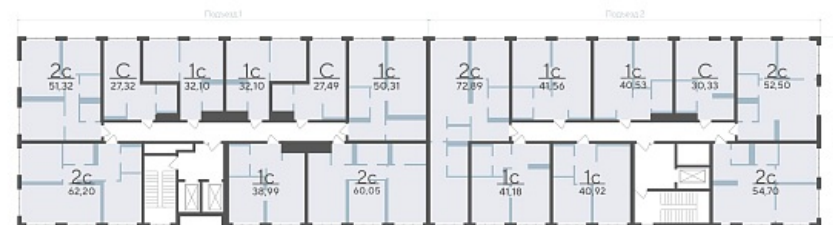

Площадь, м² 39.2

Этаж 4

Квартира 266

Подъезд 4

Кол-во спален 1

Тип отделки Черновая

Адрес Тюмень, Тюменская область,
Сергея Корепанова, 34

Стоимость 5 791 500 ₪ ~~6 435 000 ₪~~