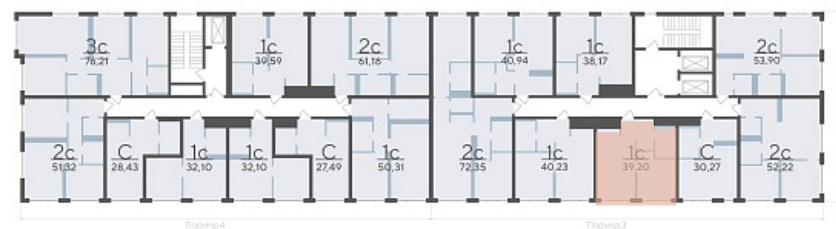

Площадь, м² 39.2

Этаж 4

Квартира 266

Подъезд 4

Кол-во спален 1

Тип отделки Черновая

Адрес Тюмень, Тюменская область,
Сергея Корепанова, 34

Стоимость 5 791 500 ₪ ~~6 435 000 ₪~~