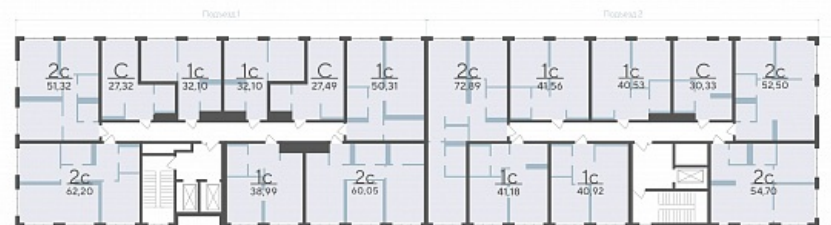

Площадь, м² 53.9

Этаж 5

Квартира 271

Подъезд 4

Кол-во спален 2

Тип отделки Черновая

Адрес Тюмень, Тюменская область,
Сергея Корепанова, 34

Стоимость 6 887 500 ₪ ~~7 250 000 ₪~~