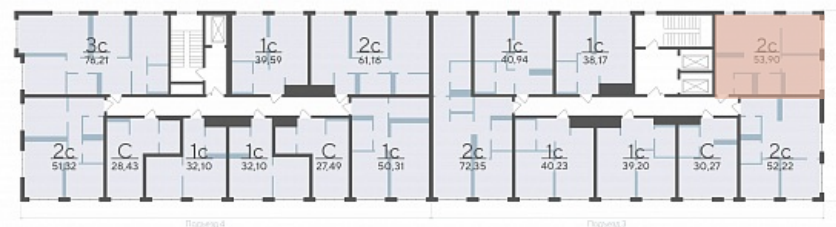

Площадь, м² 53.9

Этаж 5

Квартира 271

Подъезд 4

Кол-во спален 2

Тип отделки Черновая

Адрес Тюмень, Тюменская область,
Сергея Корепанова, 34

Стоимость 6 887 500 ₪ ~~7 250 000 ₪~~