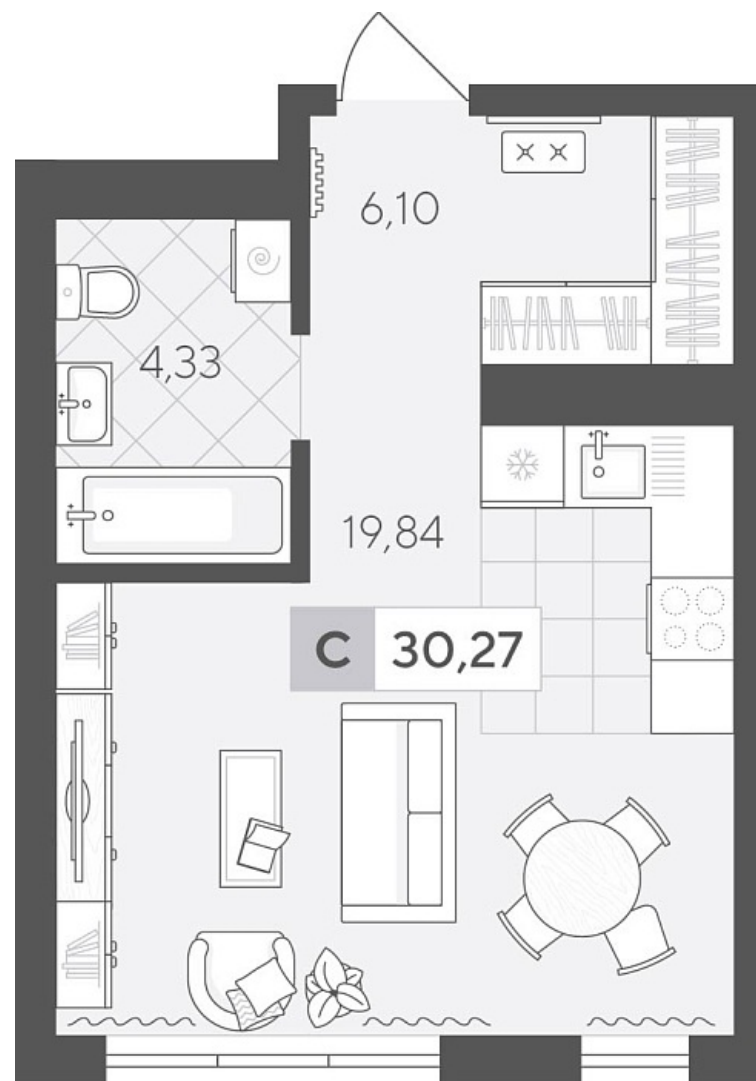

Квартал у Леса Дом 2

Актуально на 26.06.2026г.

Скидка 21% до 30.06.2026г.

Срок сдачи 4 квартал 2027

Площадь, м² 30.27

Этаж 5

Квартира 273

Подъезд 4

Кол-во спален Студия

Тип отделки Черновая

Адрес Тюмень, Тюменская область,
Сергея Корепанова, 34

Паркинг в комплекте

Стоимость 4 500 000 ₽ ~~5 690 000 ₽~~

Квартал у Леса Дом 2

Актуально на 26.06.2026г.

Скидка 21% до 30.06.2026г.

Срок сдачи 4 квартал 2027

Площадь, м² 30.27

Этаж 5

Квартира 273

Подъезд 4

Кол-во спален Студия

Тип отделки Черновая

Адрес Тюмень, Тюменская область,
Сергея Корепанова, 34