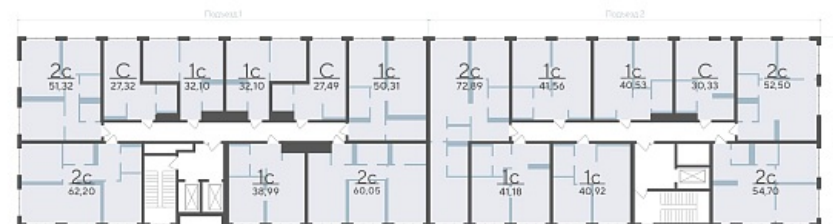

Квартал у Леса Дом 2

Актуально на 26.06.2026г.

Скидка 21% до 30.06.2026г.

Срок сдачи 4 квартал 2027

Площадь, м² 30.27

Этаж 5

Квартира 273

Подъезд 4

Кол-во спален Студия

Тип отделки Черновая

Адрес Тюмень, Тюменская область,
Сергея Корепанова, 34

Паркинг в комплекте

Стоимость 4 500 000 ₽ ~~5 690 000 ₽~~