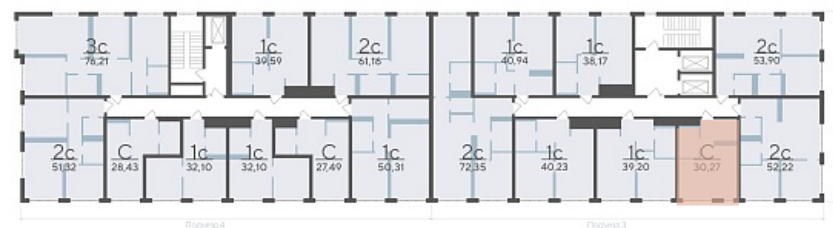

Квартал у Леса Дом 2

Актуально на 26.06.2026г.

Скидка 21% до 30.06.2026г.

Срок сдачи 4 квартал 2027

Площадь, м² 30.27

Этаж 5

Квартира 273

Подъезд 4

Кол-во спален Студия

Тип отделки Черновая

Адрес Тюмень, Тюменская область,
Сергея Корепанова, 34

Паркинг в комплекте

Стоимость 4 500 000 ₽ ~~5 690 000 ₽~~