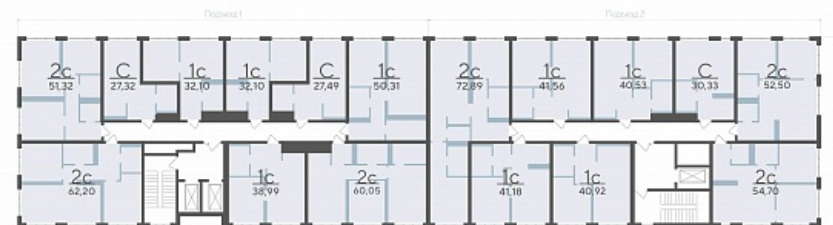

Площадь, м² 72.35

Этаж 5

Квартира 276

Подъезд 4

Кол-во спален 2

Тип отделки Черновая

Адрес Тюмень, Тюменская область,
Сергея Корепанова, 34

Стоимость 7 980 000 ₪ ~~8 400 000 ₪~~