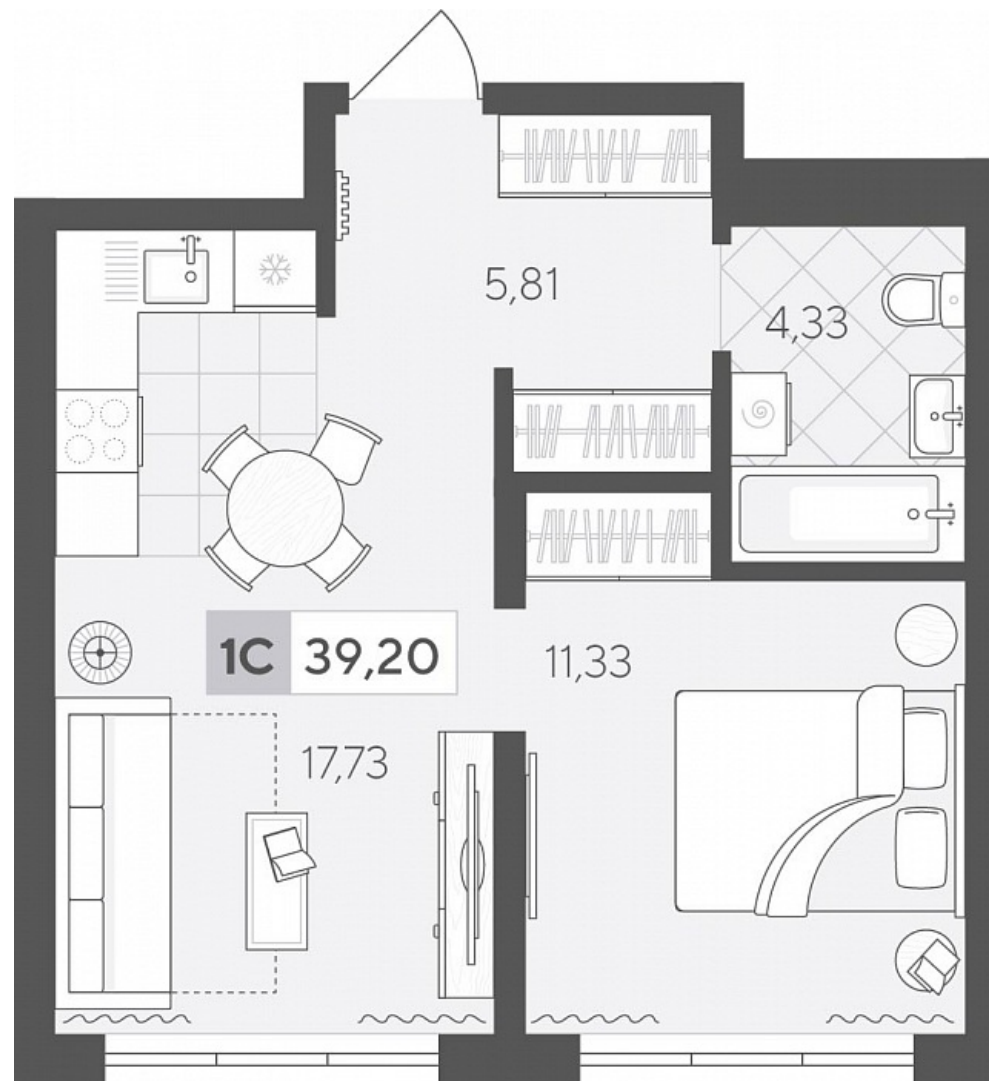

Квартал у Леса Дом 2

Актуально на 18.04.2026г.

Скидка 10% до 30.04.2026г.

Срок сдачи 4 квартал 2027

Площадь, м² 39.2

Этаж 6

Квартира 282

Подъезд 4

Кол-во спален 1

Тип отделки Черновая

Адрес Тюмень, Тюменская область,
Сергея Корепанова, 34

Паркинг в комплекте

Стоимость 6 061 500 ₪ ~~6 735 000 ₪~~

Квартал у Леса Дом 2

Актуально на 18.04.2026г.

Скидка 10% до 30.04.2026г.

Срок сдачи 4 квартал 2027

Площадь, м² 39.2

Этаж 6

Квартира 282

Подъезд 4

Кол-во спален 1

Тип отделки Черновая

Адрес Тюмень, Тюменская область,
Сергея Корепанова, 34