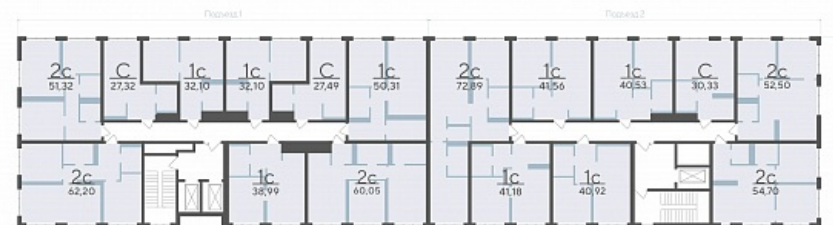

Квартал у Леса Дом 2

Актуально на 18.04.2026г.

Скидка 10% до 30.04.2026г.

Срок сдачи 4 квартал 2027

Площадь, м² 39.2

Этаж 6

Квартира 282

Подъезд 4

Кол-во спален 1

Тип отделки Черновая

Адрес Тюмень, Тюменская область,
Сергея Корепанова, 34

Паркинг в комплекте

Стоимость 6 061 500 ₽ ~~6 735 000 ₽~~