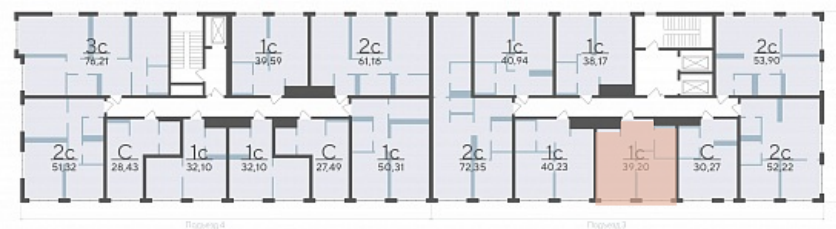

Квартал у Леса Дом 2

Актуально на 18.04.2026г.

Скидка 10% до 30.04.2026г.

Срок сдачи 4 квартал 2027

Площадь, м² 39.2

Этаж 6

Квартира 282

Подъезд 4

Кол-во спален 1

Тип отделки Черновая

Адрес Тюмень, Тюменская область,
Сергея Корепанова, 34

Паркинг в комплекте

Стоимость 6 061 500 ₽ ~~6 735 000 ₽~~