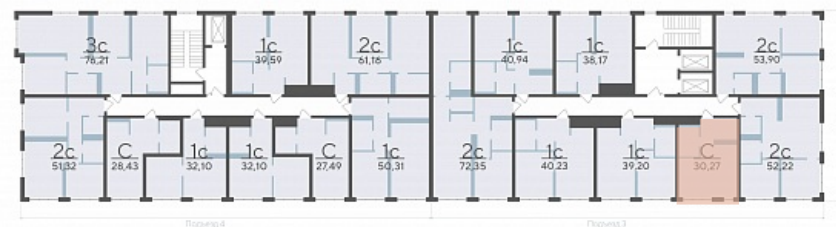

Квартал у Леса Дом 2

Актуально на 12.03.2026г.

Скидка 5% до 31.03.2026г.

Срок сдачи 4 квартал 2027

Площадь, м² 30.27

Этаж 7

Квартира 289

Подъезд 4

Кол-во спален Студия

Тип отделки Черновая

Адрес Тюмень, Тюменская область,
Сергея Корепанова, 34

Стоимость 4 702 500 ₽ ~~4 950 000 ₽~~