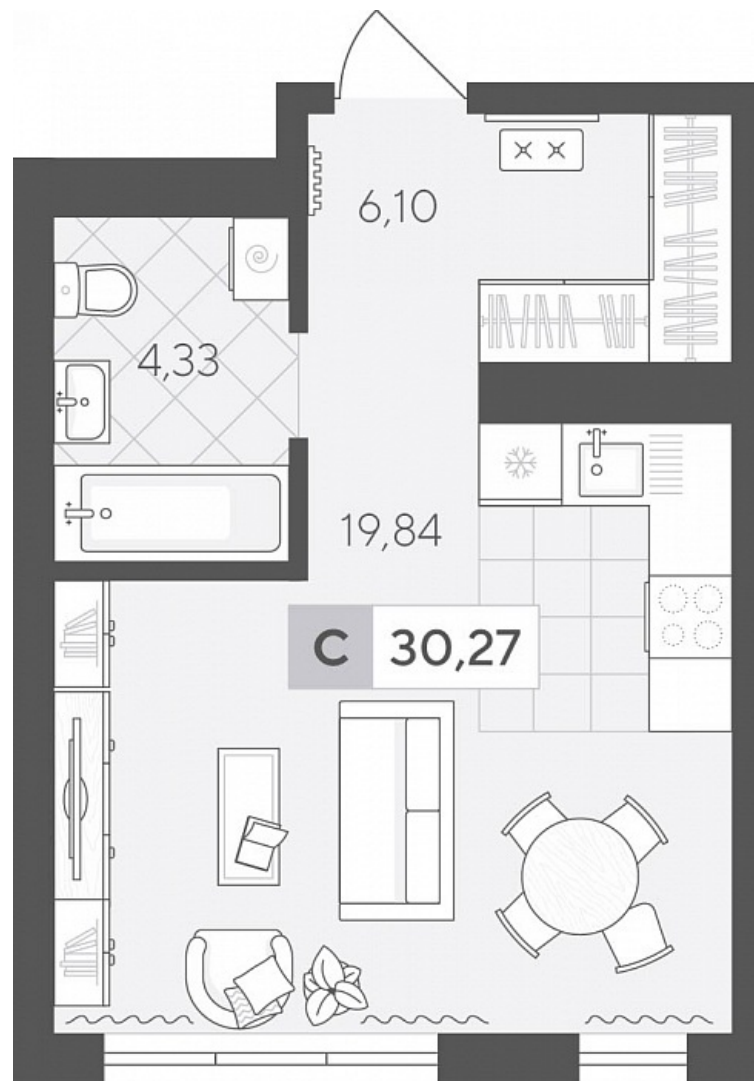

Квартал у Леса Дом 2

Актуально на 12.03.2026г.

Скидка 5% до 31.03.2026г.

Срок сдачи 4 квартал 2027

Площадь, м² 30.27

Этаж 7

Квартира 289

Подъезд 4

Кол-во спален Студия

Тип отделки Черновая

Адрес Тюмень, Тюменская область,
Сергея Корепанова, 34

Стоимость 4 702 500 ₽ ~~4 950 000 ₽~~

Квартал у Леса Дом 2

Актуально на 12.03.2026г.

Скидка 5% до 31.03.2026г.

Срок сдачи 4 квартал 2027

Площадь, м² 30.27

Этаж 7

Квартира 289

Подъезд 4

Кол-во спален Студия

Тип отделки Черновая

Адрес Тюмень, Тюменская область,
Сергея Корепанова, 34