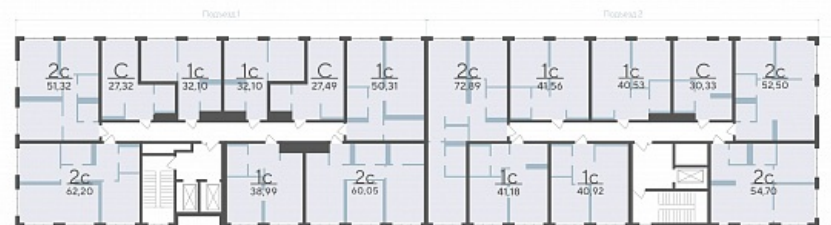

Квартал у Леса Дом 2

Актуально на 12.03.2026г.

Скидка 5% до 31.03.2026г.

Срок сдачи 4 квартал 2027

Площадь, м² 30.27

Этаж 7

Квартира 289

Подъезд 4

Кол-во спален Студия

Тип отделки Черновая

Адрес Тюмень, Тюменская область,
Сергея Корепанова, 34

Стоимость 4 702 500 ₽ ~~4 950 000 ₽~~