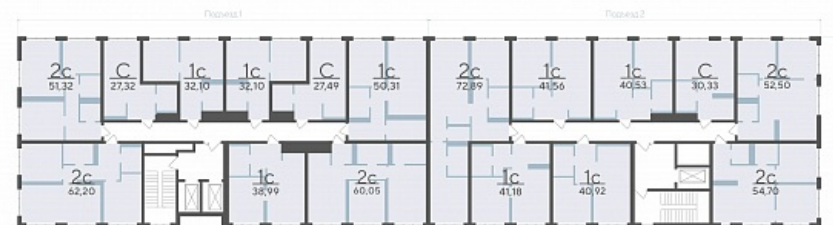

# Квартал у Леса Дом 2

Актуально на 18.04.2026г.

Скидка 10% до 30.04.2026г.

Срок сдачи 4 квартал 2027

Площадь, м<sup>2</sup> 53.9

Этаж 8

Квартира 295

Подъезд 4

Кол-во спален 2

Тип отделки Черновая

Адрес Тюмень, Тюменская область,  
Сергея Корепанова, 34

Паркинг в комплекте

Стоимость 7 497 000 ₽ ~~8 330 000 ₽~~