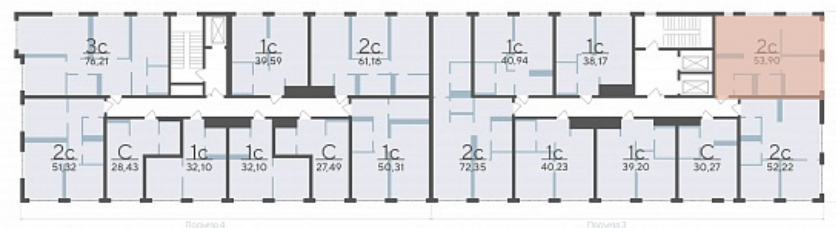

# Квартал у Леса Дом 2

Актуально на 18.04.2026г.

Скидка 10% до 30.04.2026г.

Срок сдачи 4 квартал 2027

Площадь, м<sup>2</sup> 53.9

Этаж 8

Квартира 295

Подъезд 4

Кол-во спален 2

Тип отделки Черновая

Адрес Тюмень, Тюменская область,  
Сергея Корепанова, 34

Паркинг в комплекте

Стоимость 7 497 000 ₽ ~~8 330 000 ₽~~