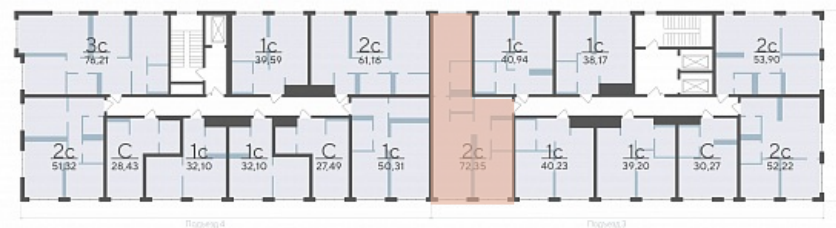

Квартал у Леса Дом 2

Актуально на 18.04.2026г.

Скидка 10% до 30.04.2026г.

Срок сдачи 4 квартал 2027

Площадь, м² 72.35

Этаж 8

Квартира 300

Подъезд 4

Кол-во спален 2

Тип отделки Черновая

Адрес Тюмень, Тюменская область,
Сергея Корепанова, 34

Паркинг в комплекте

Стоимость 8 635 500 ₽ ~~9 595 000 ₽~~