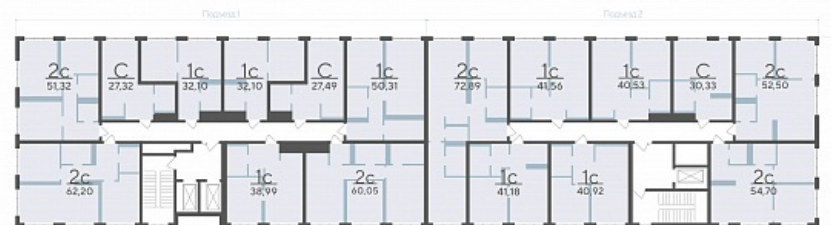

Квартал у Леса Дом 2

Актуально на 18.04.2026г.

Скидка 10% до 30.04.2026г.

Срок сдачи 4 квартал 2027

Площадь, м² 72.35

Этаж 8

Квартира 300

Подъезд 4

Кол-во спален 2

Тип отделки Черновая

Адрес Тюмень, Тюменская область,
Сергея Корепанова, 34

Паркинг в комплекте

Стоимость 8 635 500 ₽ ~~9 595 000 ₽~~