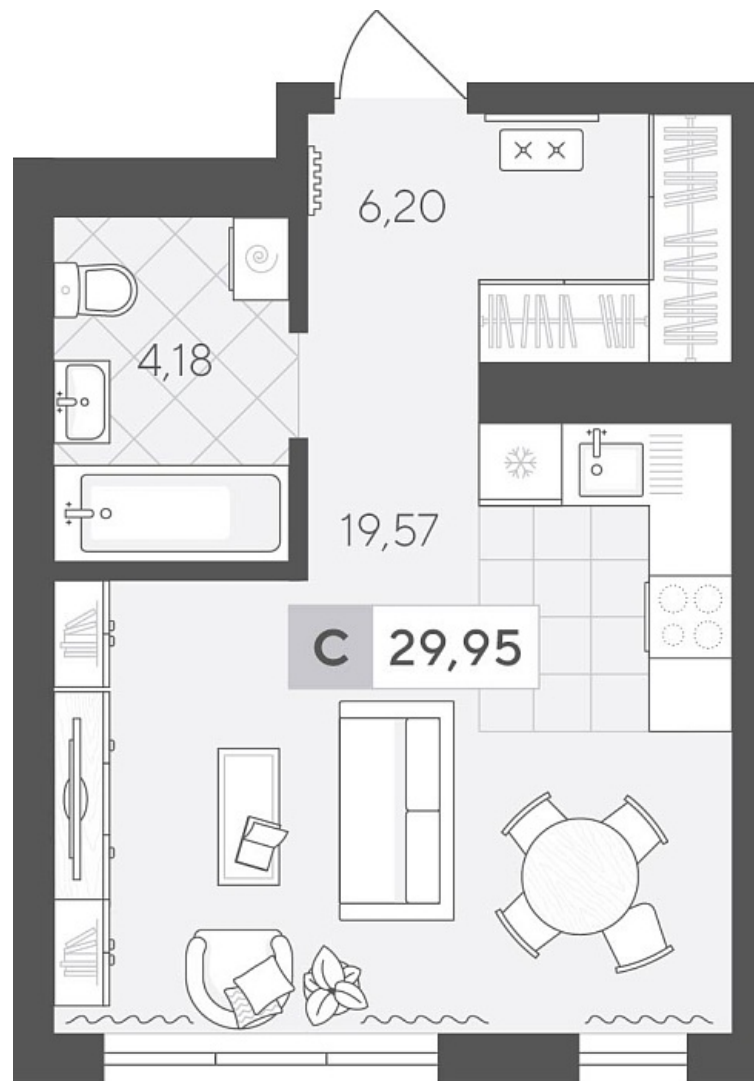

Квартал у Леса Дом 2

Актуально на 25.06.2026г.

Скидка 10% до 30.06.2026г.

Срок сдачи 4 квартал 2027

Площадь, м² 29.95

Этаж 15

Квартира 353

Подъезд 4

Кол-во спален Студия

Тип отделки Черновая

Адрес Тюмень, Тюменская область,
Сергея Корепанова, 34

Паркинг в комплекте

Стоимость 5 319 000 ₪ ~~5 910 000 ₪~~

Квартал у Леса Дом 2

Актуально на 25.06.2026г.

Скидка 10% до 30.06.2026г.

Срок сдачи 4 квартал 2027

Площадь, м² 29.95

Этаж 15

Квартира 353

Подъезд 4

Кол-во спален Студия

Тип отделки Черновая

Адрес Тюмень, Тюменская область,
Сергея Корепанова, 34