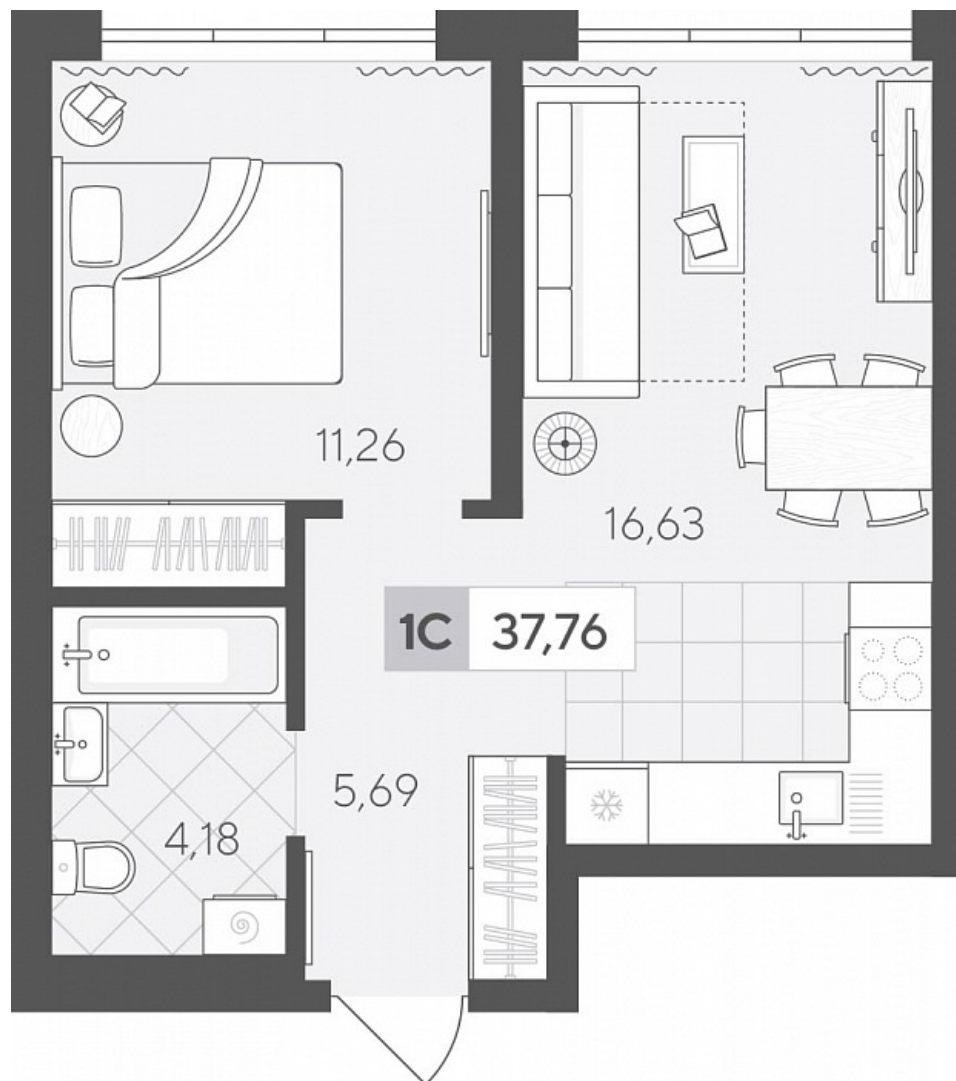

Квартал у Леса Дом 2

Актуально на 12.03.2026г.

Скидка 5% до 31.03.2026г.

Срок сдачи 4 квартал 2027

Площадь, м² 37.76

Этаж 15

Квартира 358

Подъезд 4

Кол-во спален 1

Тип отделки Черновая

Адрес Тюмень, Тюменская область,
Сергея Корепанова, 34

Стоимость 5 652 500 ₪ ~~5 950 000 ₪~~

Квартал у Леса Дом 2

Актуально на 12.03.2026г.

Скидка 5% до 31.03.2026г.

Срок сдачи 4 квартал 2027

Площадь, м² 37.76

Этаж 15

Квартира 358

Подъезд 4

Кол-во спален 1

Тип отделки Черновая

Адрес Тюмень, Тюменская область,
Сергея Корепанова, 34

Стоимость 5 652 500 ₪ ~~5 950 000 ₪~~