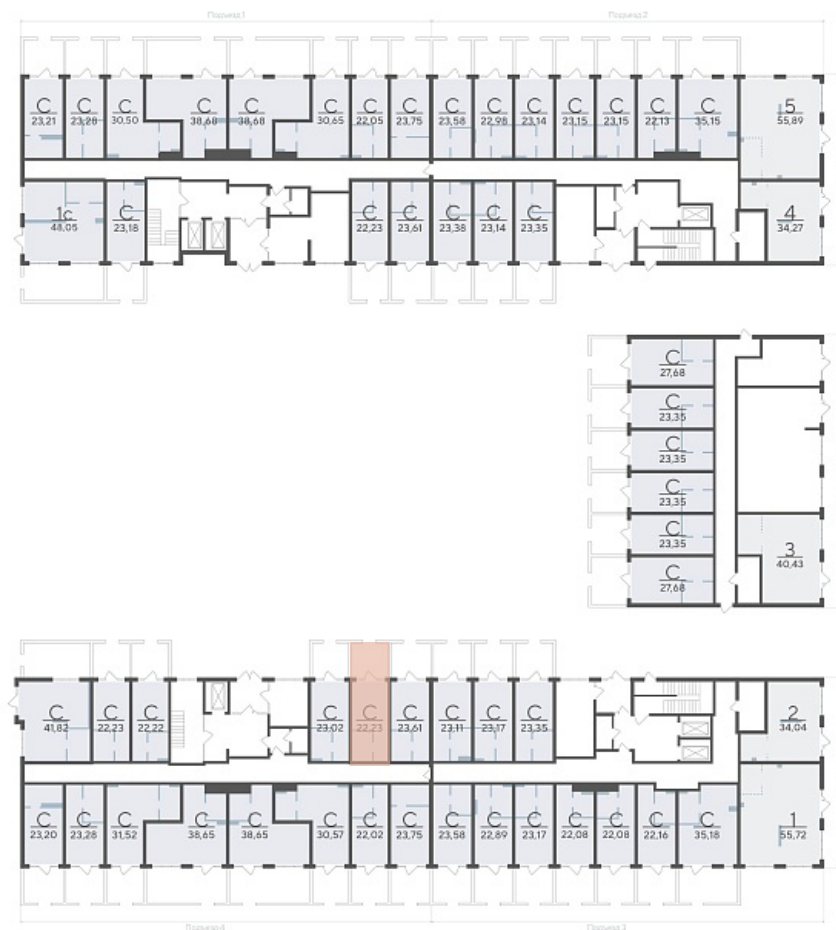

Площадь, м² 28.18

Этаж 1

Квартира 376

Подъезд 5

Кол-во спален Студия

Тип отделки Черновая

Адрес Тюмень, Тюменская область,
Сергея Корепанова, 34

Стоимость 5 034 150 ₪ 5-593-500 ₪