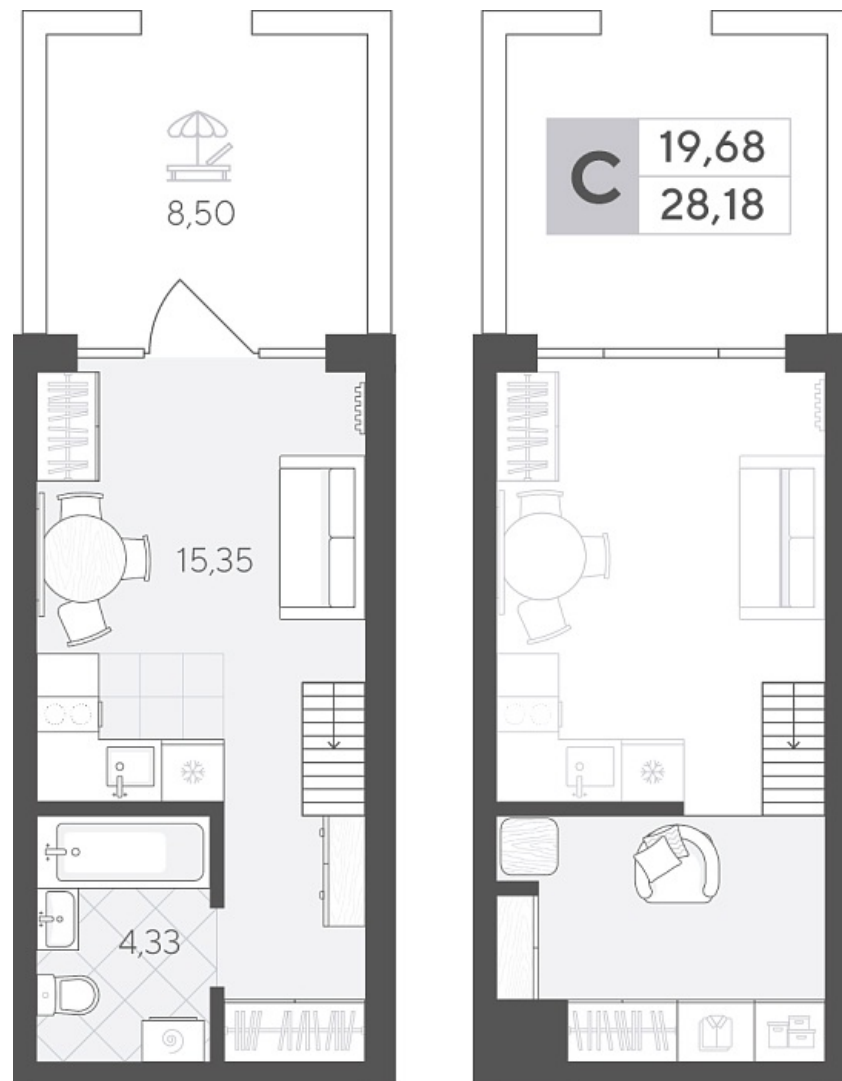

Квартал у Леса Дом 2

Актуально на 26.06.2026г.

Скидка 10% до 30.06.2026г.

Срок сдачи 4 квартал 2027

Площадь, м² 28.18

Этаж 1

Квартира 376

Подъезд 5

Кол-во спален Студия

Тип отделки Черновая

Адрес Тюмень, Тюменская область,
Сергея Корепанова, 34

Стоимость 5 034 150 ₪ 5-593-500 ₪

Квартал у Леса Дом 2

Актуально на 26.06.2026г.

Скидка 10% до 30.06.2026г.

Срок сдачи 4 квартал 2027

Площадь, м² 28.18

Этаж 1

Квартира 376

Подъезд 5

Кол-во спален Студия

Тип отделки Черновая

Адрес Тюмень, Тюменская область,
Сергея Корепанова, 34

Стоимость 5 034 150 ₪ 5-593-500 ₪