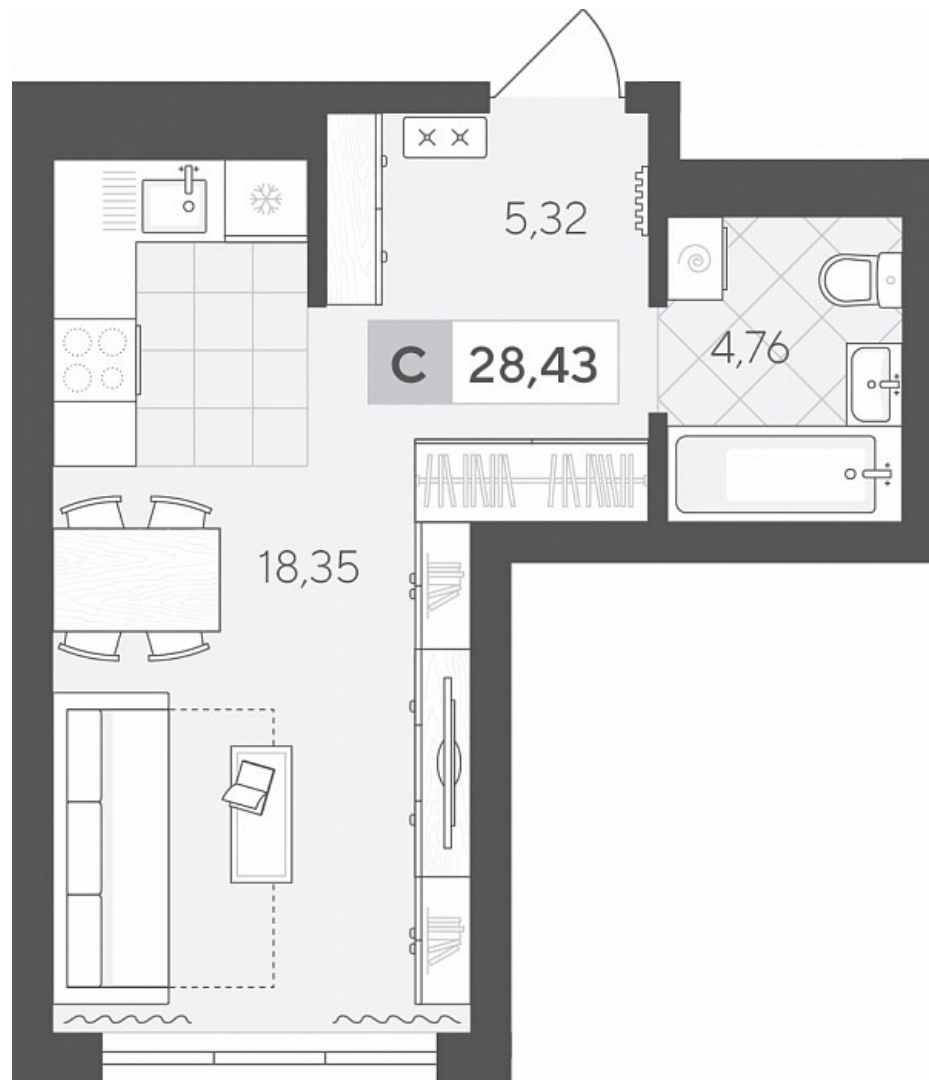

Квартал у Леса Дом 2

Актуально на 18.04.2026г.

Скидка 10% до 30.04.2026г.

Срок сдачи 4 квартал 2027

Площадь, м² 28.43

Этаж 3

Квартира 404

Подъезд 5

Кол-во спален Студия

Тип отделки Черновая

Адрес Тюмень, Тюменская область,
Сергея Корепанова, 34

Паркинг в комплекте

Стоимость 4 873 500 ₽ ~~5 415 000 ₽~~

Квартал у Леса Дом 2

Актуально на 18.04.2026г.

Скидка 10% до 30.04.2026г.

Срок сдачи 4 квартал 2027

Площадь, м² 28.43

Этаж 3

Квартира 404

Подъезд 5

Кол-во спален Студия

Тип отделки Черновая

Адрес Тюмень, Тюменская область,
Сергея Корепанова, 34