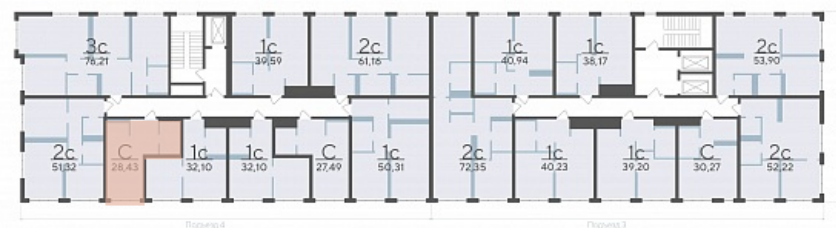

Квартал у Леса Дом 2

Актуально на 18.04.2026г.

Скидка 10% до 30.04.2026г.

Срок сдачи 4 квартал 2027

Площадь, м² 28.43

Этаж 3

Квартира 404

Подъезд 5

Кол-во спален Студия

Тип отделки Черновая

Адрес Тюмень, Тюменская область,
Сергея Корепанова, 34

Паркинг в комплекте

Стоимость 4 873 500 ₽ ~~5 415 000 ₽~~