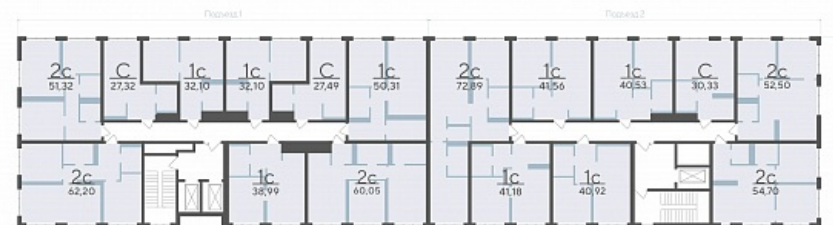

Квартал у Леса Дом 2

Актуально на 18.04.2026г.

Скидка 10% до 30.04.2026г.

Срок сдачи 4 квартал 2027

Площадь, м² 28.43

Этаж 3

Квартира 404

Подъезд 5

Кол-во спален Студия

Тип отделки Черновая

Адрес Тюмень, Тюменская область,
Сергея Корепанова, 34

Паркинг в комплекте

Стоимость 4 873 500 ₽ ~~5 415 000 ₽~~