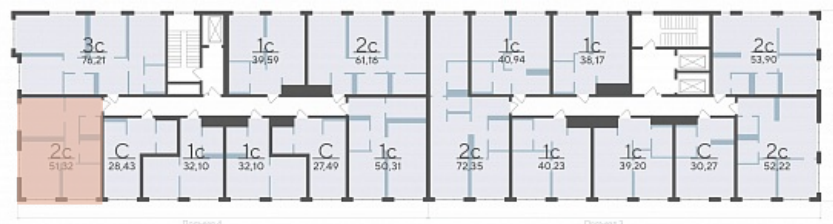

Площадь, м² 51.32

Этаж 4

Квартира 414

Подъезд 5

Кол-во спален 2

Тип отделки Черновая

Адрес Тюмень, Тюменская область,
Сергея Корепанова, 34

Стоимость 6 982 500 ₪ ~~7 350 000 ₪~~