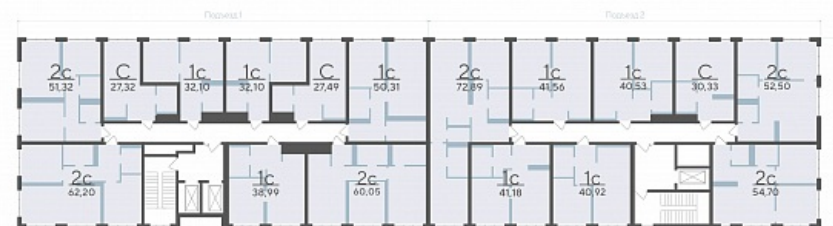

Площадь, м² 51.32

Этаж 4

Квартира 414

Подъезд 5

Кол-во спален 2

Тип отделки Черновая

Адрес Тюмень, Тюменская область,
Сергея Корепанова, 34

Стоимость 6 982 500 ₪ ~~7 350 000 ₪~~