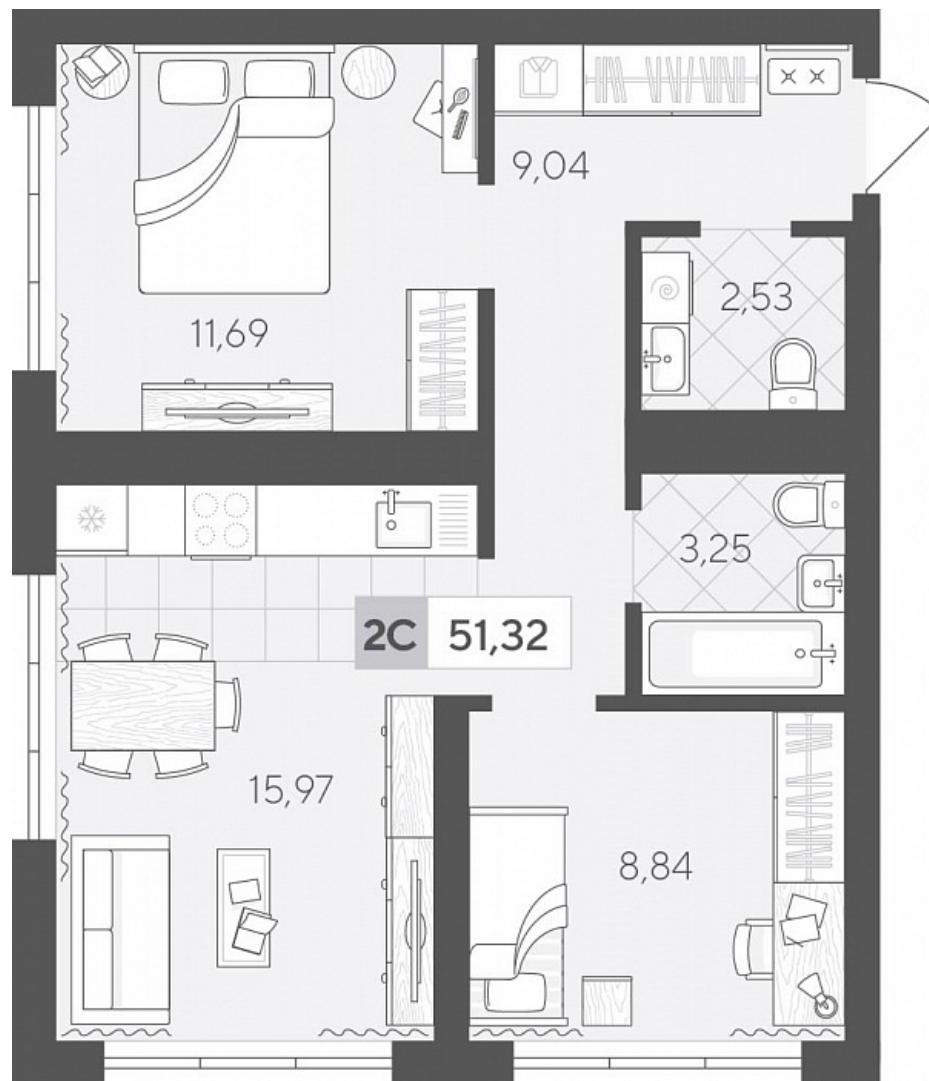

Квартал у Леса Дом 2

Актуально на 12.03.2026г.

Скидка 5% до 31.03.2026г.

Срок сдачи 4 квартал 2027

Площадь, м² 51.32

Этаж 4

Квартира 414

Подъезд 5

Кол-во спален 2

Тип отделки Черновая

Адрес Тюмень, Тюменская область,
Сергея Корепанова, 34

Стоимость 6 982 500 ₪ ~~7 350 000 ₪~~

Квартал у Леса Дом 2

Актуально на 12.03.2026г.

Скидка 5% до 31.03.2026г.

Срок сдачи 4 квартал 2027

Площадь, м² 51.32

Этаж 4

Квартира 414

Подъезд 5

Кол-во спален 2

Тип отделки Черновая

Адрес Тюмень, Тюменская область,
Сергея Корепанова, 34

Стоимость 6 982 500 ₪ ~~7 350 000 ₪~~