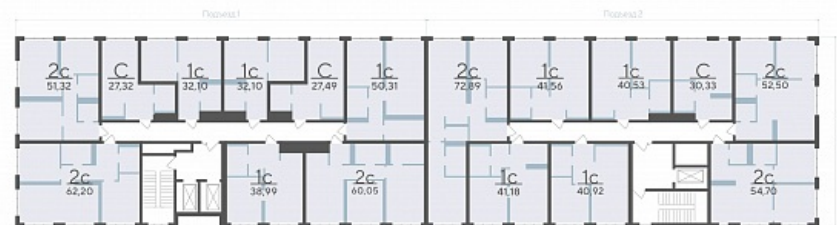

Площадь, м² 39.59

Этаж 5

Квартира 416

Подъезд 5

Кол-во спален 1

Тип отделки Черновая

Адрес Тюмень, Тюменская область,
Сергея Корепанова, 34

Стоимость 5 652 500 ₪ ~~5 950 000 ₪~~