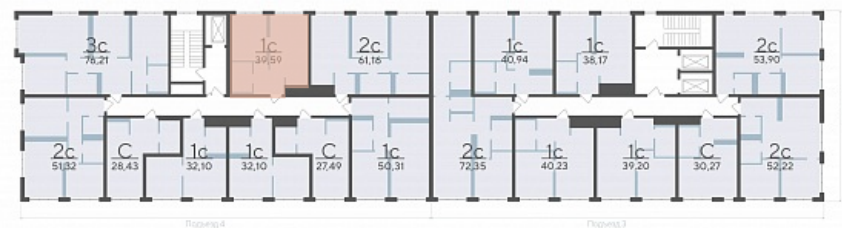

Площадь, м² 39.59

Этаж 5

Квартира 416

Подъезд 5

Кол-во спален 1

Тип отделки Черновая

Адрес Тюмень, Тюменская область,
Сергея Корепанова, 34

Стоимость 5 652 500 ₪ ~~5 950 000 ₪~~