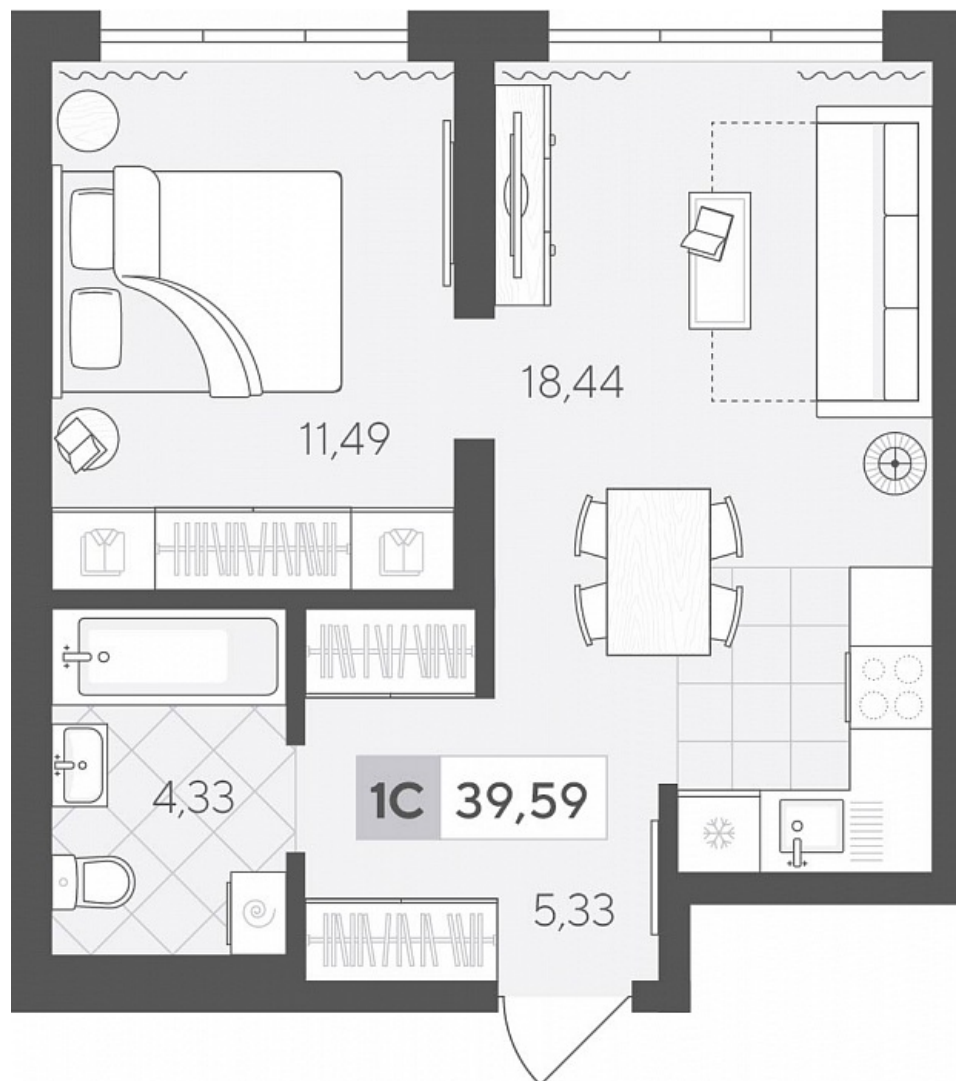

Квартал у Леса Дом 2

Актуально на 12.03.2026г.

Скидка 5% до 31.03.2026г.

Срок сдачи 4 квартал 2027

Площадь, м² 39.59

Этаж 5

Квартира 416

Подъезд 5

Кол-во спален 1

Тип отделки Черновая

Адрес Тюмень, Тюменская область,
Сергея Корепанова, 34

Стоимость 5 652 500 ₪ ~~5 950 000 ₪~~

Квартал у Леса Дом 2

Актуально на 12.03.2026г.

Скидка 5% до 31.03.2026г.

Срок сдачи 4 квартал 2027

Площадь, м² 39.59

Этаж 5

Квартира 416

Подъезд 5

Кол-во спален 1

Тип отделки Черновая

Адрес Тюмень, Тюменская область,
Сергея Корепанова, 34

Стоимость 5 652 500 ₪ ~~5 950 000 ₪~~