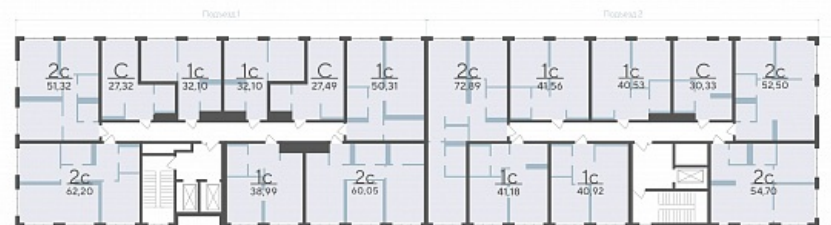

Площадь, м² 50.31

Этаж 7

Квартира 436

Подъезд 5

Кол-во спален 1

Тип отделки Черновая

Адрес Тюмень, Тюменская область,
Сергея Корепанова, 34

Стоимость 6 460 000 ₽ ~~6 800 000 ₽~~