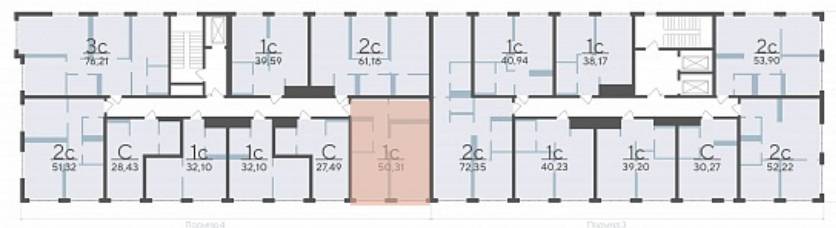

Площадь, м² 50.31

Этаж 7

Квартира 436

Подъезд 5

Кол-во спален 1

Тип отделки Черновая

Адрес Тюмень, Тюменская область,
Сергея Корепанова, 34

Стоимость 6 460 000 ₽ ~~6 800 000 ₽~~