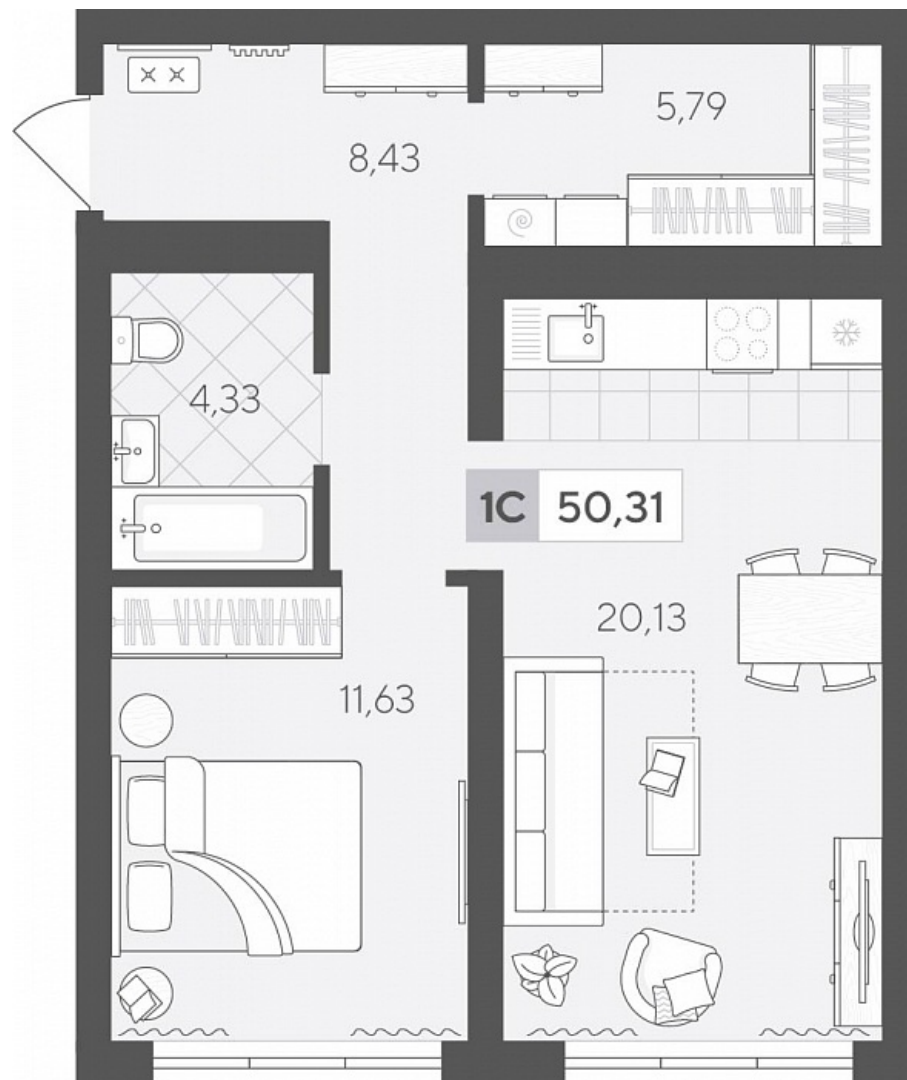

Квартал у Леса Дом 2

Актуально на 12.03.2026г.

Скидка 5% до 31.03.2026г.

Срок сдачи 4 квартал 2027

Площадь, м² 50.31

Этаж 7

Квартира 436

Подъезд 5

Кол-во спален 1

Тип отделки Черновая

Адрес Тюмень, Тюменская область,
Сергея Корепанова, 34

Стоимость 6 460 000 ₪ ~~6 800 000 ₪~~

Квартал у Леса Дом 2

Актуально на 12.03.2026г.

Скидка 5% до 31.03.2026г.

Срок сдачи 4 квартал 2027

Площадь, м² 50.31

Этаж 7

Квартира 436

Подъезд 5

Кол-во спален 1

Тип отделки Черновая

Адрес Тюмень, Тюменская область,
Сергея Корепанова, 34

Стоимость 6 460 000 ₽ ~~6 800 000 ₽~~