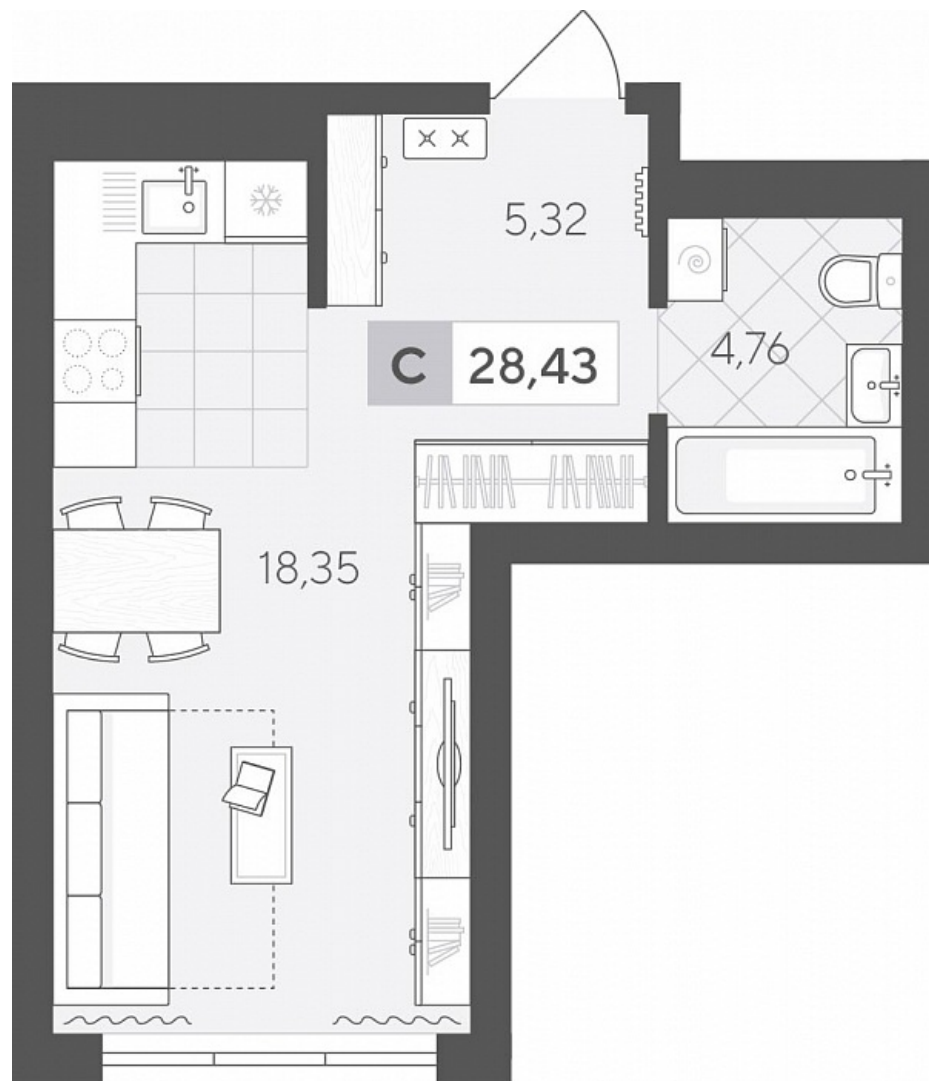

Квартал у Леса Дом 2

Актуально на 12.03.2026г.

Скидка 5% до 31.03.2026г.

Срок сдачи 4 квартал 2027

Площадь, м² 28.43

Этаж 9

Квартира 458

Подъезд 5

Кол-во спален Студия

Тип отделки Черновая

Адрес Тюмень, Тюменская область,
Сергея Корепанова, 34

Стоимость 4 607 500 ₪ ~~4 850 000 ₪~~

Квартал у Леса Дом 2

Актуально на 12.03.2026г.

Скидка 5% до 31.03.2026г.

Срок сдачи 4 квартал 2027

Площадь, м² 28.43

Этаж 9

Квартира 458

Подъезд 5

Кол-во спален Студия

Тип отделки Черновая

Адрес Тюмень, Тюменская область,
Сергея Корепанова, 34