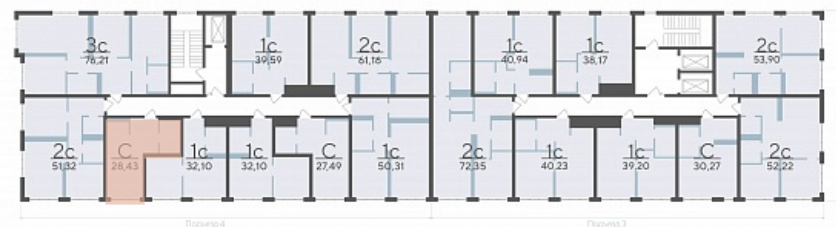

Квартал у Леса Дом 2

Актуально на 12.03.2026г.

Скидка 5% до 31.03.2026г.

Срок сдачи 4 квартал 2027

Площадь, м² 28.43

Этаж 9

Квартира 458

Подъезд 5

Кол-во спален Студия

Тип отделки Черновая

Адрес Тюмень, Тюменская область,
Сергея Корепанова, 34

Стоимость 4 607 500 ₽ ~~4 850 000 ₽~~