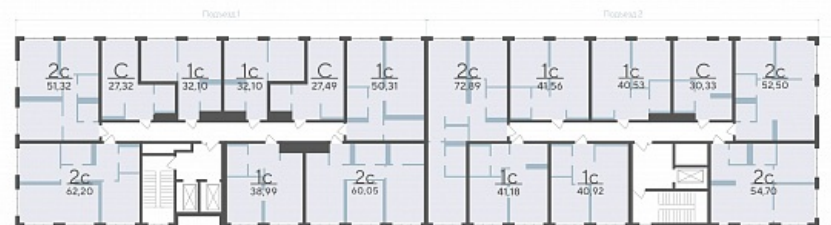

Квартал у Леса Дом 2

Актуально на 12.03.2026г.

Скидка 5% до 31.03.2026г.

Срок сдачи 4 квартал 2027

Площадь, м² 28.43

Этаж 9

Квартира 458

Подъезд 5

Кол-во спален Студия

Тип отделки Черновая

Адрес Тюмень, Тюменская область,
Сергея Корепанова, 34

Стоимость 4 607 500 ₽ ~~4 850 000 ₽~~