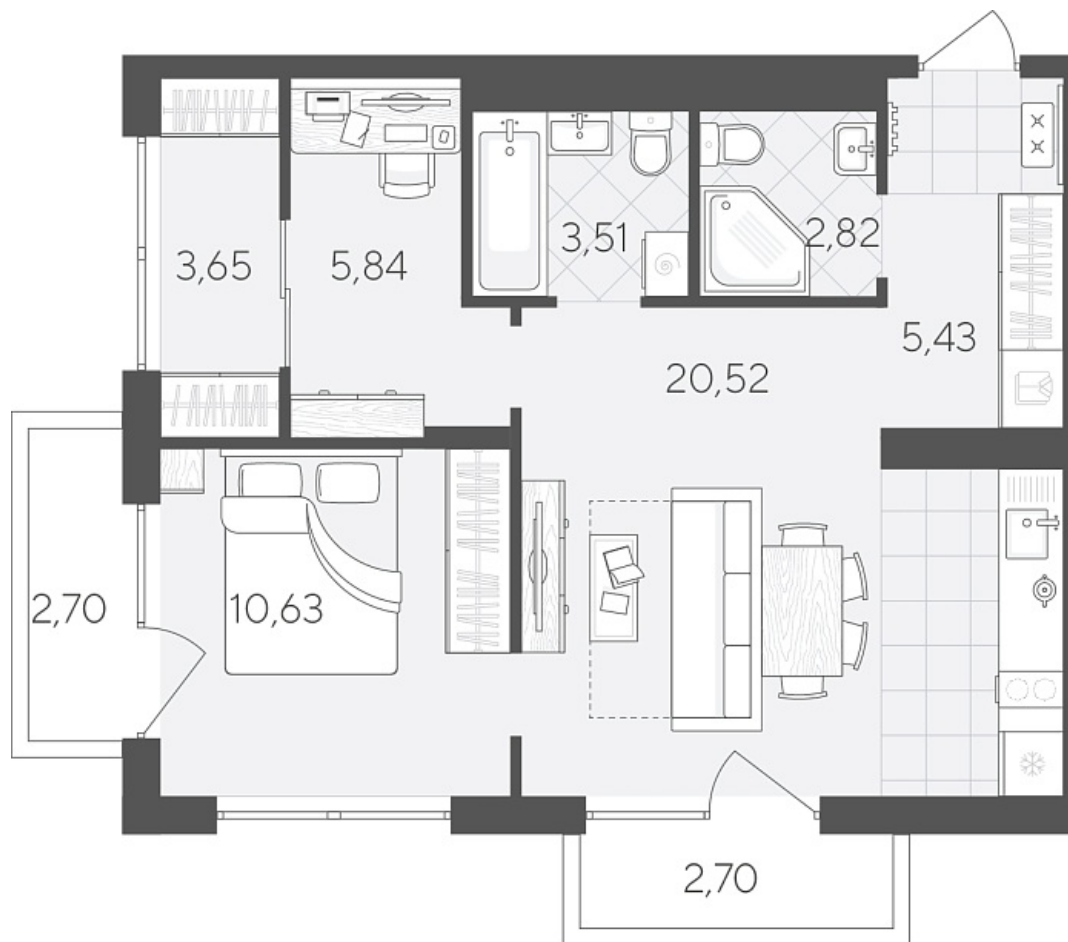

Квартал в Комарово Парк 2 очередь. Дом 1

Актуально на 03.07.2026г.

Скидка 10% до 31.07.2026г.

Срок сдачи Дом сдан

Площадь, м² 57.8

Этаж 6

Квартира 92

Подъезд 2

Кол-во спален 2

Тип отделки Черновая

Адрес Тюмень, Комарово Парк, Тюменская область, Геннадия Райкова, 21

Стоимость 7 771 500 ₪ 8-635-000-₪

Квартал в Комарово Парк 2 очередь. Дом 1

Актуально на 03.07.2026г.

Скидка 10% до 31.07.2026г.

Срок сдачи Дом сдан

Площадь, м² 57.8

Этаж 6

Квартира 92

Подъезд 2

Кол-во спален 2

Тип отделки Черновая