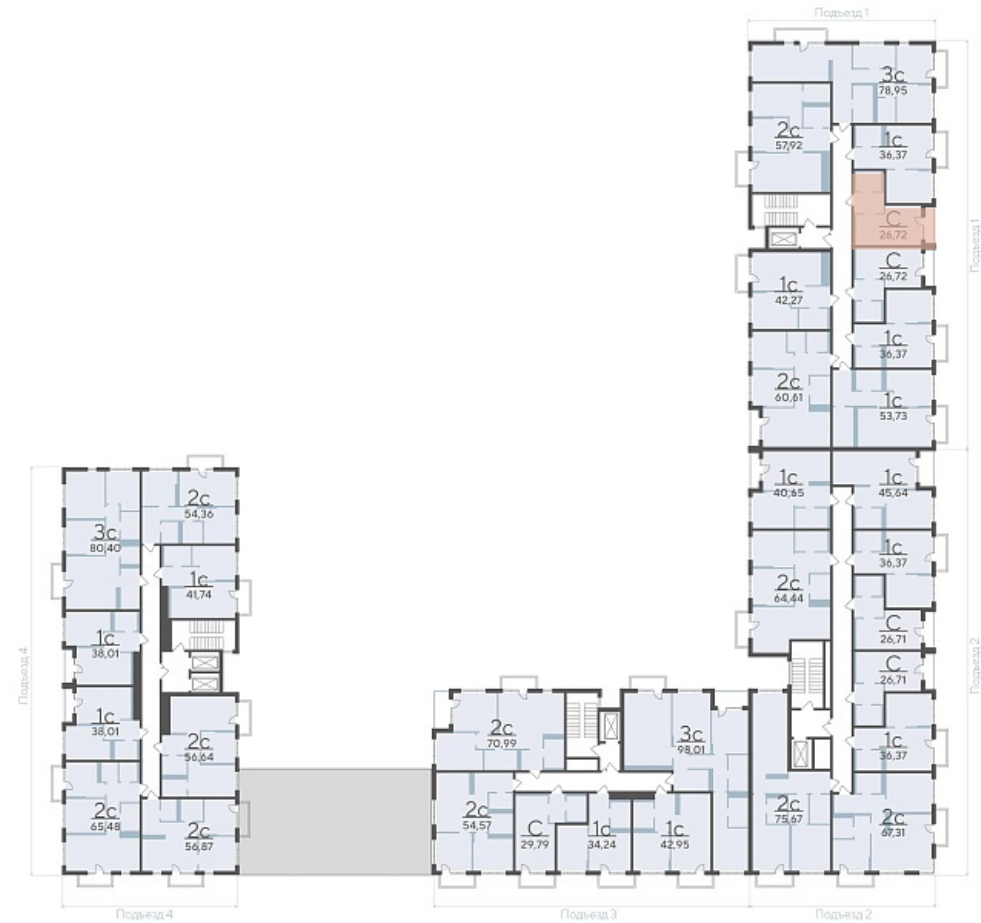

Квартал в Комарово Парк 3 очередь. Дом 1

Актуально на 26.06.2026г.

Скидка 10% до 30.06.2026г.

Срок сдачи 4 квартал 2026

Площадь, м² 26.72

Этаж 4

Квартира 24

Подъезд 1

Кол-во спален Студия

Тип отделки Черновая

Адрес Тюмень, Комарово Парк, Тюменская область, Николая Глебова, 2 к1

Стоимость 4 504 500 ₽ 5-005-000-₽