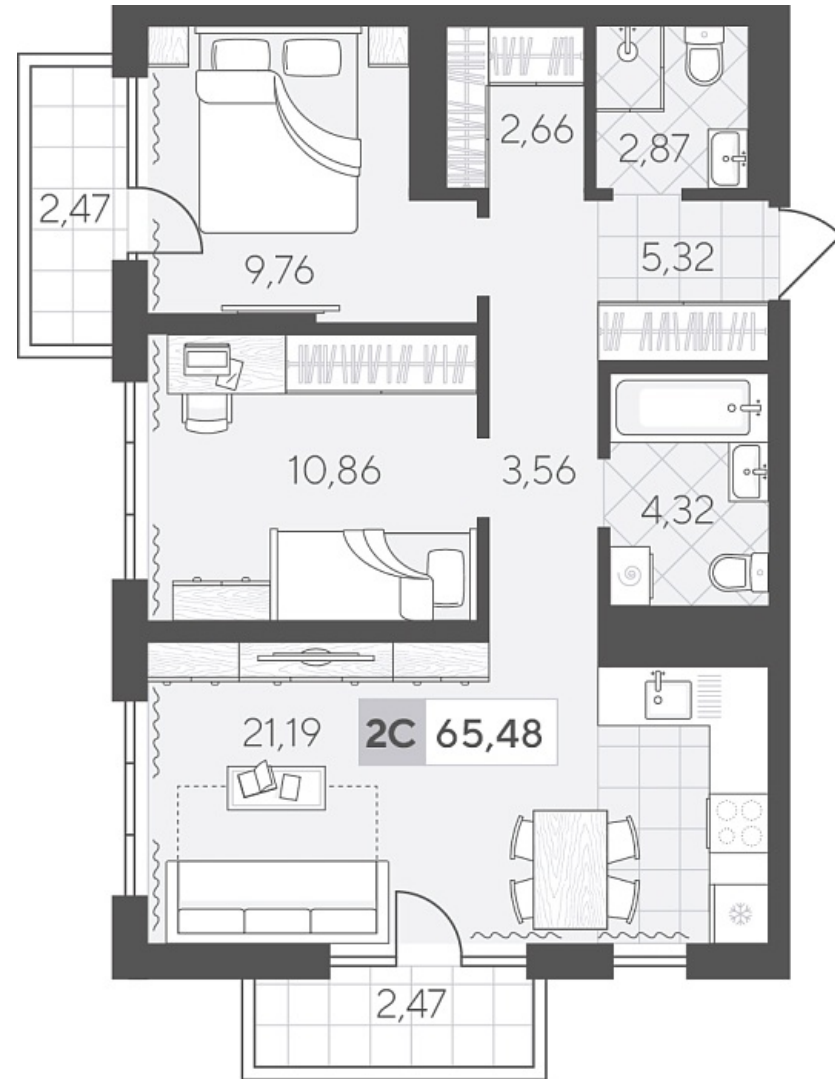

Квартал в Комарово Парк 3 очередь. Дом 1

26.06.2026 .

10% 30.06.2026 .

4 2026

2 65.48

2

171

4

2

, 2 1

8 118 000 9-020-000-

Квартал в Комарово Парк 3 очередь. Дом 1

26.06.2026 .

10% 30.06.2026 .

4 2026

2 65.48

2

171

4

2

, 2 1

8 118 000 9-020-000-

Квартал в Комарово Парк 3 очередь. Дом 1

26.06.2026 .