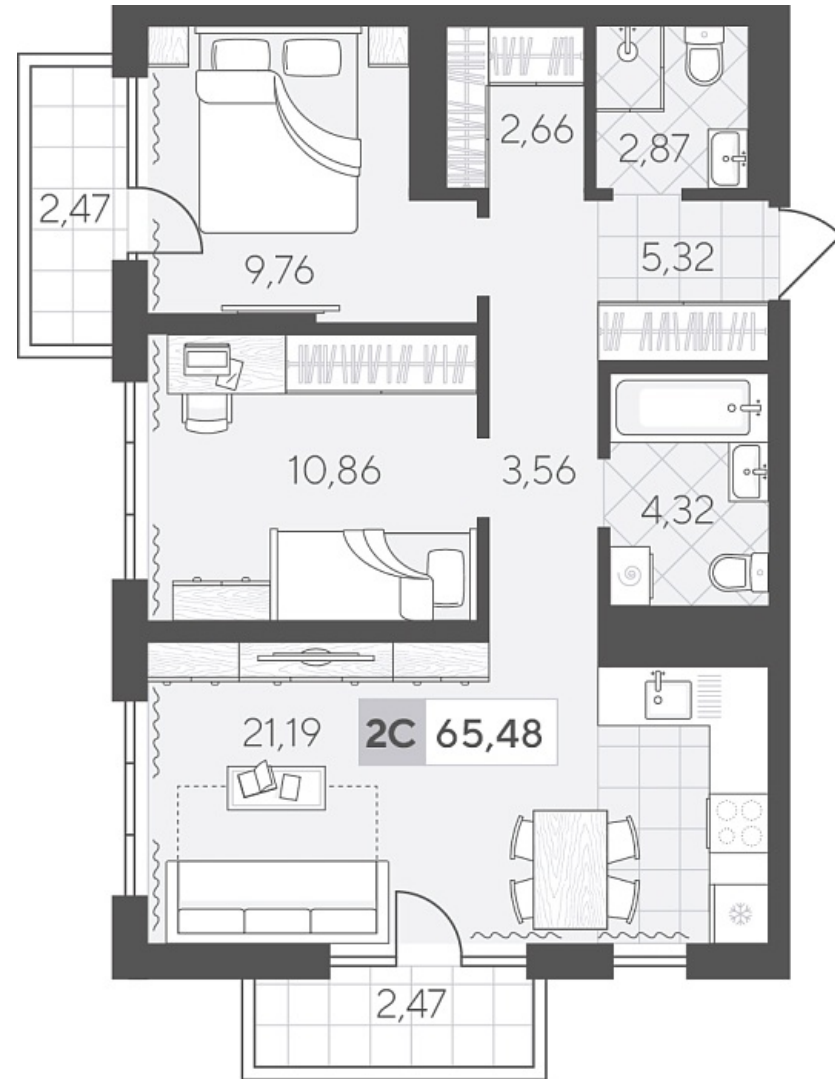

Квартал в Комарово Парк 3 очередь. Дом 1

26.06.2026 .

10% 30.06.2026 .

4 2026

2 65,48

4

187

4

2

, 2 1

8 217 000 9130-000

Квартал в Комарово Парк 3 очередь. Дом 1

26.06.2026 .

10% 30.06.2026 .

4	2026
2	65.48
4	
187	
4	
2	
	2 1

8 217 000 9130 000