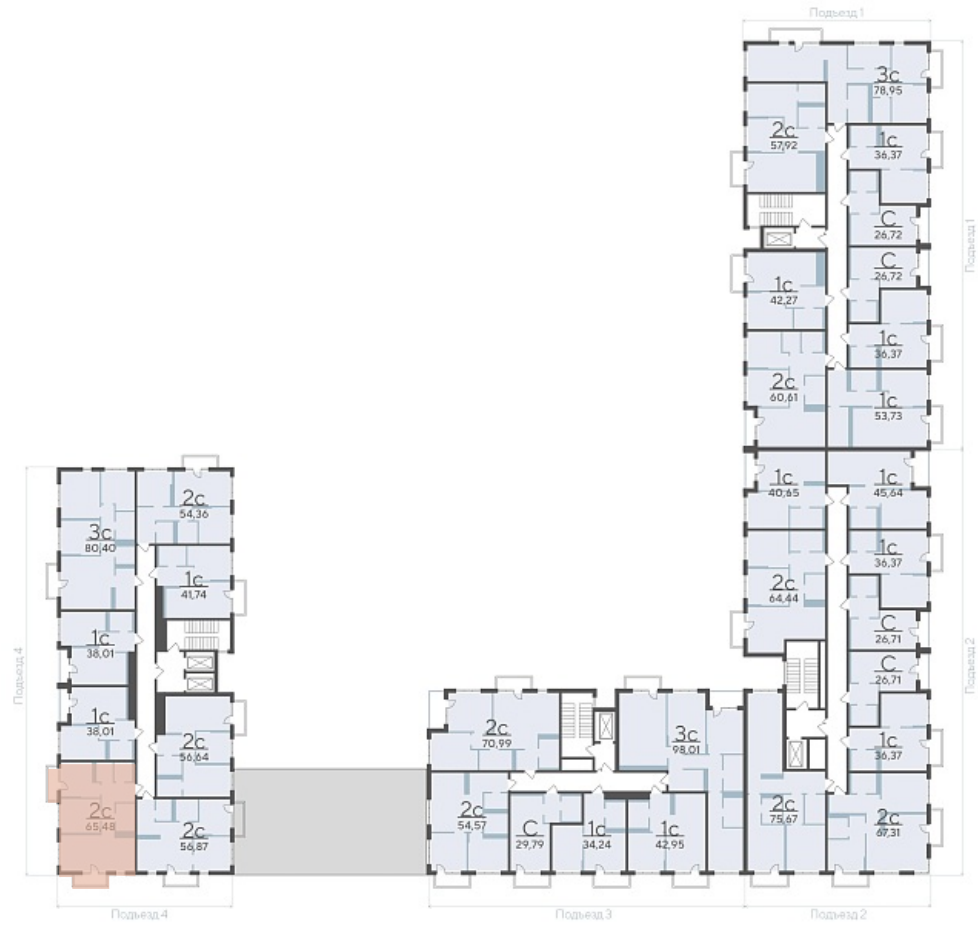

Квартал в Комарово Парк 3 очередь. Дом 1

26.06.2026 .

10% 30.06.2026 .

4 2026

2 65,48

4

187

4

2

, 2 1

8 217 000 9130-000

Квартал в Комарово Парк 3 очередь. Дом 1

26.06.2026 .

10% 30.06.2026 .

4	2026
2	65.48
4	
187	
4	
2	
	2 1

8 217 000 9130 000