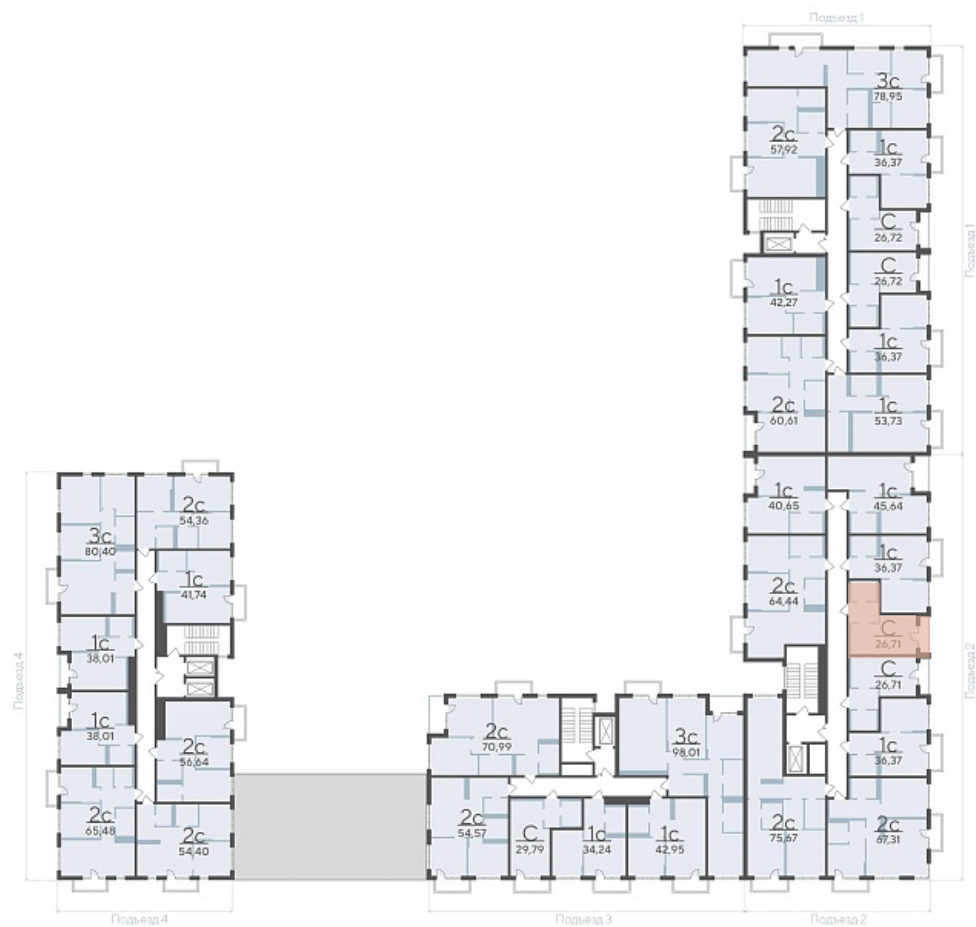

Квартал в Комарово Парк 3 очередь. Дом 1

Актуально на 25.06.2026г.

Скидка 22% до 30.06.2026г.

Срок сдачи 4 квартал 2026

Площадь, м² 26.71

Этаж 2

Квартира 80

Подъезд 2

Кол-во спален Студия

Тип отделки Черновая

Адрес Тюмень, Комарово Парк, Тюменская область, Николая Глебова, 2 к1

Стоимость 3 800 000 ₽ 4 840 000 ₽