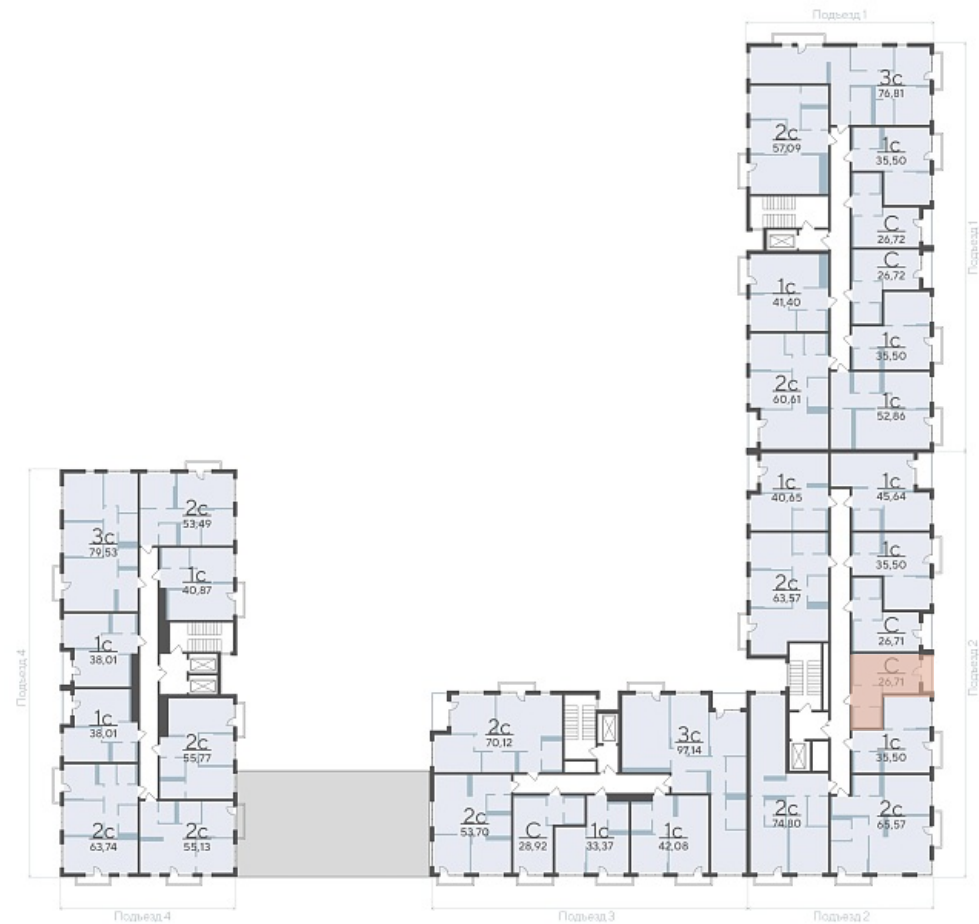

Квартал в Комарово Парк 3 очередь. Дом 1

Актуально на 25.06.2026г.

Скидка 10% до 30.06.2026г.

Срок сдачи 4 квартал 2026

Площадь, м² 26.71

Этаж 3

Квартира 90

Подъезд 2

Кол-во спален Студия

Тип отделки Черновая

Адрес Тюмень, Комарово Парк, Тюменская область, Николая Глебова, 2 к1

Стоимость 4 504 500 ₽ 5-005-000-₽