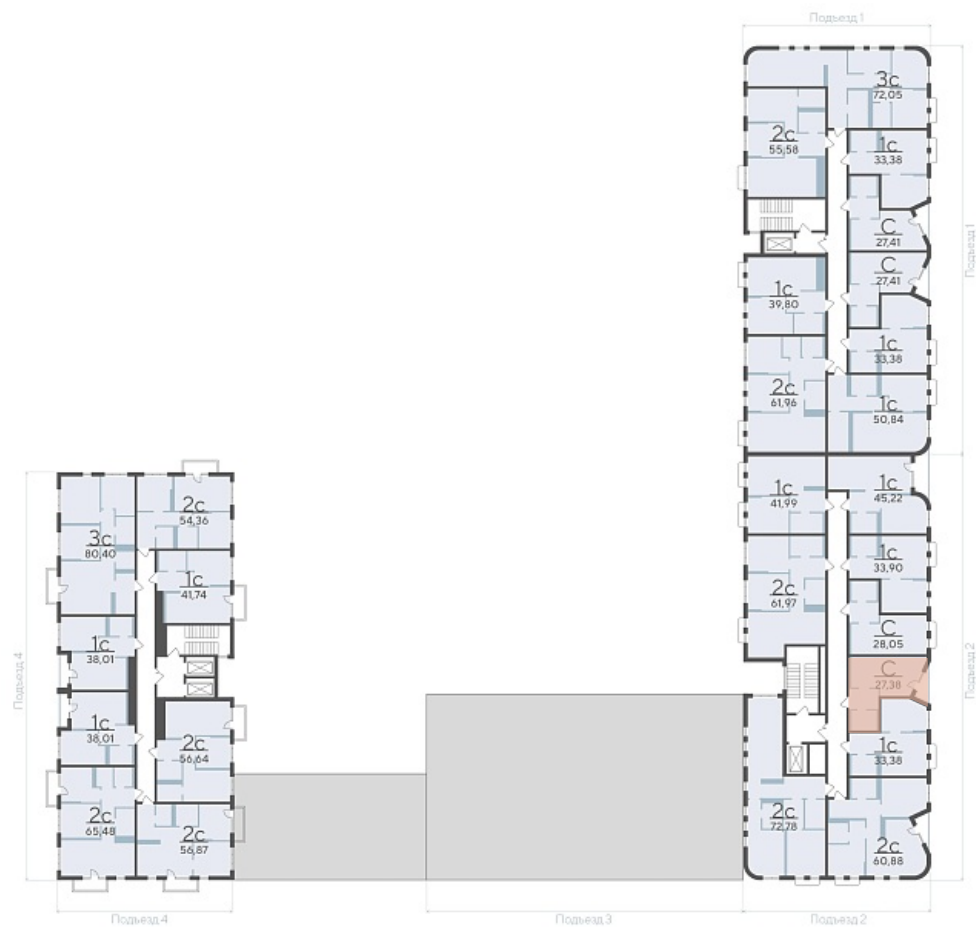

Квартал в Комарово Парк 3 очередь. Дом 1

Актуально на 25.06.2026г.

Скидка 25% до 30.06.2026г.

Срок сдачи 4 квартал 2026

Площадь, м² 27.38

Этаж 8

Квартира 135

Подъезд 2

Кол-во спален Студия

Тип отделки Черновая

Адрес Тюмень, Комарово Парк, Тюменская область, Николая Глебова, 2 к1

Стоимость 3 850 000 ₪ 5-115-000-₪