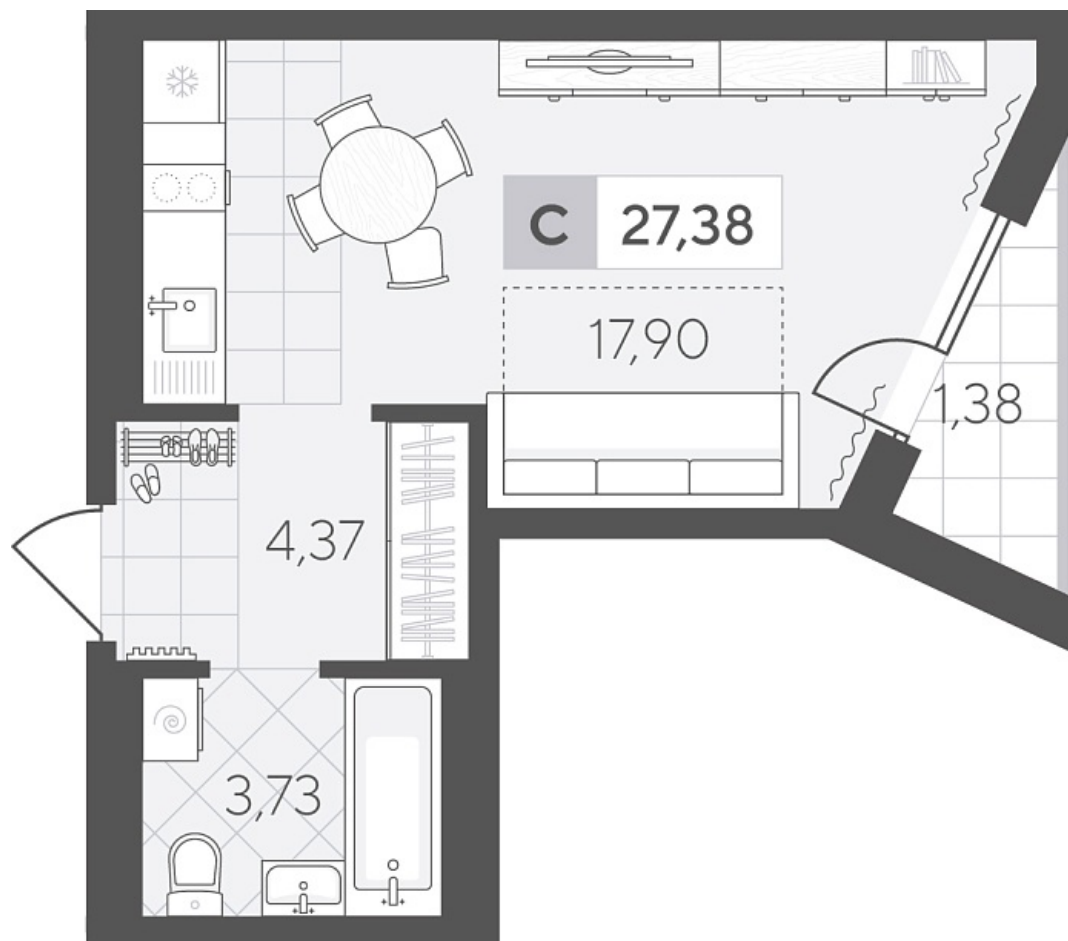

Квартал в Комарово Парк 3 очередь. Дом 1

Актуально на 25.06.2026г.

Скидка 25% до 30.06.2026г.

Срок сдачи 4 квартал 2026

Площадь, м² 27.38

Этаж 8

Квартира 135

Подъезд 2

Кол-во спален Студия

Тип отделки Черновая

Адрес Тюмень, Комарово Парк, Тюменская область, Николая Глебова, 2 к1

Стоимость 3 850 000 ₪ ~~5 115 000 ₪~~

Квартал в Комарово Парк 3 очередь. Дом 1

Актуально на 25.06.2026г.

Скидка 25% до 30.06.2026г.

Срок сдачи 4 квартал 2026

Площадь, м² 27.38

Этаж 8

Квартира 135

Подъезд 2

Кол-во спален Студия

Тип отделки Черновая