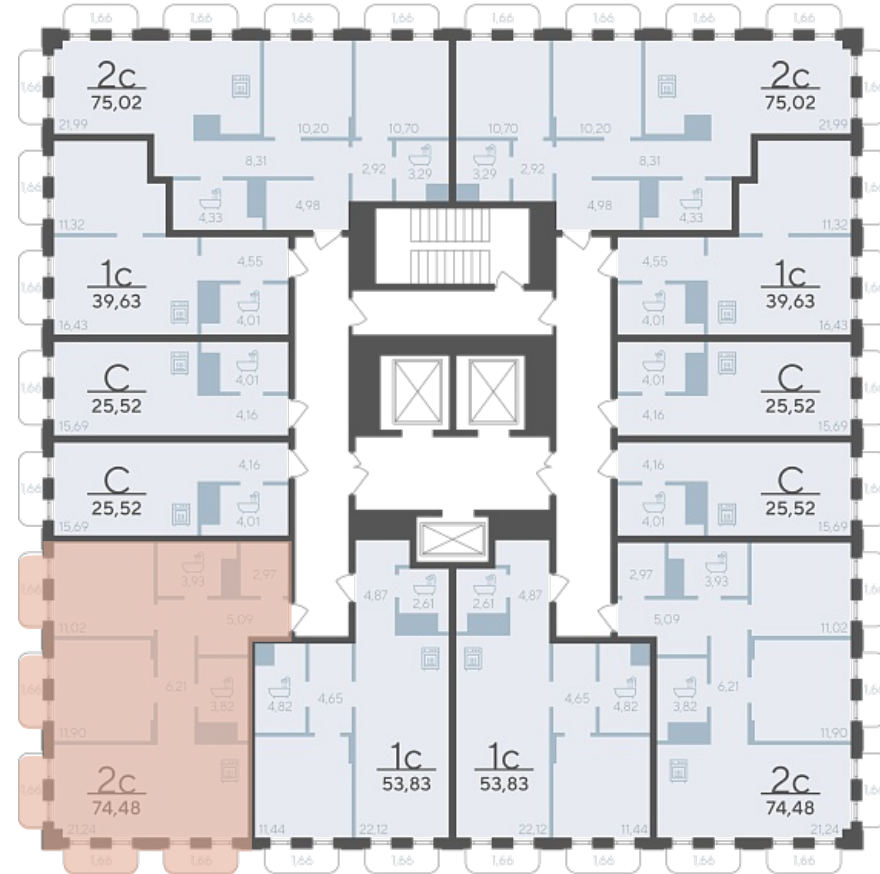

Квартал в Слободе Дом 1

Актуально на 28.06.2026г.

Скидка 10% до 30.06.2026г.

Срок сдачи Дом сдан

Площадь, м² 74.48

Этаж 16

Квартира 493

Подъезд 5

Кол-во спален 2

Тип отделки Черновая

Адрес Тюмень, Тюменская слобода,
Тюменская область, Вадима
Бованенко, 7

Стоимость 11 295 000 ₽ ~~12 550 000 ₽~~