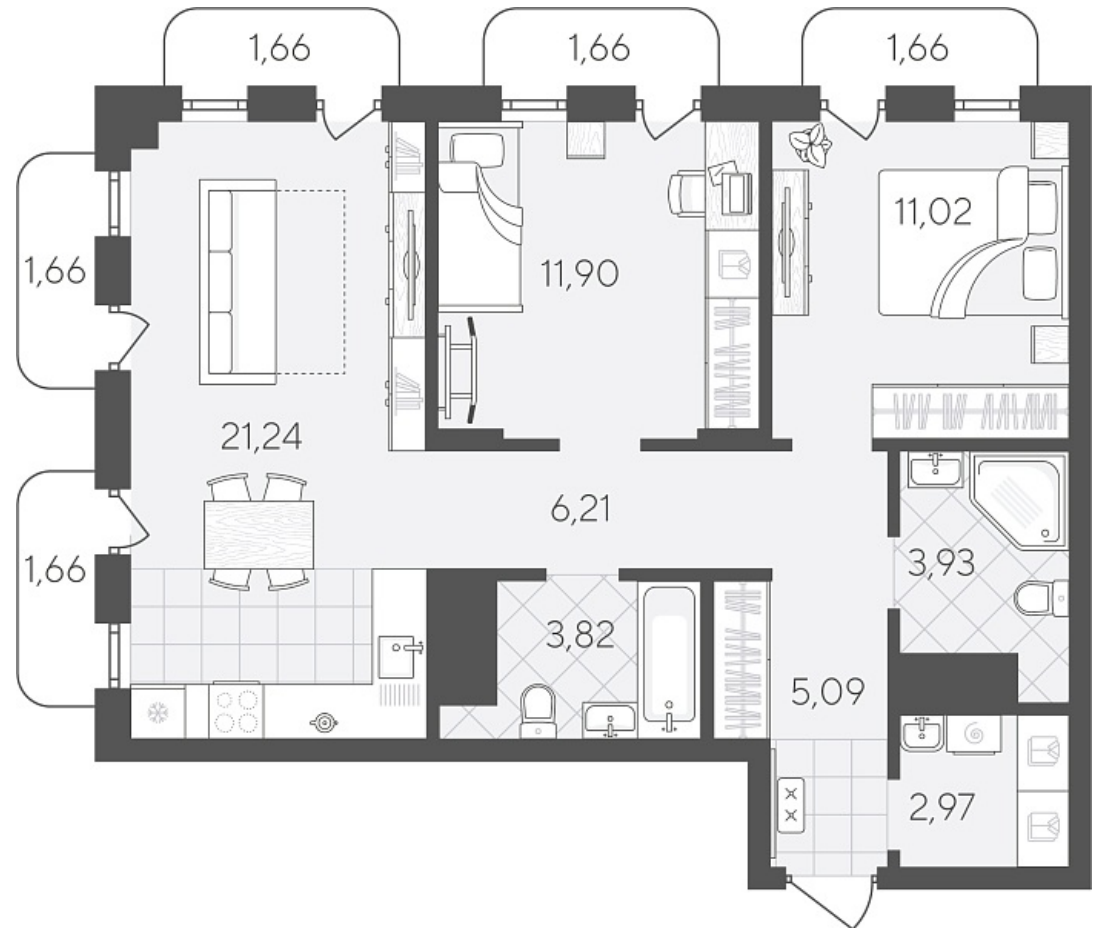

Квартал в Слободе Дом 1

Актуально на 28.06.2026г.

Скидка 10% до 30.06.2026г.

Срок сдачи Дом сдан

Площадь, м² 74.48

Этаж 16

Квартира 493

Подъезд 5

Кол-во спален 2

Тип отделки Черновая

Адрес Тюмень, Тюменская слобода,
Тюменская область, Вадима
Бованенко, 7

Стоимость 11 295 000 ₪ ~~12 550 000 ₪~~

Квартал в Слободе Дом 1

Актуально на 28.06.2026г.

Скидка 10% до 30.06.2026г.

Срок сдачи Дом сдан

Площадь, м² 74.48

Этаж 16

Квартира 493

Подъезд 5

Кол-во спален 2

Тип отделки Черновая

Адрес Тюмень, Тюменская слобода,
Тюменская область, Вадима
Бованенко, 7