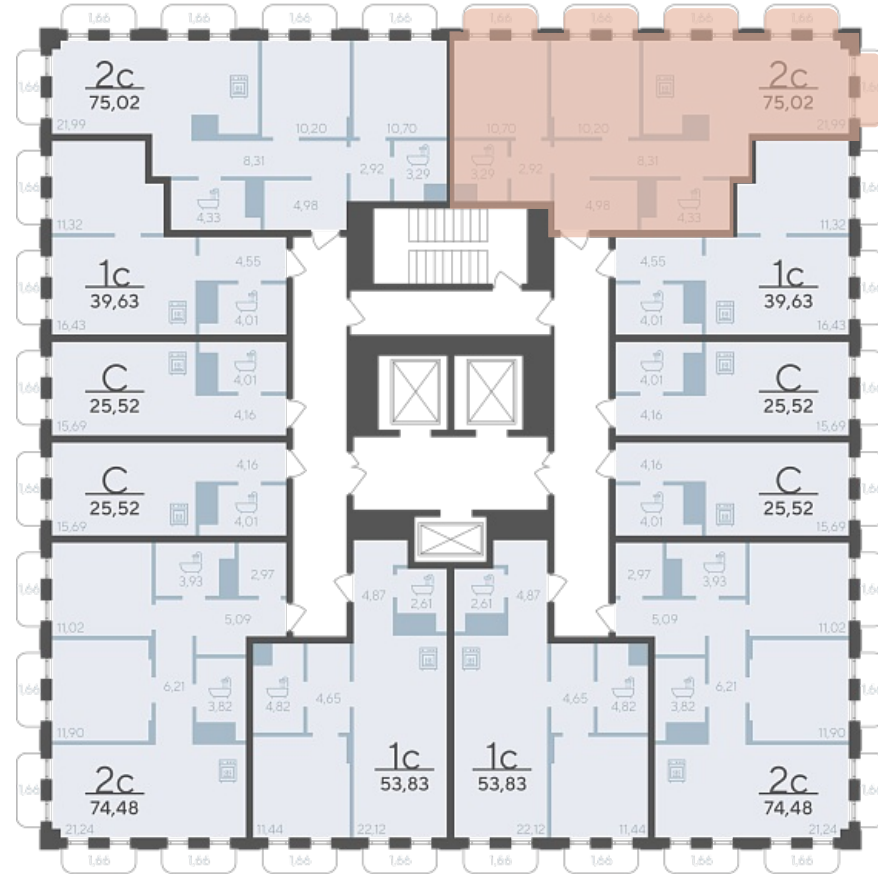

Квартал в Слободе Дом 1

Актуально на 28.06.2026г.

Скидка 10% до 30.06.2026г.

Срок сдачи Дом сдан

Площадь, м² 75.02

Этаж 19

Квартира 522

Подъезд 5

Кол-во спален 2

Тип отделки Черновая

Адрес Тюмень, Тюменская слобода,
Тюменская область, Вадима
Бованенко, 7

Стоимость 11 655 000 ₽ ~~12 950 000 ₽~~