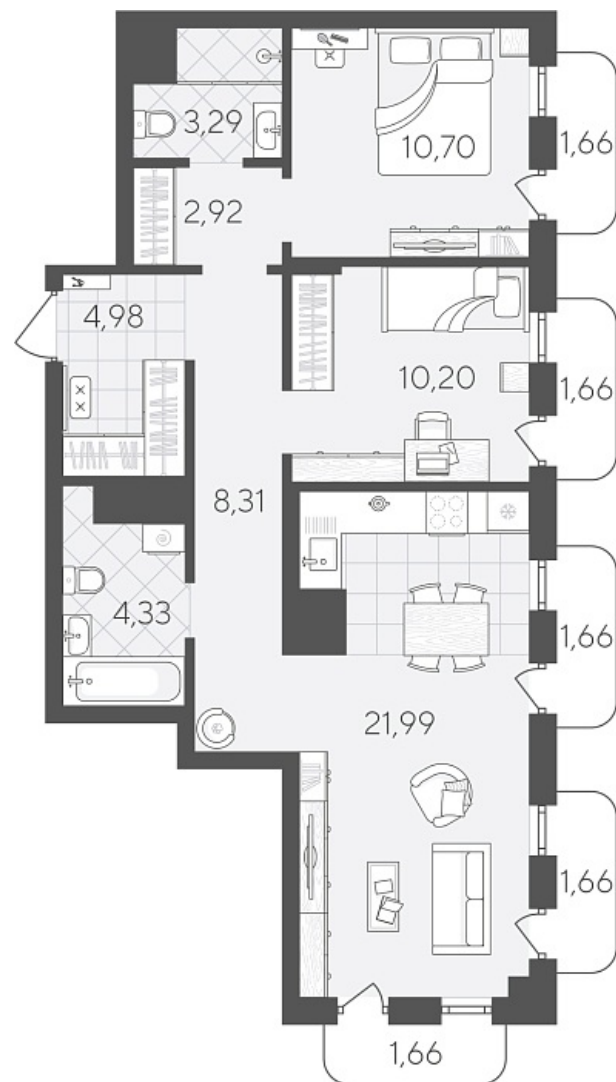

Квартал в Слободе Дом 1

Актуально на 28.06.2026г.

Скидка 10% до 30.06.2026г.

Срок сдачи Дом сдан

Площадь, м² 75.02

Этаж 19

Квартира 522

Подъезд 5

Кол-во спален 2

Тип отделки Черновая

Адрес Тюмень, Тюменская слобода,
Тюменская область, Вадима
Бованенко, 7

Стоимость 11 655 000 ₽ ~~12 950 000 ₽~~

Квартал в Слободе Дом 1

Актуально на 28.06.2026г.

Скидка 10% до 30.06.2026г.

Срок сдачи Дом сдан

Площадь, м² 75.02

Этаж 19

Квартира 522

Подъезд 5

Кол-во спален 2

Тип отделки Черновая

Адрес Тюмень, Тюменская слобода,
Тюменская область, Вадима
Бованенко, 7