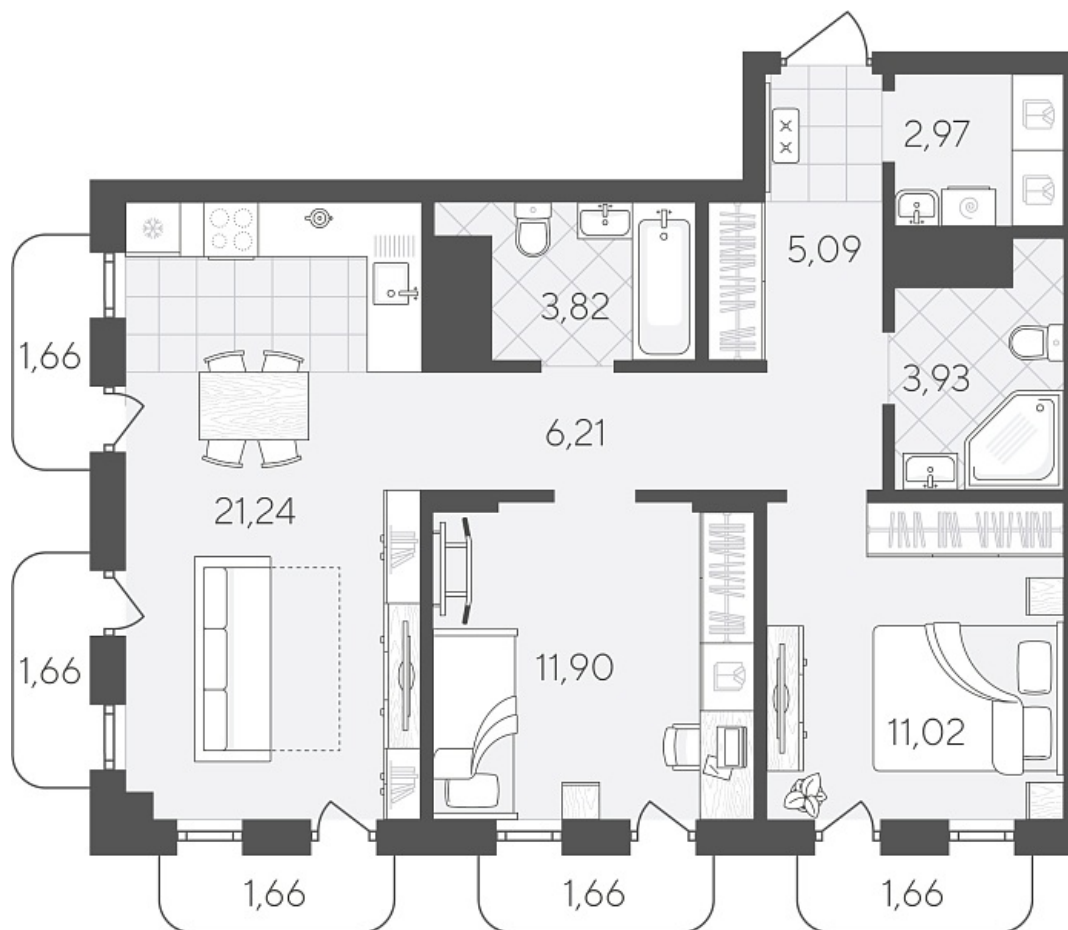

Квартал в Слободе Дом 1

Актуально на 28.06.2026г.

Скидка 10% до 30.06.2026г.

Срок сдачи Дом сдан

Площадь, м² 74.48

Этаж 20

Квартира 538

Подъезд 5

Кол-во спален 2

Тип отделки Черновая

Адрес Тюмень, Тюменская слобода,
Тюменская область, Вадима
Бованенко, 7

Стоимость 9 157 500 ₪ ~~10 175 000 ₪~~

Квартал в Слободе Дом 1

Актуально на 28.06.2026г.

Скидка 10% до 30.06.2026г.

Срок сдачи Дом сдан

Площадь, м² 74.48

Этаж 20

Квартира 538

Подъезд 5

Кол-во спален 2

Тип отделки Черновая

Адрес Тюмень, Тюменская слобода,
Тюменская область, Вадима
Бованенко, 7