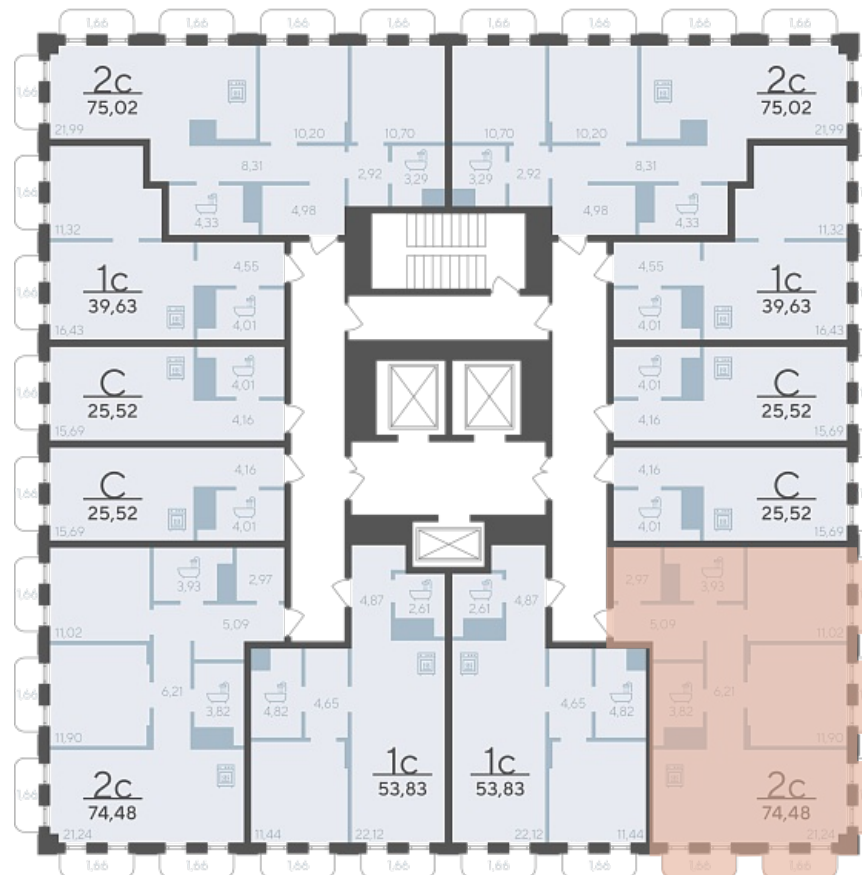

Квартал в Слободе Дом 1

Актуально на 28.06.2026г.

Скидка 10% до 30.06.2026г.

Срок сдачи Дом сдан

Площадь, м² 74.48

Этаж 20

Квартира 538

Подъезд 5

Кол-во спален 2

Тип отделки Черновая

Адрес Тюмень, Тюменская слобода,
Тюменская область, Вадима
Бованенко, 7

Стоимость 9 157 500 ₪ ~~10 175 000 ₪~~