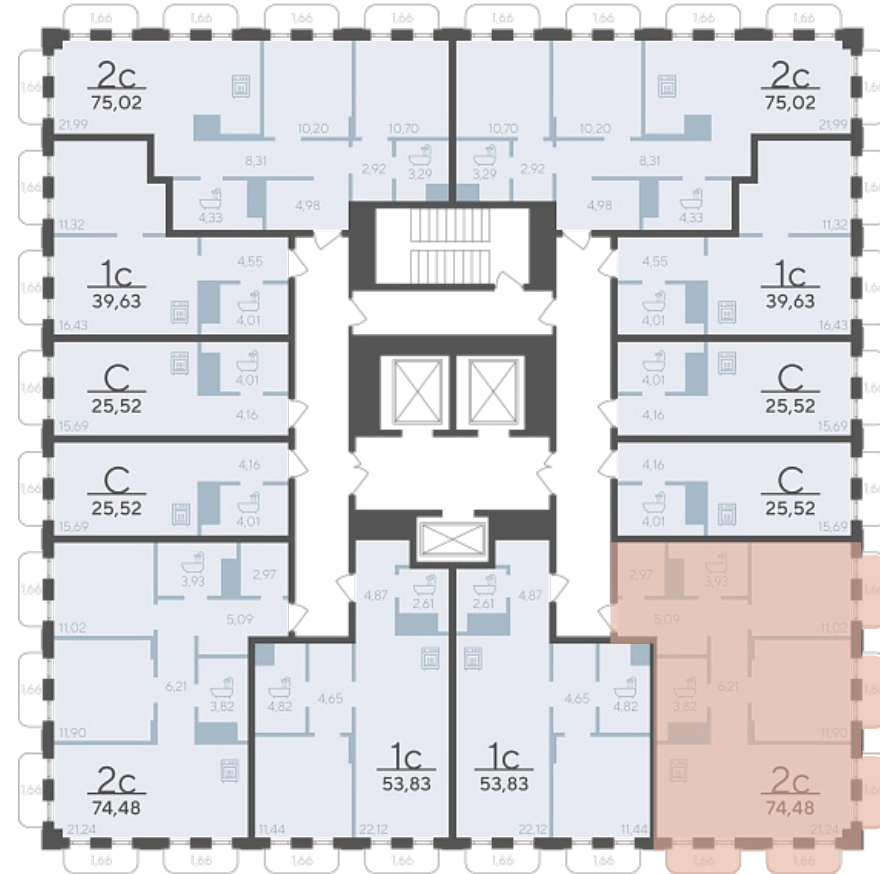

Квартал в Слободе Дом 1

Актуально на 28.06.2026г.

Скидка 14% до 30.06.2026г.

Срок сдачи Дом сдан

Площадь, м² 74.48

Этаж 21

Квартира 550

Подъезд 5

Кол-во спален 2

Тип отделки Черновая

Адрес Тюмень, Тюменская слобода,
Тюменская область, Вадима
Бованенко, 7

Стоимость 8 800 000 ₪ ±0-230-000 ₪