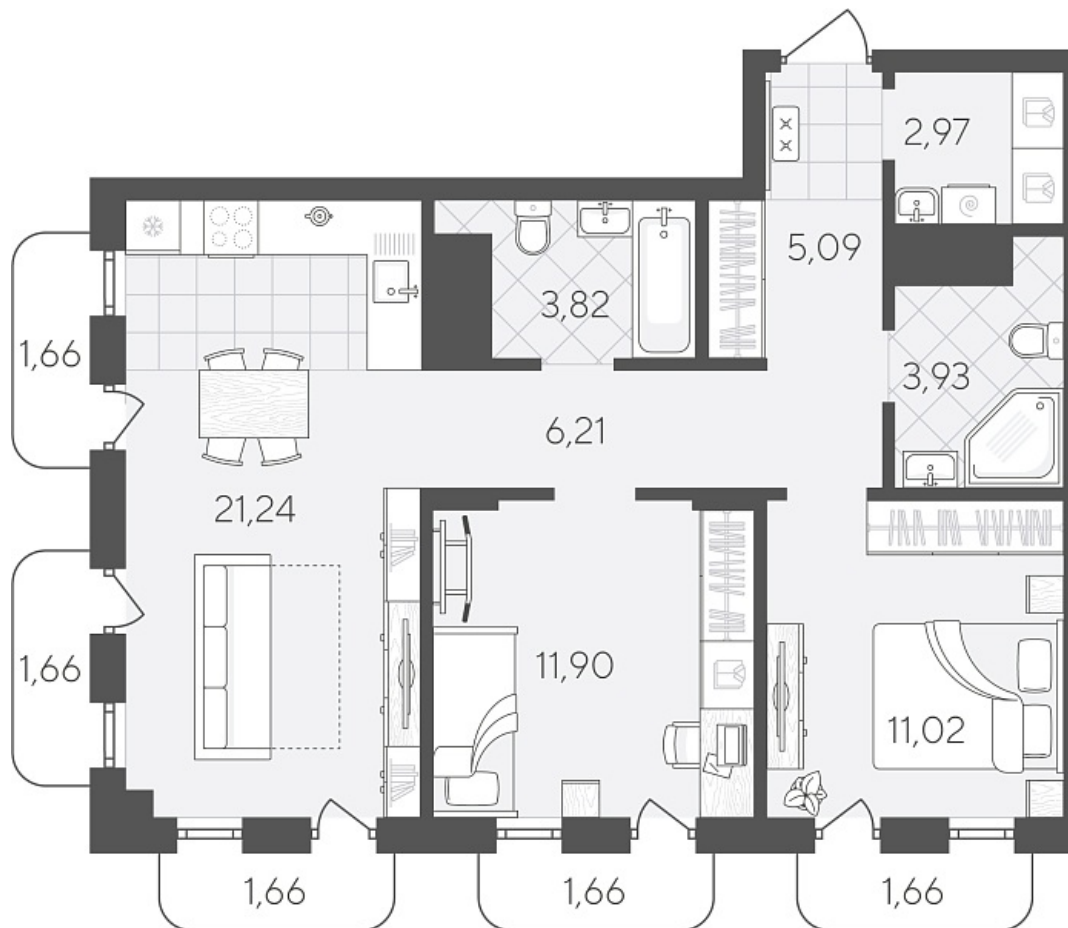

Квартал в Слободе Дом 1

Актуально на 28.06.2026г.

Скидка 14% до 30.06.2026г.

Срок сдачи Дом сдан

Площадь, м² 74.48

Этаж 21

Квартира 550

Подъезд 5

Кол-во спален 2

Тип отделки Черновая

Адрес Тюмень, Тюменская слобода,
Тюменская область, Вадима
Бованенко, 7

Стоимость 8 800 000 ₪ ±0-230-000 ₪

Квартал в Слободе Дом 1

Актуально на 28.06.2026г.

Скидка 14% до 30.06.2026г.

Срок сдачи Дом сдан

Площадь, м² 74.48

Этаж 21

Квартира 550

Подъезд 5

Кол-во спален 2

Тип отделки Черновая

Адрес Тюмень, Тюменская слобода,
Тюменская область, Вадима
Бованенко, 7