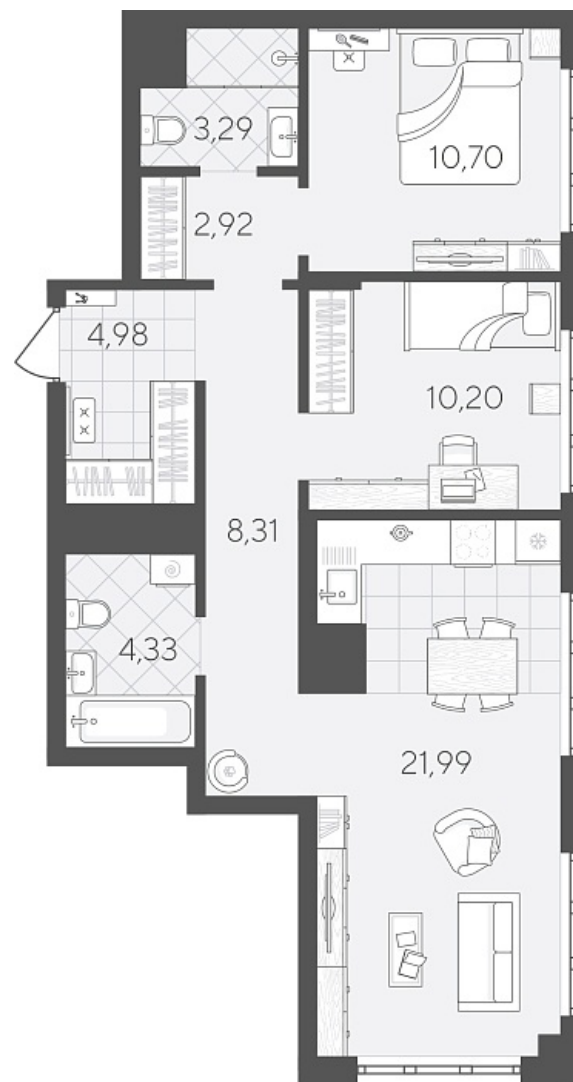

# Квартал в Слободе Дом 2

Актуально на 26.06.2026г.

Скидка 14% до 30.06.2026г.

Срок сдачи 4 квартал 2026

Площадь, м<sup>2</sup> 66.72

Этаж 2

Квартира 6

Подъезд 1

Кол-во спален 2

Тип отделки Черновая

Адрес Тюмень, Тюменская слобода,  
Тюменская область, Вадима  
Бованенко, 11

Паркинг в комплекте

Стоимость 8 700 000 ₽ ±0-060-000-₽