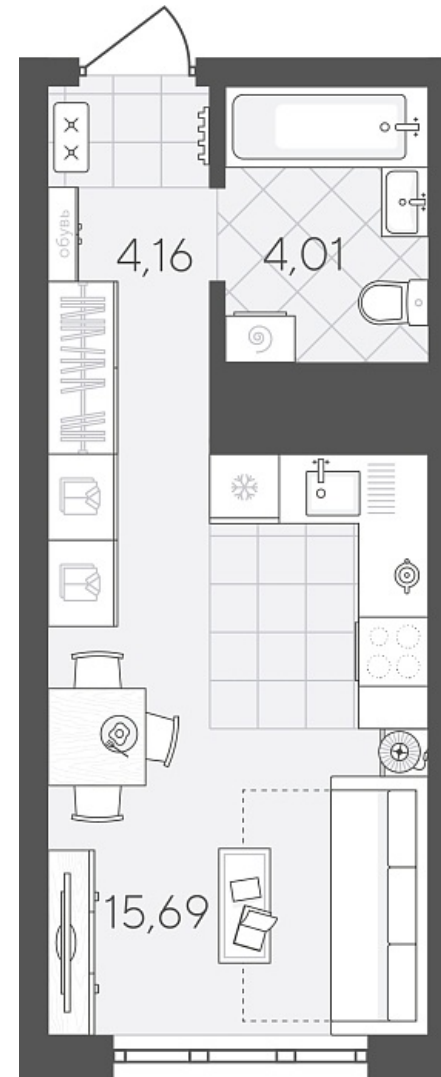

Квартал в Слободе Дом 2

Актуально на 26.06.2026г.

Скидка 10% до 30.06.2026г.

Срок сдачи 4 квартал 2026

Площадь, м² 23.86

Этаж 2

Квартира 8

Подъезд 1

Кол-во спален Студия

Тип отделки Черновая

Адрес Тюмень, Тюменская слобода,
Тюменская область, Вадима
Бованенко, 11

Стоимость 4 108 500 ₽ ~~4 565 000 ₽~~

Квартал в Слободе Дом 2

Актуально на 26.06.2026г.

Скидка 10% до 30.06.2026г.

Срок сдачи 4 квартал 2026

Площадь, м² 23.86

Этаж 2

Квартира 8

Подъезд 1

Кол-во спален Студия

Тип отделки Черновая

Адрес Тюмень, Тюменская слобода,
Тюменская область, Вадима
Бованенко, 11